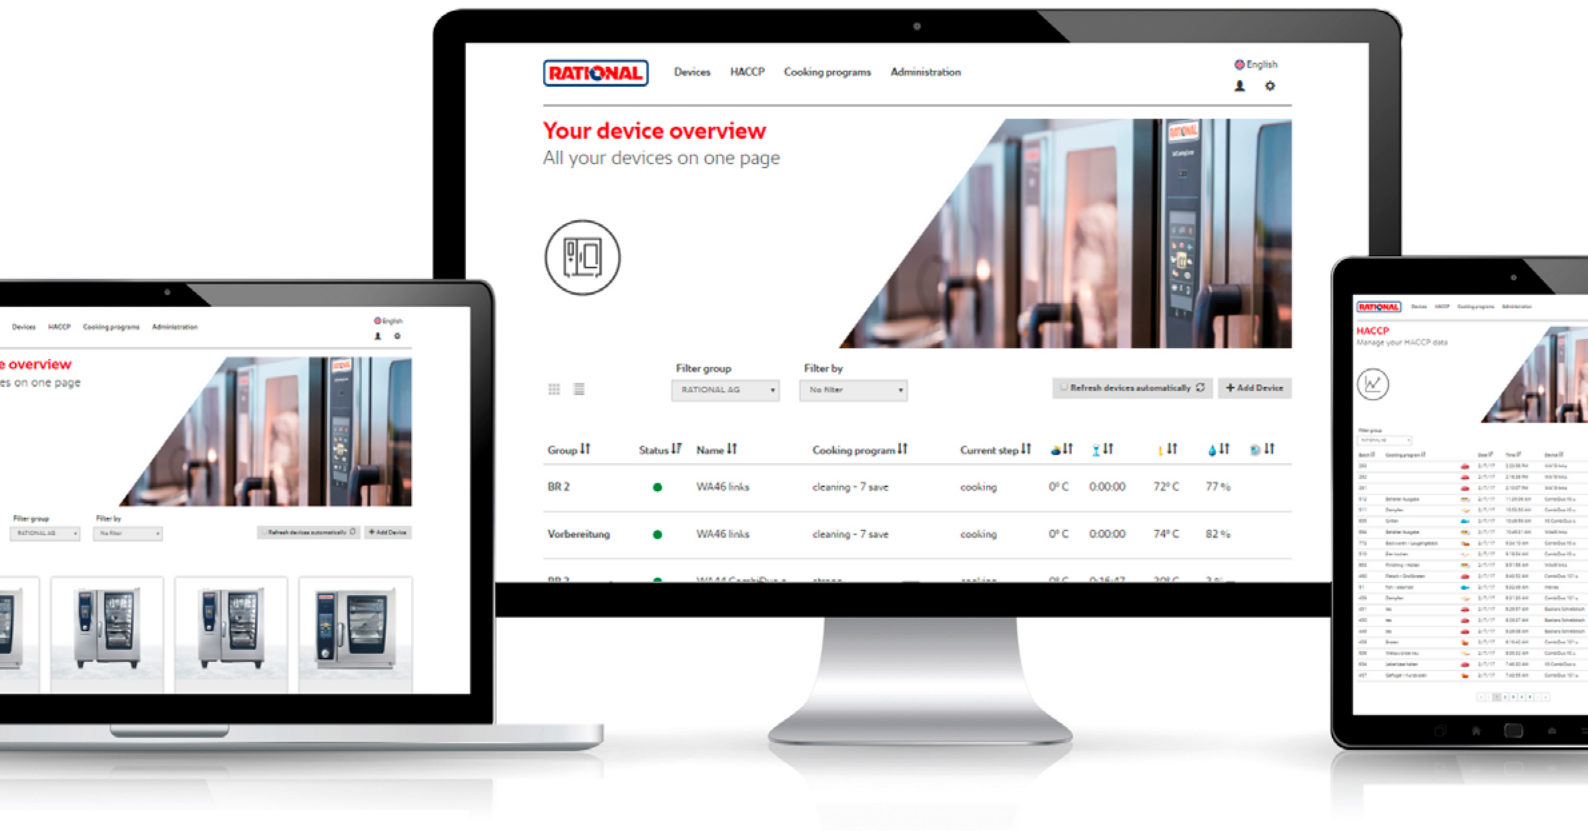

Certified
Service Partner

ConnectedCooking

ConnectedCooking

ConnectedCooking to najnowocześniejsze rozwiązanie dla kuchni profesjonalnych, pozwalające na podłączanie urządzeń do sieci. Niezależnie od tego, czy posiadają Państwo jedno czy kilka urządzeń RATIONAL – ConnectedCooking gwarantuje Państwu całkowicie nowe i wygodne możliwości zastosowania. Wystarczy podłączyć urządzenie RATIONAL do sieci.

Podłączenie ConnectedCooking

Aby połączyć urządzenia za pomocą ConnectedCooking, należy zintegrować je w sieć. W tym celu wszystkie urządzenia SelfCookingCenter® wyprodukowane po 03/2017 są wyposażone w odpowiednie złącze Ethernet. Dzięki niemu mogą Państwo w szybki sposób podłączyć urządzenie do sieci za pomocą kabla sieciowego lub modułu Wi-Fi. Rejestracji urządzeń w ConnectedCooking można w niezwykle prosty sposób dokonać za pośrednictwem smartfona lub komputera.