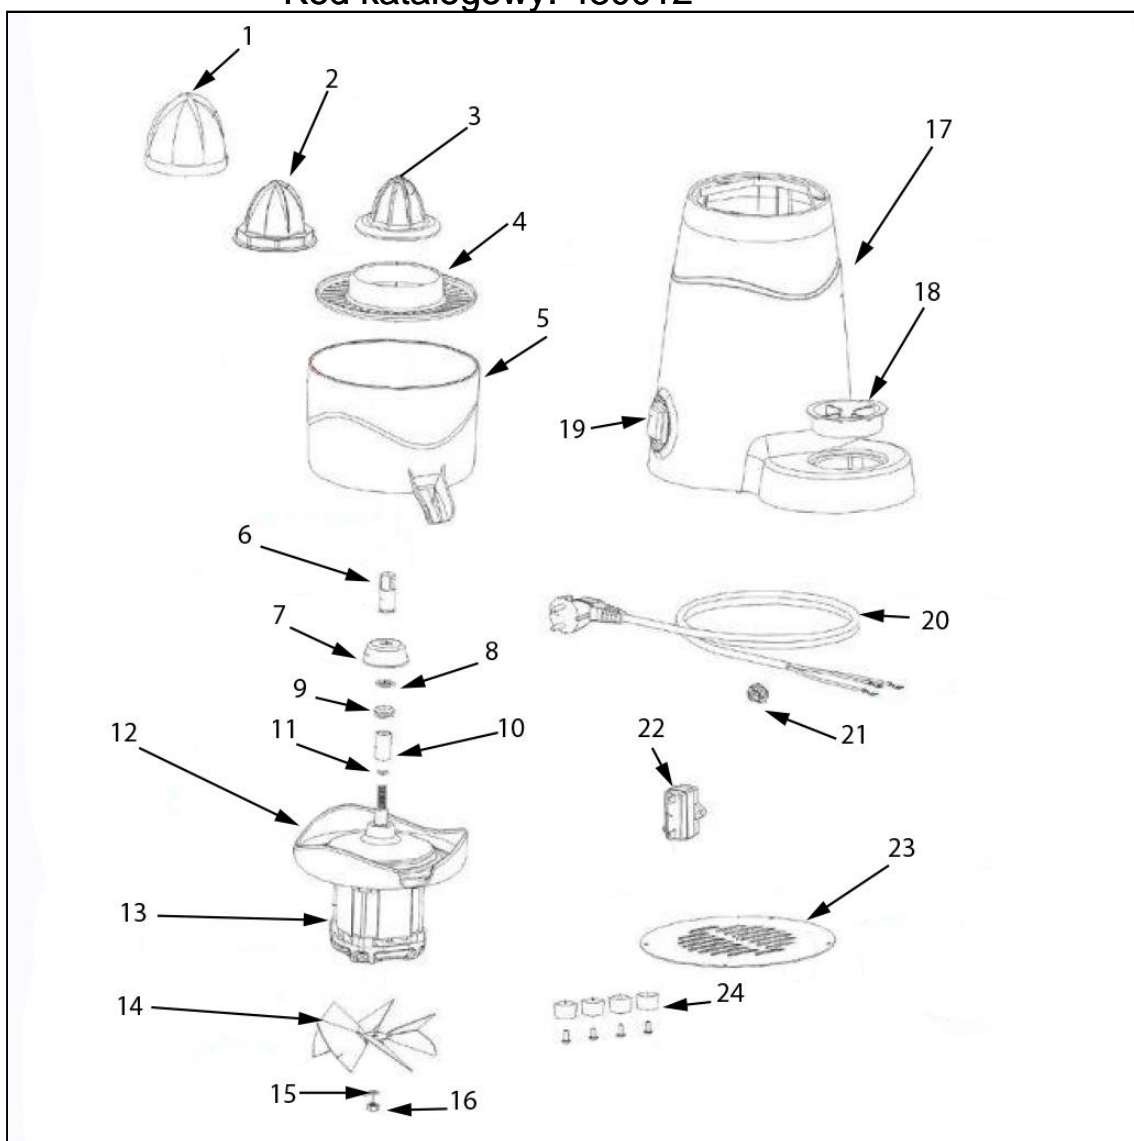

wyciskarka elektryczna do cytrusów

Kod katalogowy: 480012

Nr części (V nr rys.-nr części z rysunku)	Nazwa	Kod
V480012-01	Stoek	C001856
V480012-02	Stoek	C001855
V480012-03	Stoek	C001857
V480012-04	Filtr	C003779
V480012-05	Plastikowa miska	
V480012-06	Trzpień obrotowy	
V480012-07	Ostona	
V480012-08	Uszczelka	
V480012-09	Guma	
V480012-10	Tuleja	
V480012-11	Pierścień uszczelniający	
V480012-12	Ostona silnika	C000054
V480012-13	Silnik	C007470
V480012-14	Wentylator	
V480012-15	Podkładka sprężysta	
V480012-16	Nakrętka	
V480012-17	Obudowa silnika	
V480012-18	Tacka ociekowa	
V480012-19	Przebiegnik	C000756
V480012-20	Przewód zasilający	
V480012-21	Dławica przewodu zasilającego	
V480012-22	kondensator	
V480012-23	Ostona dolna silnika	C000276
V480012-24	Źarówka	C000038