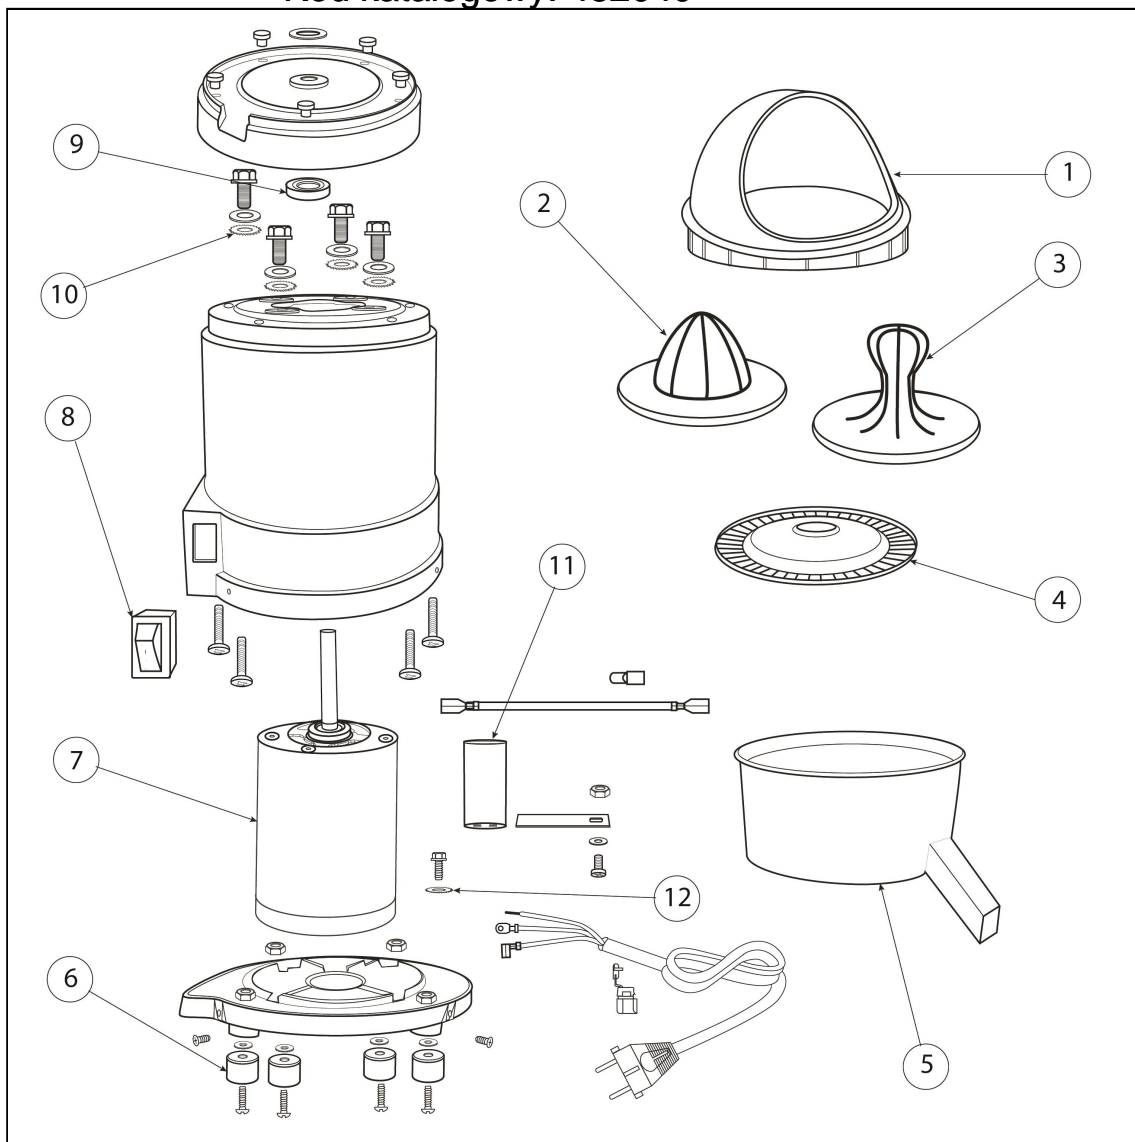

wyciskarka do owoców cytrusowych 1800 obr/min z przystawką do cytryn

Kod katalogowy: 482040

Nr części (V nr rys.-nr części z rysunku)	Nazwa	Kod
V482040-01	Obudowa górna	C003321
V482040-02	Stoek wyciskarki	C003037
V482040-03	Stoek wyciskarki - mały	C003067
V482040-04	Sito	C003039
V482040-05	Pojemnik	C003038
V482040-06	Nóżki	C003042
V482040-07	Silnik	
V482040-08	Włócznik	
V482040-09	Uszczelniacz	
V482040-10	Podkładka	
V482040-11	Kondensator	
V482040-12	Podkładka	C002906