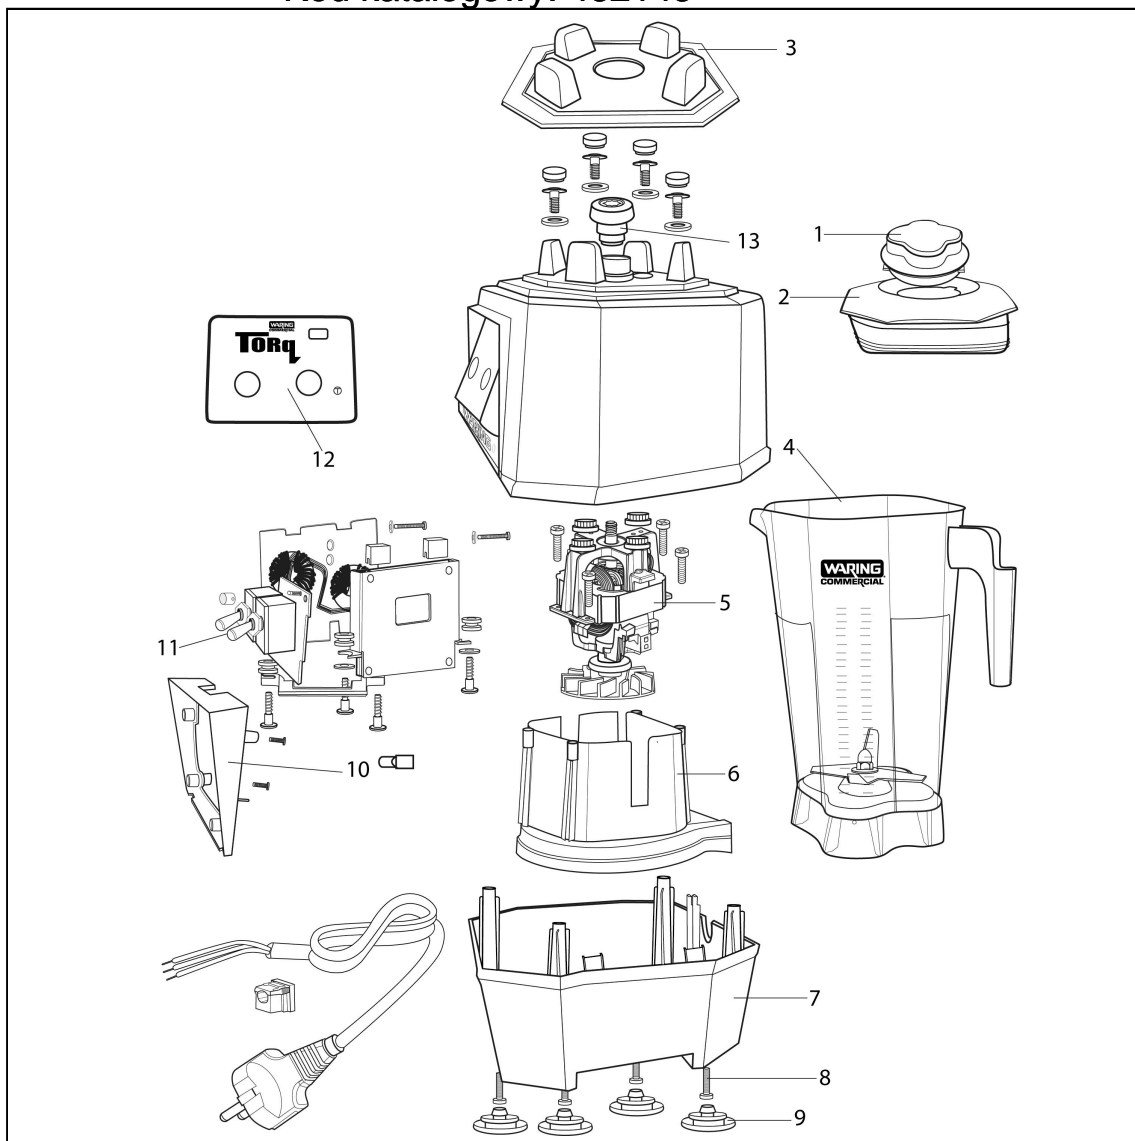

blender barmański, Torq, V 1.4 l

Kod katalogowy: 482145

Nr części (V nr rys.-nr części z rysunku)	Nazwa	Kod
V482145-01	Pokrywa wkładana blendera	C008303
V482145-02	Pokrywa dzbanka blendera	C008304
V482145-03	Podstawa dzbanka	
V482145-04	Dzbanek o poj 1,4 l (484005)	
V482145-05	Silnik	
V482145-06	Obudowa napędu	
V482145-07	Obudowa dolna	
V482145-08	rubka	
V482145-09	Nóżka	
V482145-10	Wspornik	
V482145-11	Panel sterowania	
V482145-12	Folia panelu	
V482145-13	Sprężyna	