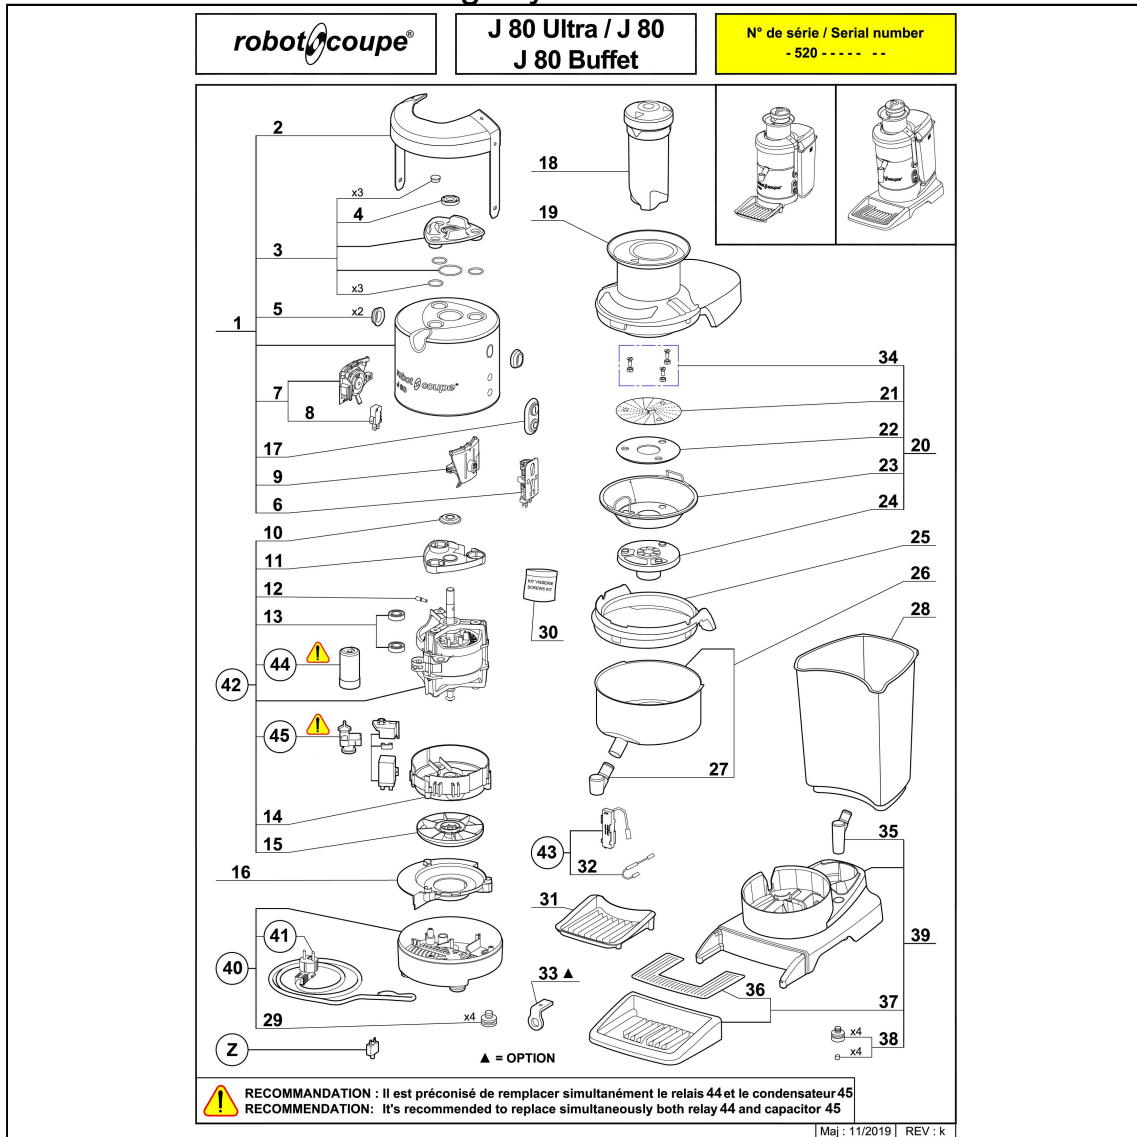

automatyczna wyciskarka do warzyw i owoców J80 Ultra

Kod katalogowy: 483080

Nr części (V nr rys.-nr części z rysunku)	Nazwa	Kod
V483080V02-01	Kompletna obudowa silnika	
V483080V02-02	Dwignia blokady	C007597
V483080V02-03	Element górny centrujący	C008771
V483080V02-04	uszczelniacz	C001792
V483080V02-05	Łożysko	
V483080V02-06	Mechanizm włącznika sokowirówki	C007158
V483080V02-07	Lewy zespół łożyska	
V483080V02-08	Mikrowłącznik	C011897
V483080V02-09	Prawy zespół łożyska	
V483080V02-10	Uszczelniacz	C011898
V483080V02-11	Element dolny centrujący	
V483080V02-12	Trzpień wałka napędowego	C011217
V483080V02-13	Łożysko	C009261
V483080V02-14	Ośłona silnika	C009893
V483080V02-15	Wentylator	C001365
V483080V02-16	Mocowanie włączników	
V483080V02-17	Ośłona wentylatora	C007210
V483080V02-18	Popychacz	C007307
V483080V02-19	Pokrywa	C007604
V483080V02-20	Filtr kompletny	C007754
V483080V02-21	Tarcza	C006968
V483080V02-22	Podkładka	C008618
V483080V02-23	Filtr	C006932
V483080V02-24	Mocowanie sitka	C007291
V483080V02-25	Kołnierz miski	C007835
V483080V02-26	Miska	C009172
V483080V02-27	Wylewka sokowirówki	C007048
V483080V02-28	Pojemnik	C007943
V483080V02-29	Nóżka	C001772
V483080V02-30	Zestaw łożysk	
V483080V02-31	Tacka ociekowa	C007526
V483080V02-32	Rezystor	
V483080V02-33	Mocowanie zabezpieczające	
V483080V02-34	Zestaw łożysk	
V483080V02-35	Nie dotyczy tego modelu produktu	
V483080V02-36	Nie dotyczy tego modelu produktu	
V483080V02-37	Nie dotyczy tego modelu produktu	
V483080V02-38	Nie dotyczy tego modelu produktu	
V483080V02-39	Nie dotyczy tego modelu produktu	
V483080V02-40	Obudowa dolna	C007157
V483080V02-41	Przewód zasilający	C001771
V483080V02-42	Silnik kompletny	C007209
V483080V02-43	Moduł hamujący	C001767
V483080V02-44	kondensator 60 µF	C001866
V483080V02-45	Wyłącznik rozruchowy (cewka)	C001786