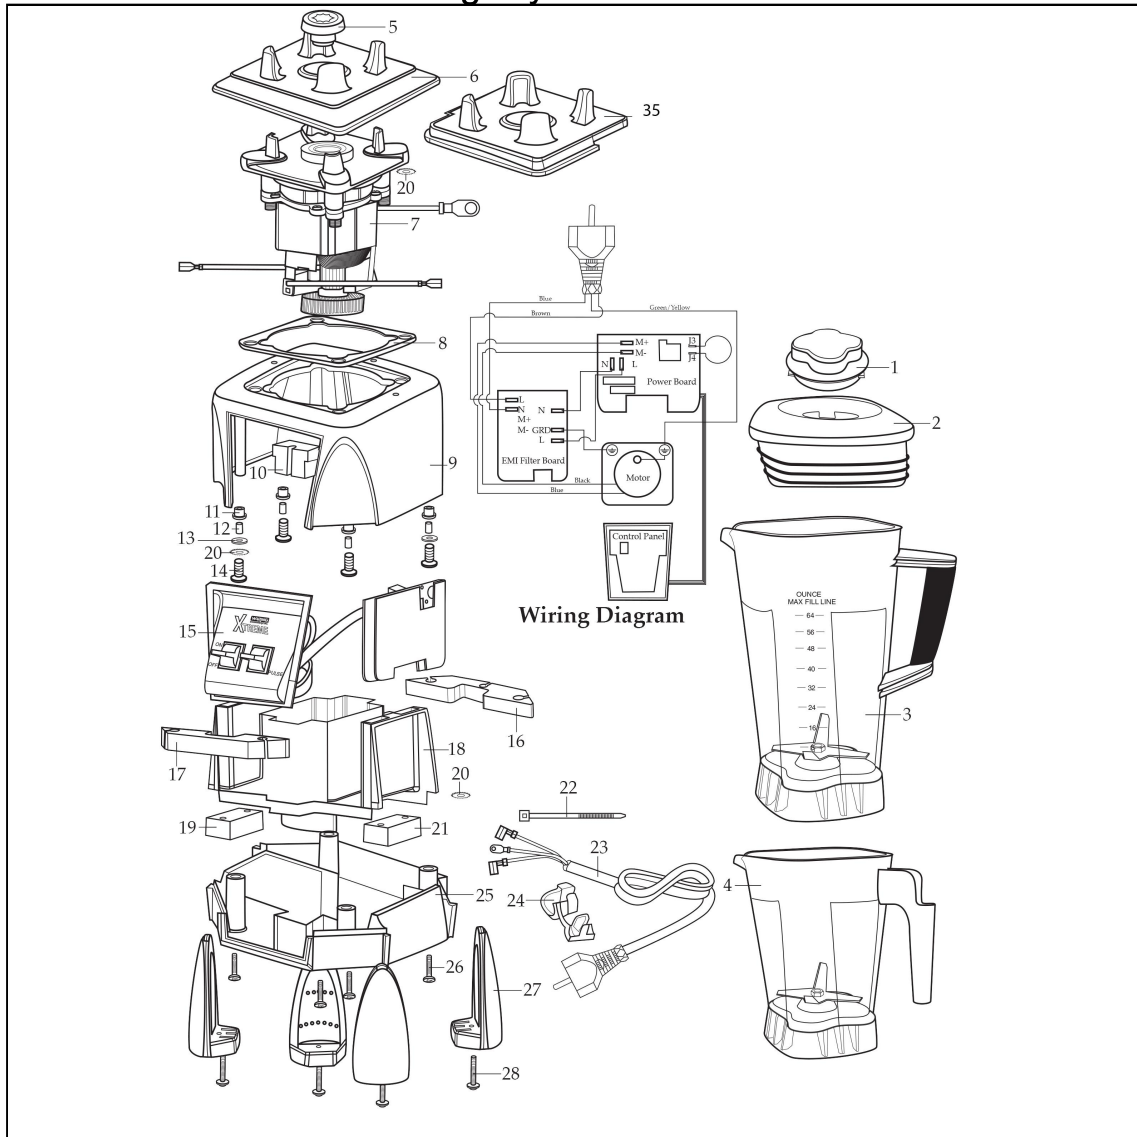

## blender profesjonalny XTREME

Kod katalogowy: 484100

Nr cz  ci (V nr rys.-nr cz  ci z rysunku)	Nazwa	Kod
V484100-01	Pokrywka wkładana do blendera	C008303
V484100-02	Pokrywka dzbanka blendera	C003264
V484100-03	Dzbanek kompletny do blendera	
V484100-04	Dzbanek kompletny do blendera	C003386
V484100-05	Sprz  gło	C003258
V484100-06	Podstawa dzbanka	
V484100-07	Silnik	C003266
V484100-08	Uszczelka	C003164
V484100-09	Górny element obudowy	
V484100-10	Odbojnik	
V484100-11	Tuleja	C003165
V484100-12	Tuleja	C003168
V484100-13	Podkładka	C003170
V484100-14	ruba	C003270
V484100-15	Panel steruj  cy	C003253
V484100-16	Przegroda	
V484100-17	Przegroda	
V484100-18	Obudowa silnika	
V484100-19	Odbojnik	
V484100-20	Podkładka	C002906
V484100-21	Odbojnik	
V484100-22	Przewód	
V484100-23	Przewód zasilaj  cy	
V484100-24	Dławica przewodu zasilaj  cego	
V484100-25	Dolny element obudowy	
V484100-26	ruba	
V484100-27	Nó ka do blendera	
V484100-28	ruba	
V484100-29	Element obudowy	
V484100-30	Element obudowy	C003162
V484100-31	Pier cie uszczelniaj  cy	
V484100-32	ruba	
V484100-33	Uchwyt	
V484100-34	ruba	
V484100-35	Element obudowy	C003162