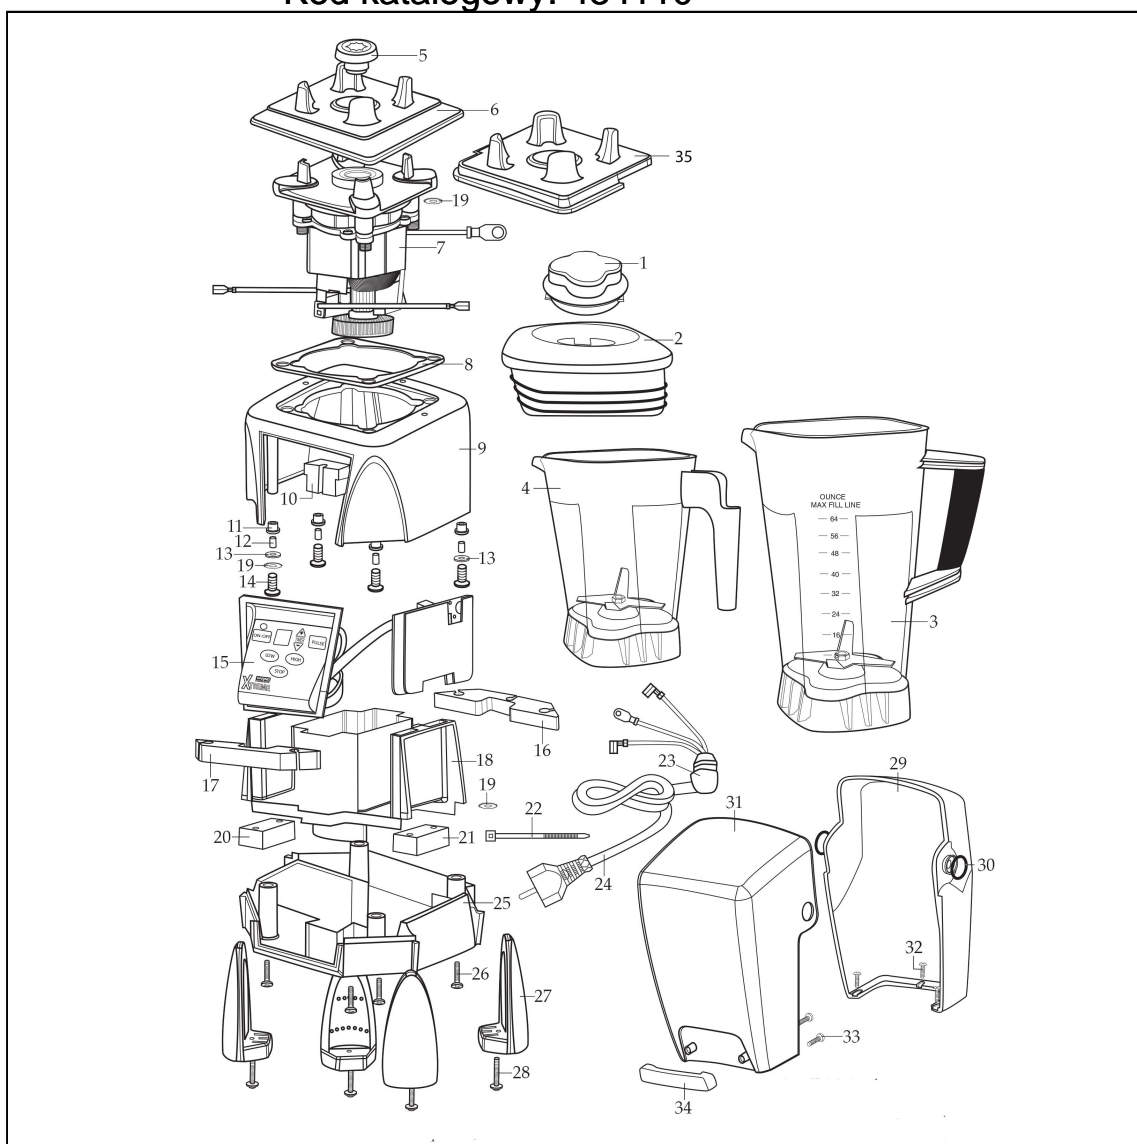

blender profesjonalny XTREME z osłon wyciskaj c

Kod katalogowy: 484110

Nr części (V nr rys.-nr części z rysunku)	Nazwa	Kod
V484110-01	pokrywka wkładana do blendera - MX	C003265
V484110-02	pokrywka dzbanka blendera	C003264
V484110-03	dzbanek kompletny do blendera	C003387
V484110-04	dzbanek kompletny do blendera	C003386
V484110-05	Sprzężenie	C003258
V484110-06	Podstawa dzbanka	
V484110-07	Silnik	C003266
V484110-08	Uszczelka	C003164
V484110-09	Górny element obudowy	
V484110-10	Odbojnik	
V484110-11	Tuleja	C003165
V484110-12	Tuleja	C003168
V484110-13	Podkładka	C003170
V484110-14	rubka	C003270
V484110-15	Panel sterujący	C003254
V484110-16	Przegroda	
V484110-17	Przegroda	
V484110-18	Obudowa silnika	
V484110-19	Odbojnik	C002906
V484110-20	Podkładka	
V484110-21	Odbojnik	
V484110-22	Przewód	
V484110-23	Przewód zasilający	
V484110-24	Dławica przewodu zasilającego	
V484110-25	Dolny element obudowy	
V484110-26	rubka	
V484110-27	Nóżka do blendera	
V484110-28	rubka	
V484110-29	Element obudowy	
V484110-30	Pierścień uszczelniający	
V484110-31	Element obudowy	C003162
V484110-32	rubka	
V484110-33	rubka	
V484110-34	Uchwyt	
V484110-35	Podstawa dzbanka	