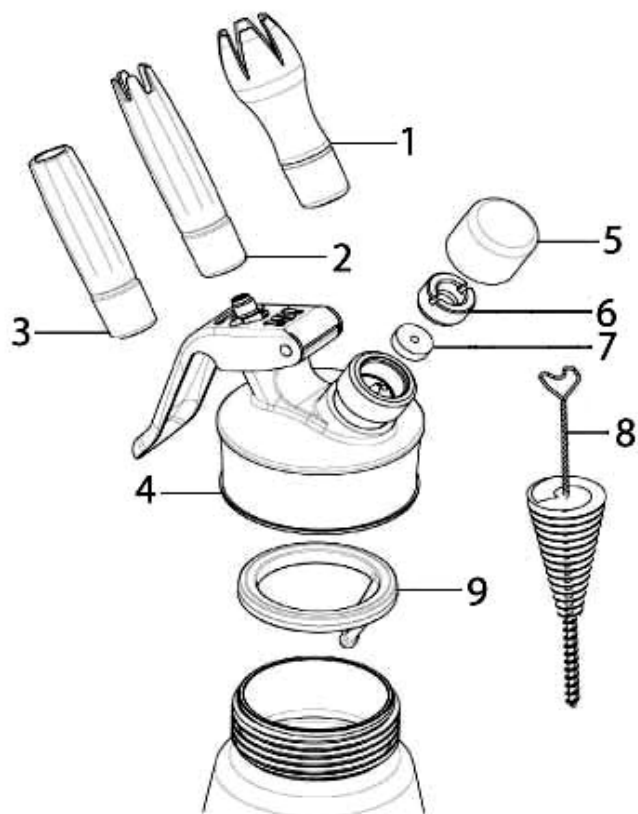

SYFON DO BITEJ ŚMIETANY

I

SOSÓW

MODEL: 500205

Nr	Nr kat.	Opis
1	V500205-01	Końcówka tulipan
2	V500205-02	Końcówka standard
3	V500205-03	Końcówka prosta
4	V500205-04	Głowica
5	V500205-05	Nakrętka
6	V500205-06	Pierścień mocujący
7	V500205-07	Uszczelka
8	V500205-08	Szczotka do czyszczenia
9	V500205-09	Uszczelka z jęczyzkiem