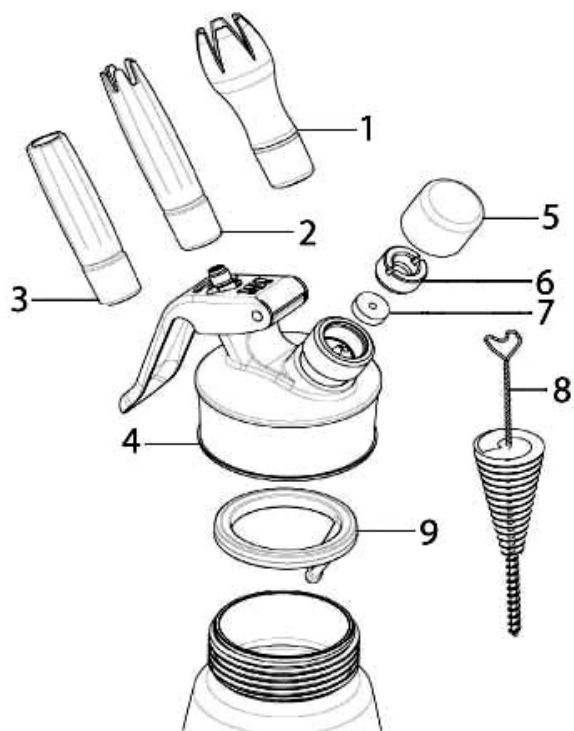

**TERMO-SYFON
DO
BITEJ ŚMIETANY I SOSÓW**

MODEL: 500305

Nr	Nr kat.	Opis
1	V500305-01	Końcówka tulipan
2	V500305-02	Końcówka standard
3	V500305-03	Końcówka prosta
4	V500305-04	Głowica
5	V500305-05	Nakrętka
6	V500305-06	Pierścień mocujący
7	V500305-07	Uszczelka
8	V500305-08	Szczotka do czyszczenia
9	V500305-09	Uszczelka z jęczyzkiem