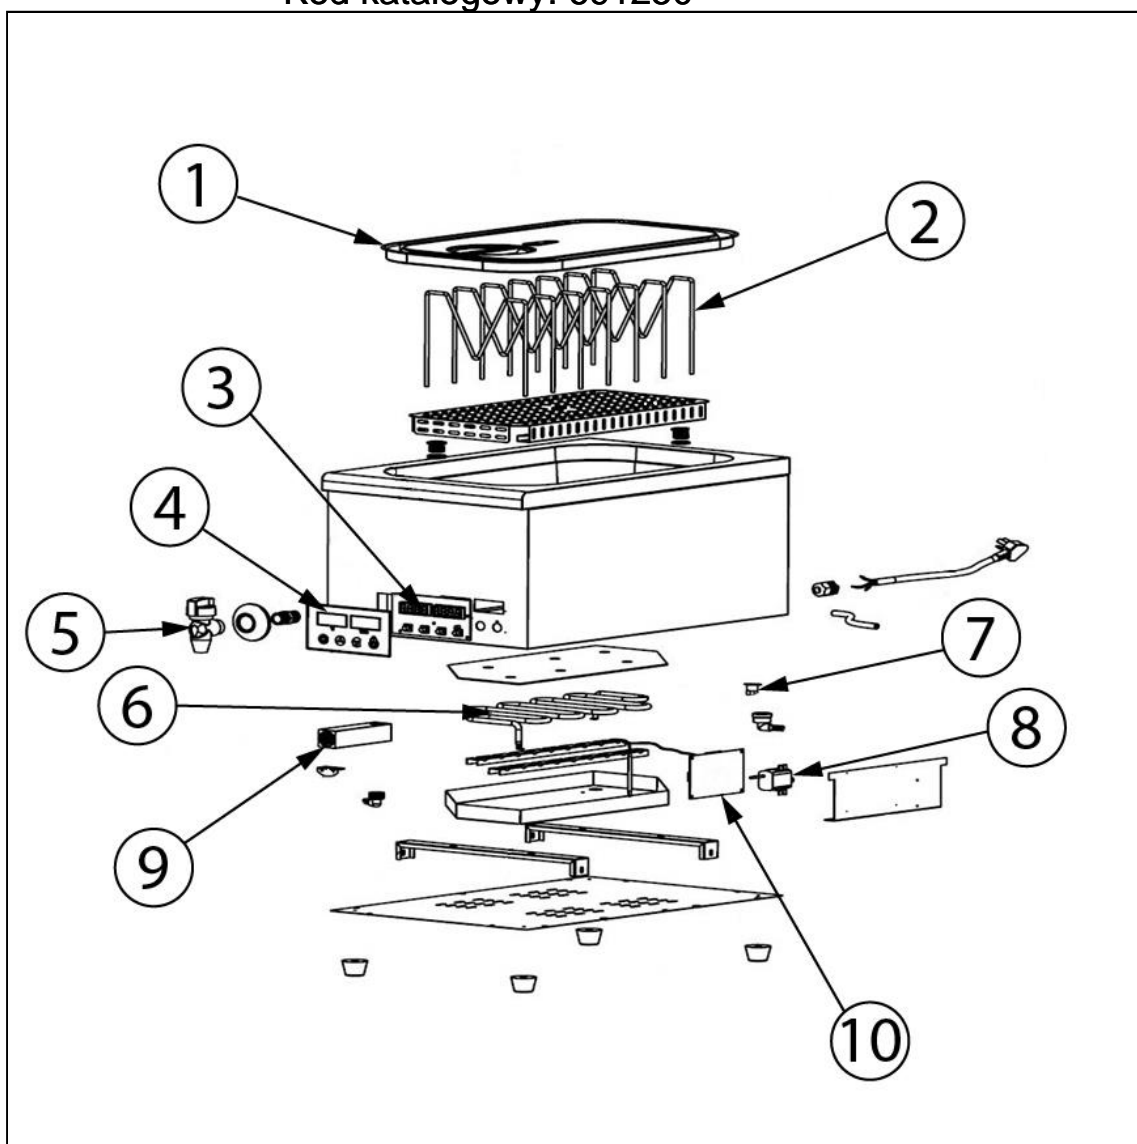

cyrkulator bismarowy do sous-vide, P 0.7 kW

Kod katalogowy: 691250

| Nr części (V nr rys.-nr części z rysunku) | Nazwa | Kod |
|--|--------------------------|-----|
| V691250V02-01 | Pokrywa | |
| V691250V02-02 | Stojak | |
| V691250V02-03 | Panel sterowania | |
| V691250V02-04 | Folia panelu sterowania | |
| V691250V02-05 | Kran | |
| V691250V02-06 | Grzałka | |
| V691250V02-07 | Zabezpieczenie termiczne | |
| V691250V02-08 | Pompka | |
| V691250V02-09 | Transformator | |
| V691250V02-10 | Płyta główna | |