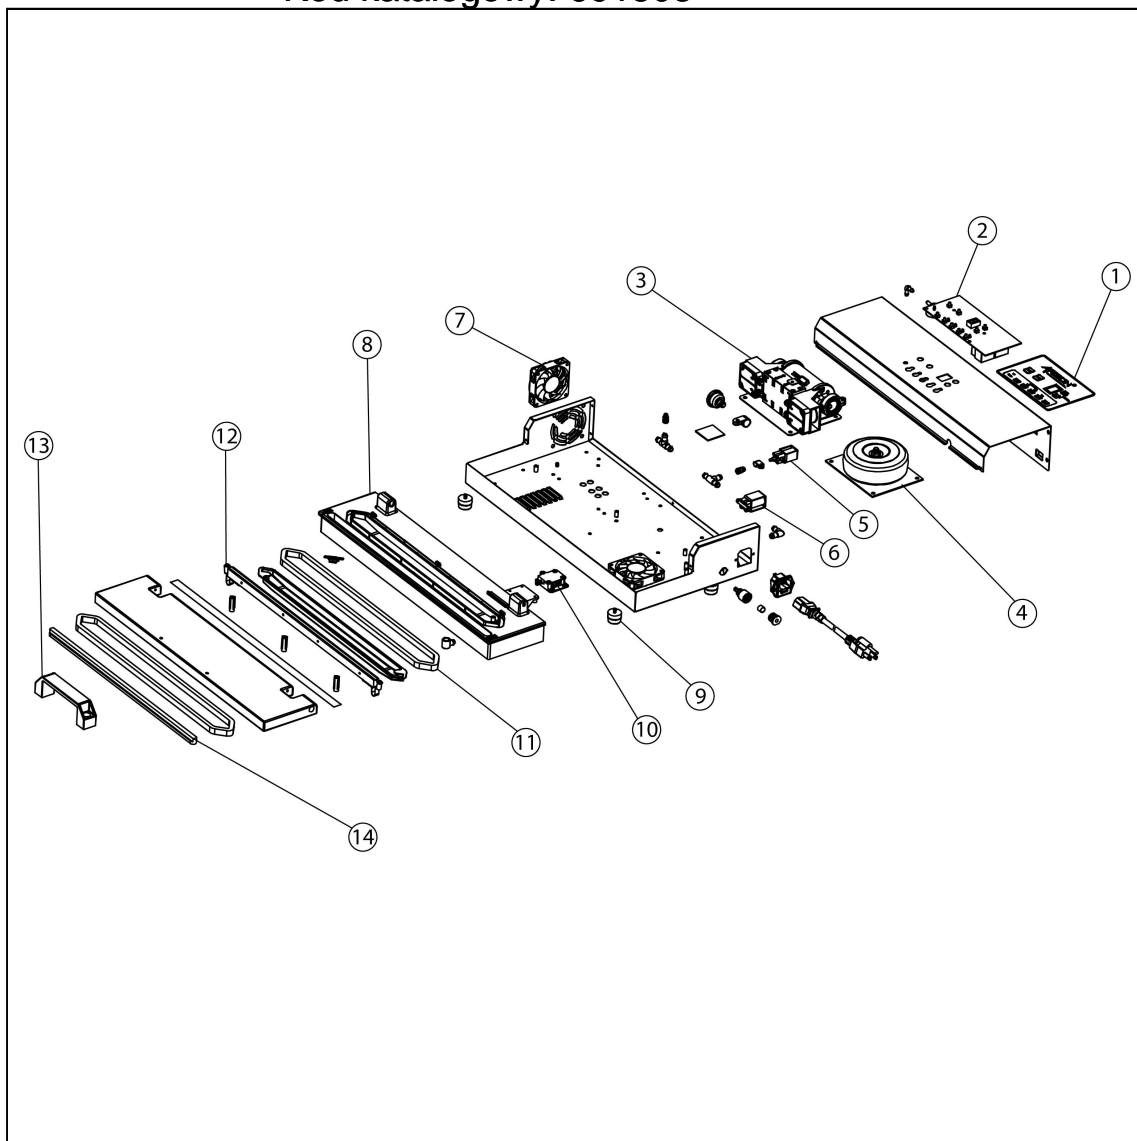

pakowarka pró niowa listwowa

Kod katalogowy: 691303

Nr części (V nr rys.-nr części z rysunku)	Nazwa	Kod
V691303-01	Foli panelu sterowania	
V691303-02	Panel sterowania	
V691303-03	Pompa	
V691303-04	Transformator	
V691303-05	Duży elektrozawór	
V691303-06	Mały elektrozawór	
V691303-07	Wentylator	
V691303-08	Komora	
V691303-09	Nóżka	
V691303-10	Przełącznik	
V691303-11	Uszczelka	
V691303-12	Listwa grzewająca	
V691303-13	Uchwyt pokrywy	
V691303-14	Taśma uszczelniająca	