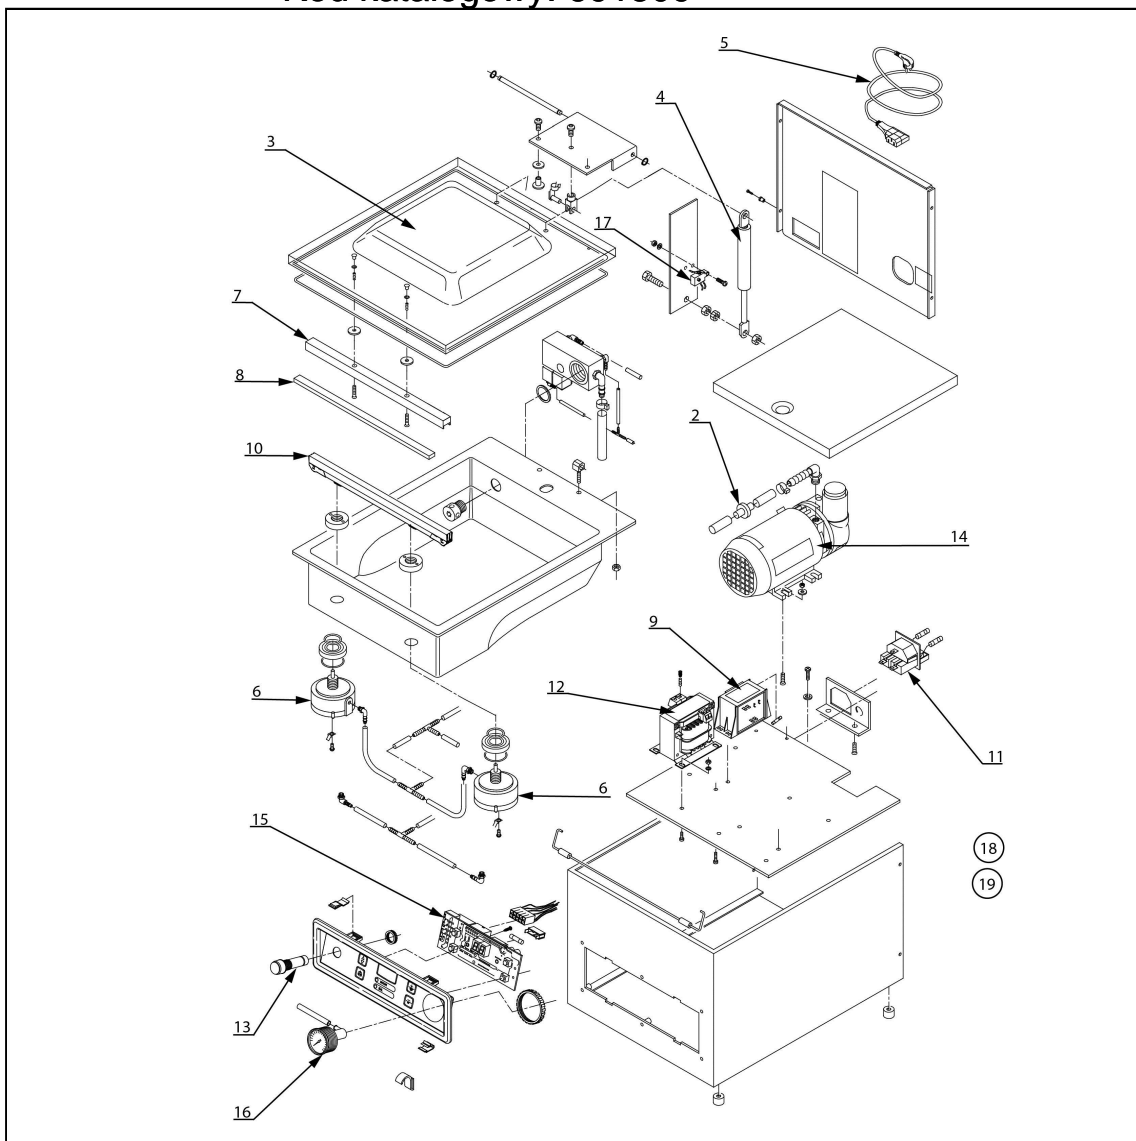

## pakowarka pró niowa miniJUMBO

Kod katalogowy: 691309

Nr części (V nr rys.-nr części z rysunku)	Nazwa	Kod
V691309-01	Uszczelka pokrywy	C006922
V691309-02	Zawór zwrotny	
V691309-03	Pokrywa	
V691309-04	Teleskop	C008785
V691309-05	Kabel zasilający	
V691309-06	Odbiór	C008768
V691309-07	Listwa podtrzymująca pokryw	
V691309-08	Listwa podtrzymująca pokryw	
V691309-09	Główny transformator	C009921
V691309-10	Listwa grzewczą pakowarki próżniowej	C008520
V691309-11	Gniazdo	
V691309-12	Transformator	
V691309-13	Włącznik	
V691309-14	Pompa	
V691309-15	Panel sterownia	
V691309-16	Manometr	
V691309-17	Przełącznik krający	
V691309-18	Zestaw serwisowy	C008000
V691309-19	Olej do pakowarki 1L	C001994