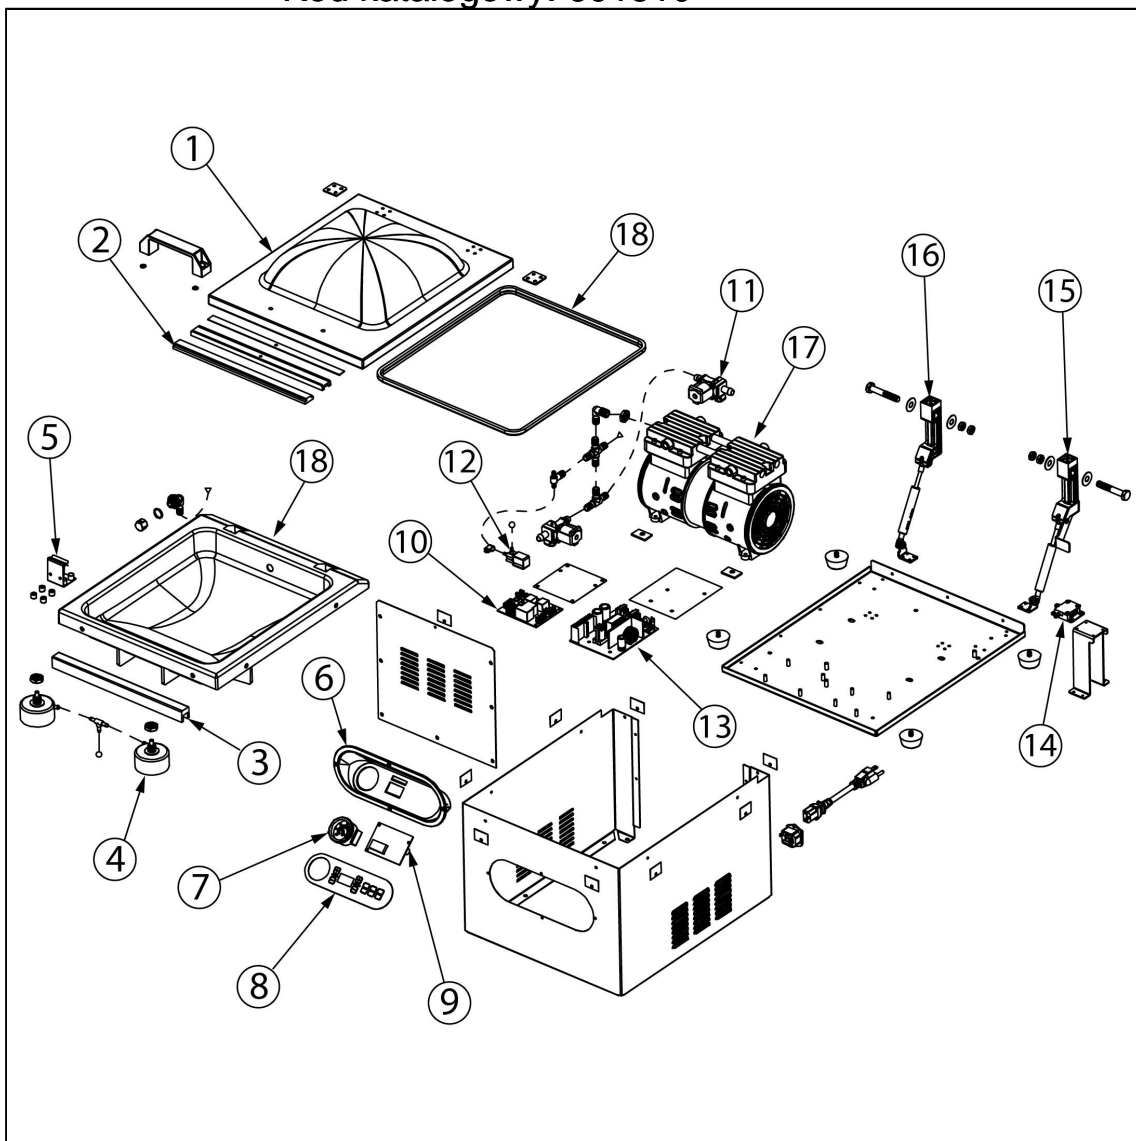

pakowarka próżniowa, komorowa, P 0.63 kW

Kod katalogowy: 691310

Nr cz ci (V nr rys.-nr cz ci z rysunku)	Nazwa	Kod
V691310V02-01	Pokrywa	C010196
V691310V02-02	Uszczelka listwy zgrzewaj cej	C007798
V691310V02-03	Listwy zgrzewaj cej	C007797
V691310V02-04	Odbój	
V691310V02-05	Zatrask	
V691310V02-06	Obudowa Panelu	
V691310V02-07	Wakuometr	
V691310V02-08	Folia panelu sterowania	C007803
V691310V02-09	Panel steruj cy	C007799
V691310V02-10	Płytką steruj ca	C007800
V691310V02-11	Elektrozawór	C007808
V691310V02-12	Elektrozawór mały	C007807
V691310V02-13	Płytką zasilaj ca	C007801
V691310V02-14	Wł cznik kra cowy	C007806
V691310V02-15	Rami dociskaj ce prawe	
V691310V02-16	Rami dociskaj ce lewe	
V691310V02-17	Pompa	C007805
V691310V02-18	Uszczelka	C007795
V691310V02-19	Komora	