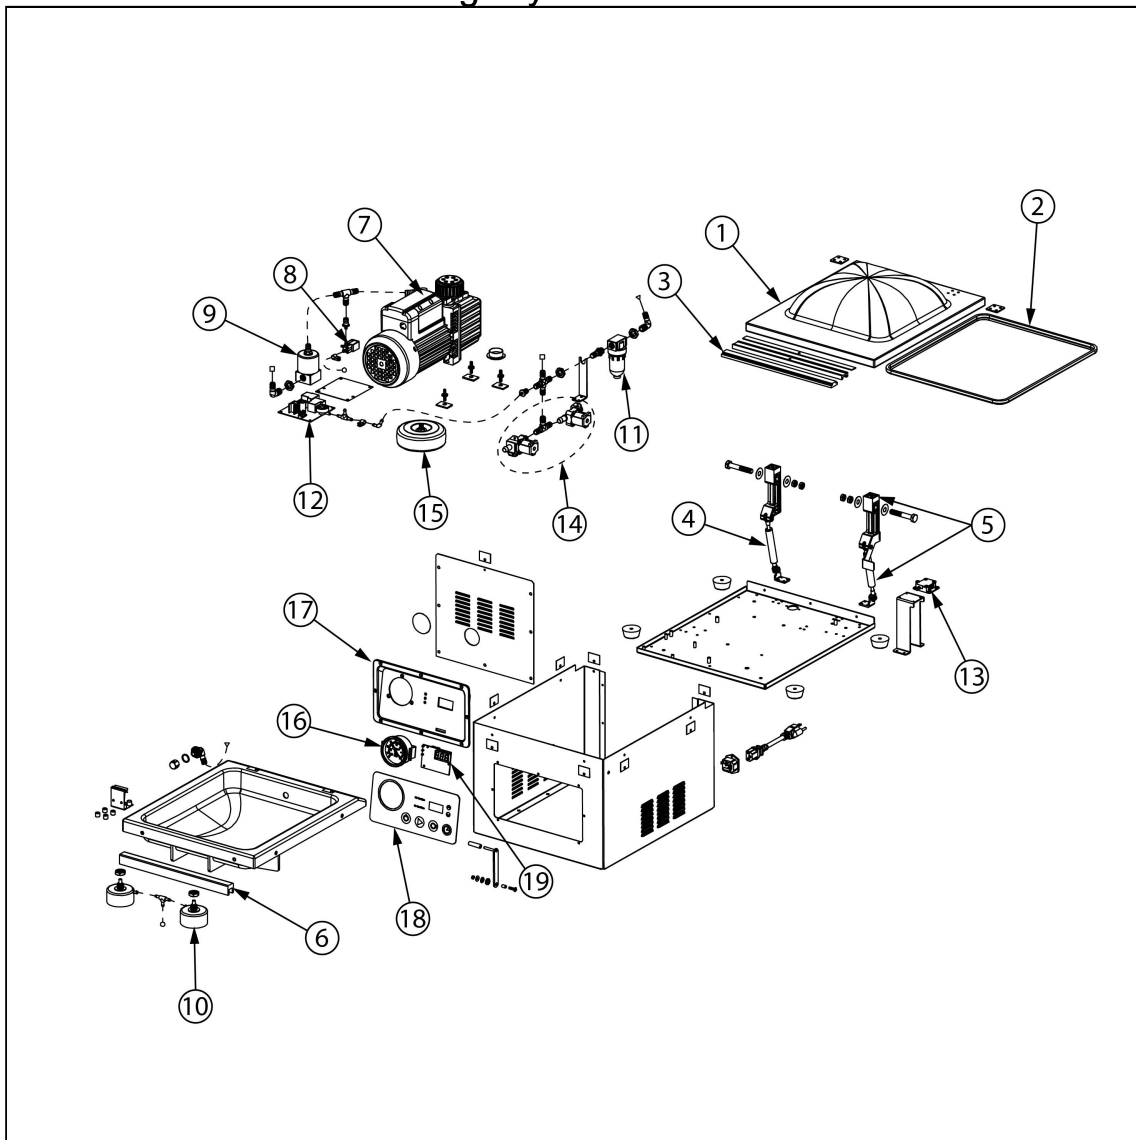

pakowarka, pró niowa, komorowa, 300 mm, P 1 kW

Kod katalogowy: 691314

Nr części (V nr rys.-nr części z rysunku)	Nazwa	Kod
V691314V02-01	Pokrywa	
V691314V02-02	Uszczelka	
V691314V02-03	Uszczelka listwy grzewczej	
V691314V02-04	Siłownik	
V691314V02-05	Rami dociskające	
V691314V02-06	Listwa grzewcza	
V691314V02-07	Pompa	
V691314V02-08	Zawór elektromagnetyczny	
V691314V02-09	Zawór elektromagnetyczny komory	
V691314V02-10	Odbiór	
V691314V02-11	Filtr	
V691314V02-12	Płyta główna	
V691314V02-13	Włócznie krańcowe	
V691314V02-14	Zestaw elektrozaworów	
V691314V02-15	Transformator	
V691314V02-16	Wakuometr	
V691314V02-17	Obudowa panelu	
V691314V02-18	Folia panelu sterowania	
V691314V02-19	Panel sterujący	