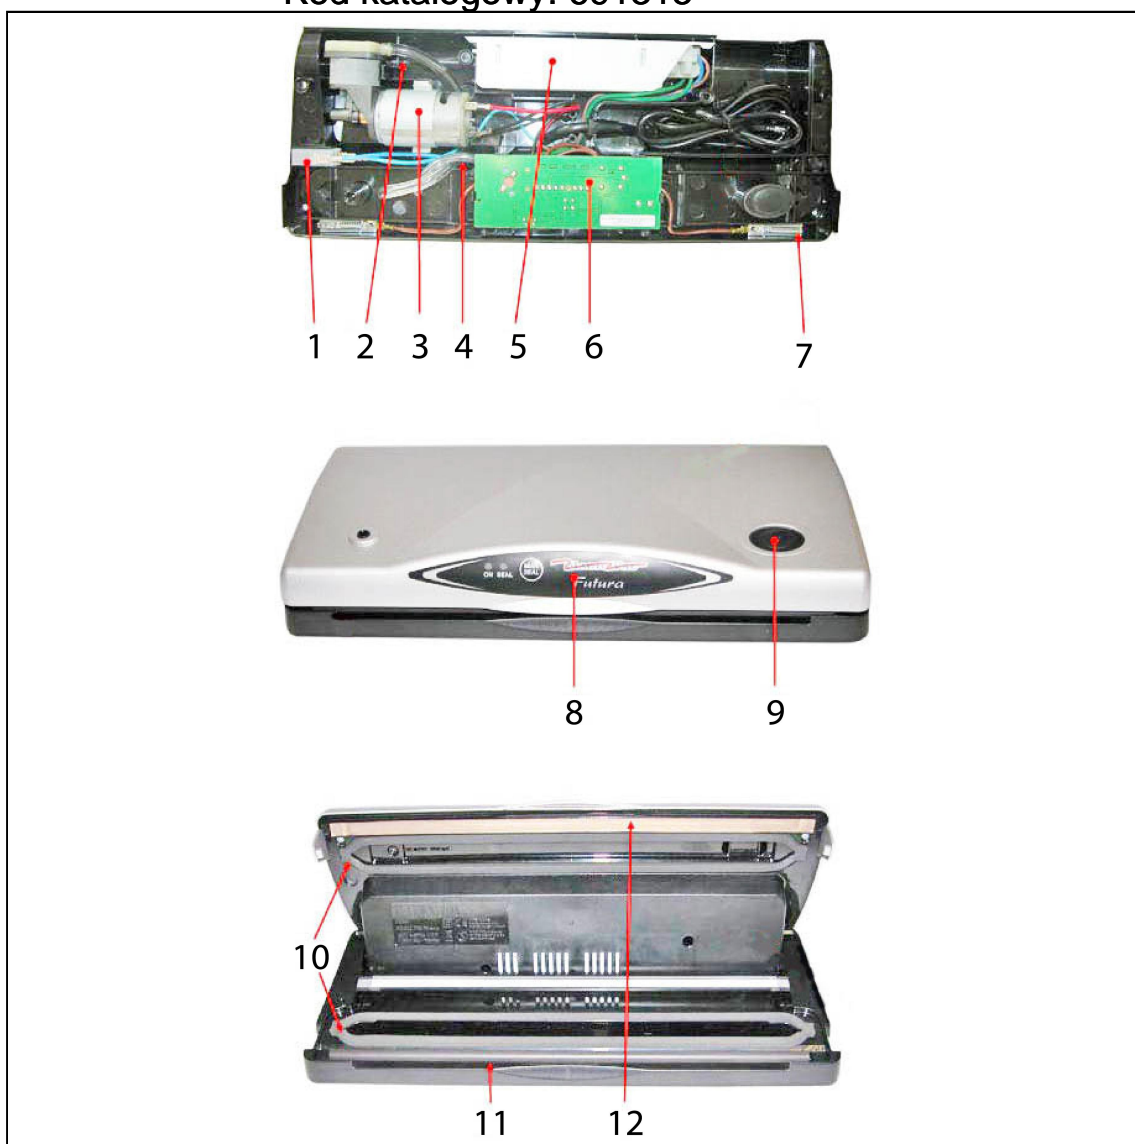

pakowarka pró niowa, listwowa, 10l/min

Kod katalogowy: 691315

Nr części (V nr rys.-nr części z rysunku)	Nazwa	Kod
V691315-01	Mikroprzełącznik	
V691315-02	Wtyk ze sprężyn	
V691315-03	Pompa	
V691315-04	Wtyk	
V691315-05	Transformator	
V691315-06	Płyta główna	
V691315-07	Rezystor	
V691315-08	Panel kontrolny	
V691315-09	Przycisk	
V691315-10	Uszczelka	
V691315-11	Uszczelka czarna	
V691315-12	Taśma teflonowa	