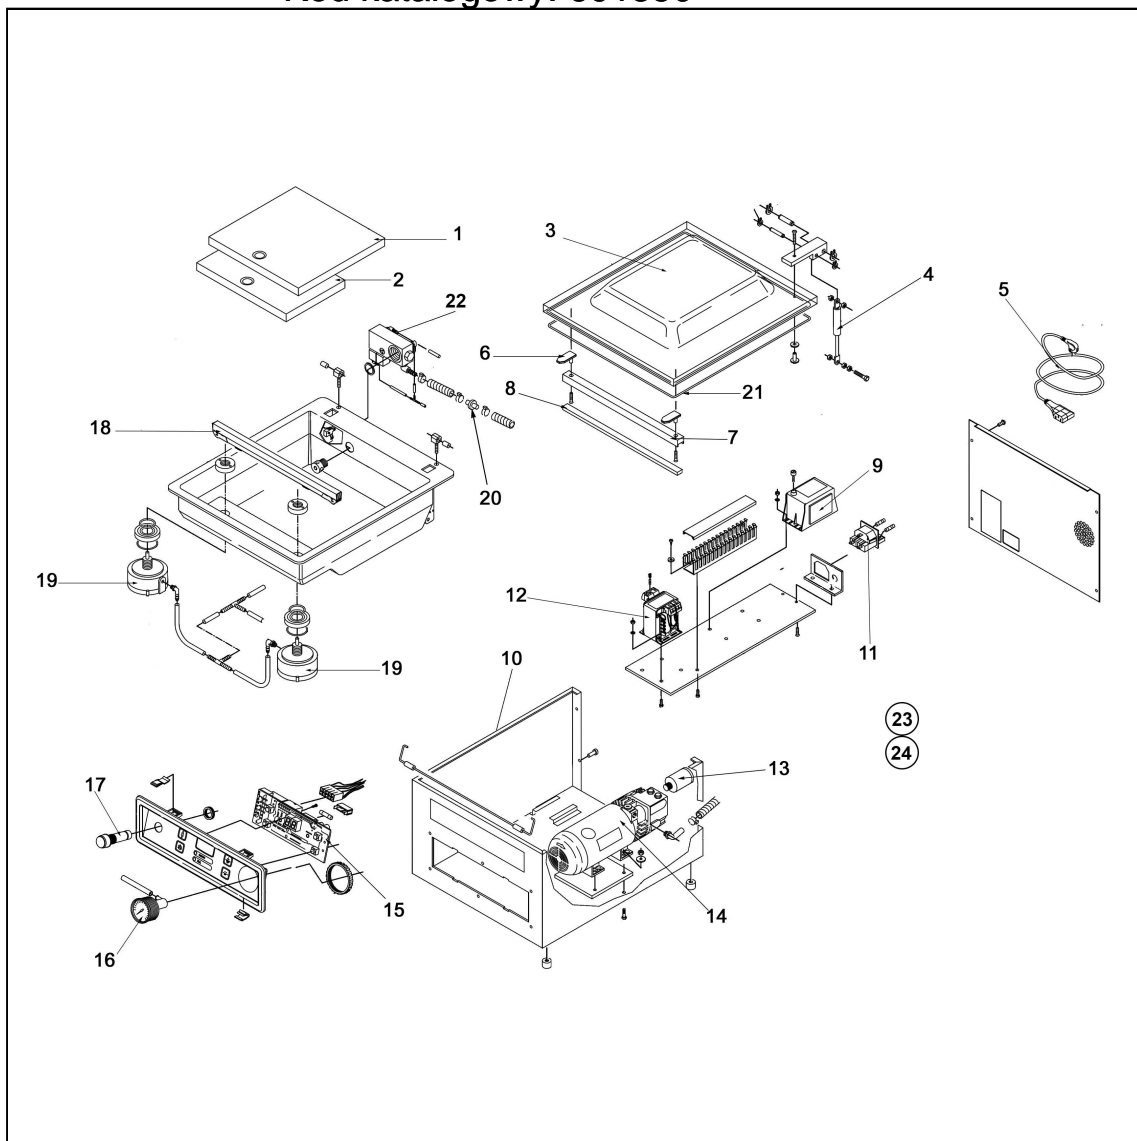

pakowarka próżniowa JUMBO 30 pompa BUSCH

Kod katalogowy: 691350

Nr części (V nr rys.-nr części z rysunku)	Nazwa	Kod
V691350-01	Płytką wypełniającą dużą	
V691350-02	Płytką wypełniającą małą	
V691350-03	Pokrywa	
V691350-04	Teleoskop	C008785
V691350-05	Kabel zasilający	
V691350-06	Mocowanie pokrywy pakowarki próżniowej	C007238
V691350-07	Listwa podtrzymująca pokrywę pakowarki próżniowej	C007239
V691350-08	Listwa podtrzymująca pokrywę pakowarki próżniowej	C007240
V691350-09	Główny transformator	C009921
V691350-10	Obudowa	C007404
V691350-11	Gniazdo	
V691350-12	Transformator	
V691350-13	Filtr do pakowarki próżniowej	C007122
V691350-14	Pompa	C006955
V691350-15	Panel sterowniczy	
V691350-16	Manometr	
V691350-17	Włócznik	
V691350-18	Listwa zgrzewająca pakowarki próżniowej	C007241
V691350-19	Odbiór	C008763
V691350-20	Włócznik do zaworu pakowarki	C007165
V691350-21	Uszczelka pokrywy	C006922
V691350-22	Elektrozawór	C008548
V691350-23	Olej do pakowarki próżniowej	C001994
V691350-24	Zestaw serwisowy	C008004