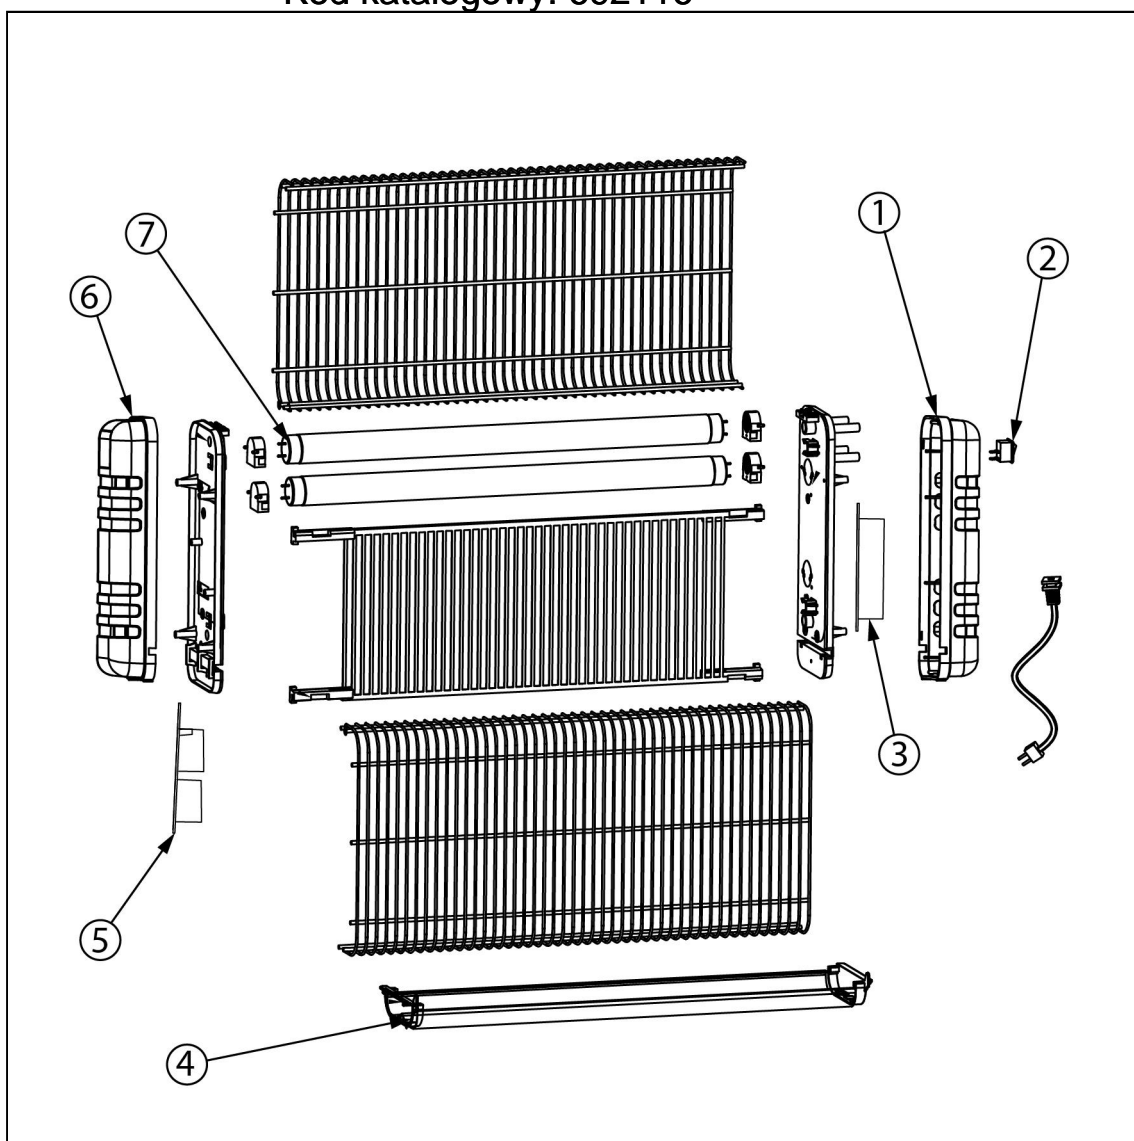

lampa owadobójcza, LED, P 10 W

Kod katalogowy: 692116

Nr części (V nr rys.-nr części z rysunku)	Nazwa	Kod
V692116-01	Obudowa prawa	
V692116-02	Przebiegnik	
V692116-03	Zasilacz led	
V692116-04	Tacka ociekowa	
V692116-05	Płytkadrukowana	
V692116-06	Obudowalewa	
V692116-07	Lampa LED	