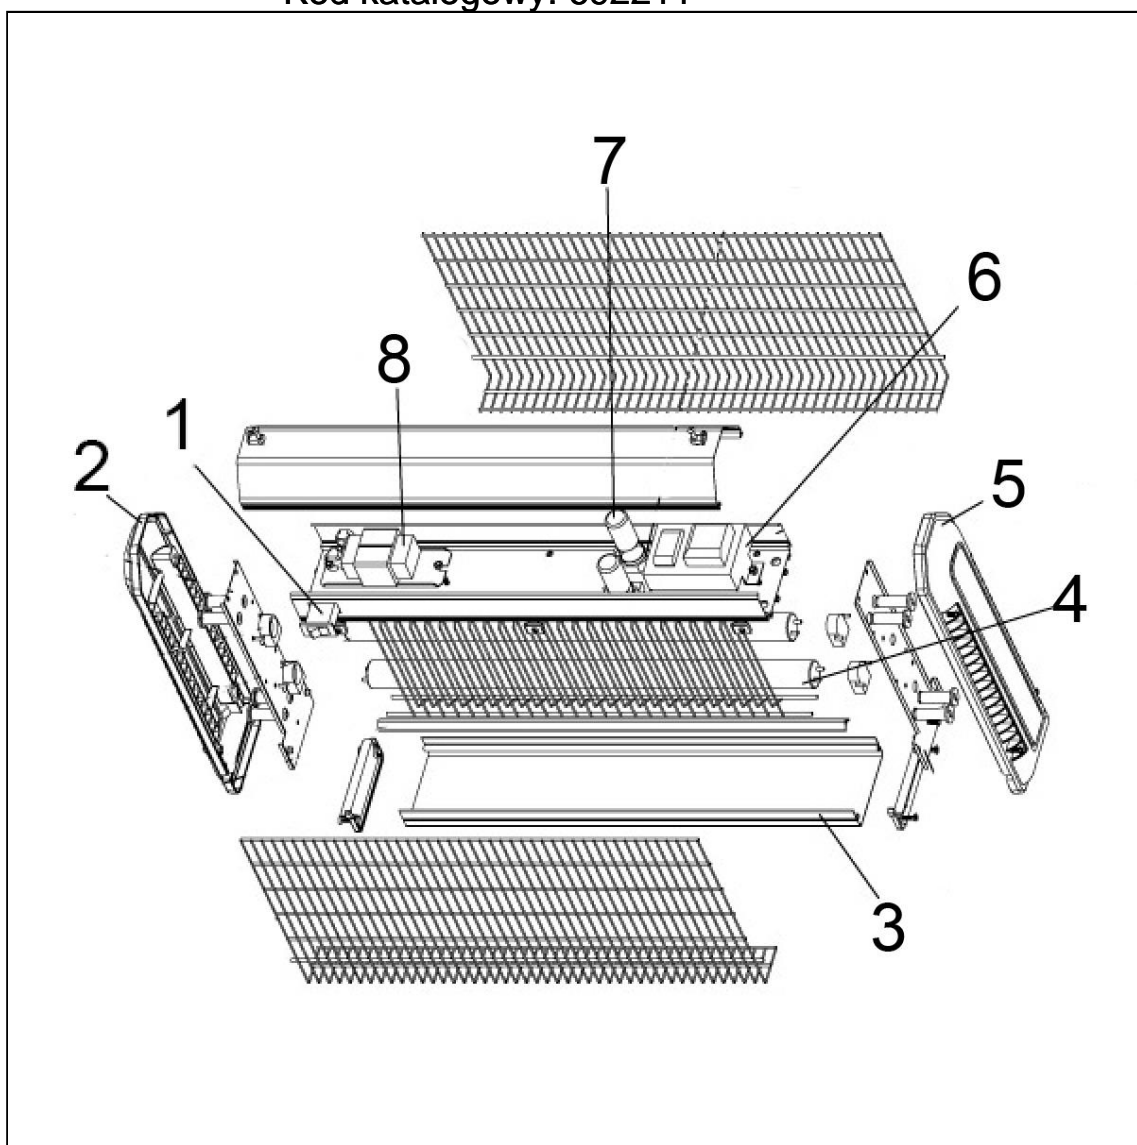

lampa owadobójcza 2x10 W

Kod katalogowy: 692211

Nr części (V nr rys.-nr części z rysunku)	Nazwa	Kod
V692211-01	Przeł cznik	C005280
V692211-02	Ostona lewa zewn trzna	
V692211-03	Tacka ociekowa	
V692211-04	Lampa (692010)	
V692211-05	Ostona prawa zewn trzna	
V692211-06	Transformator wysokonapi ciowy	C005277
V692211-07	Starter	C005282
V692211-08	Dławik	C005281