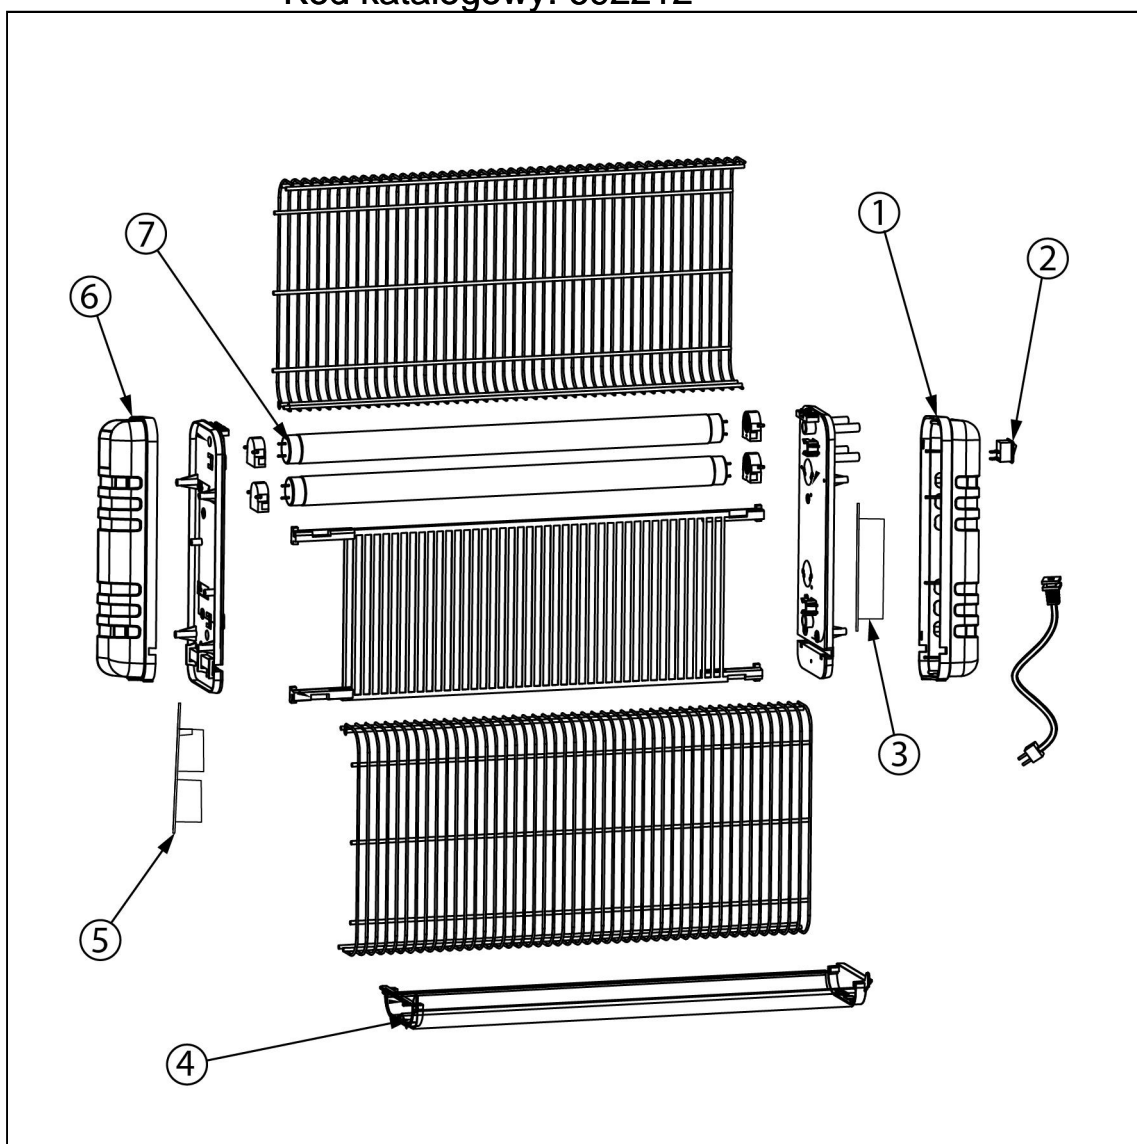

lampa owadobójcza, LED, P 14 W

Kod katalogowy: 692212

Nr cz  ci (V nr rys.-nr cz  ci z rysunku)	Nazwa	Kod
V692212-01	Obudowa prawa	
V692212-02	Przeł  cznik	
V692212-03	Zasilacz led	
V692212-04	Tacka ociekowa	
V692212-05	Płytko drukowana	
V692212-06	Obudowa lewa	
V692212-07	Lampa LED	