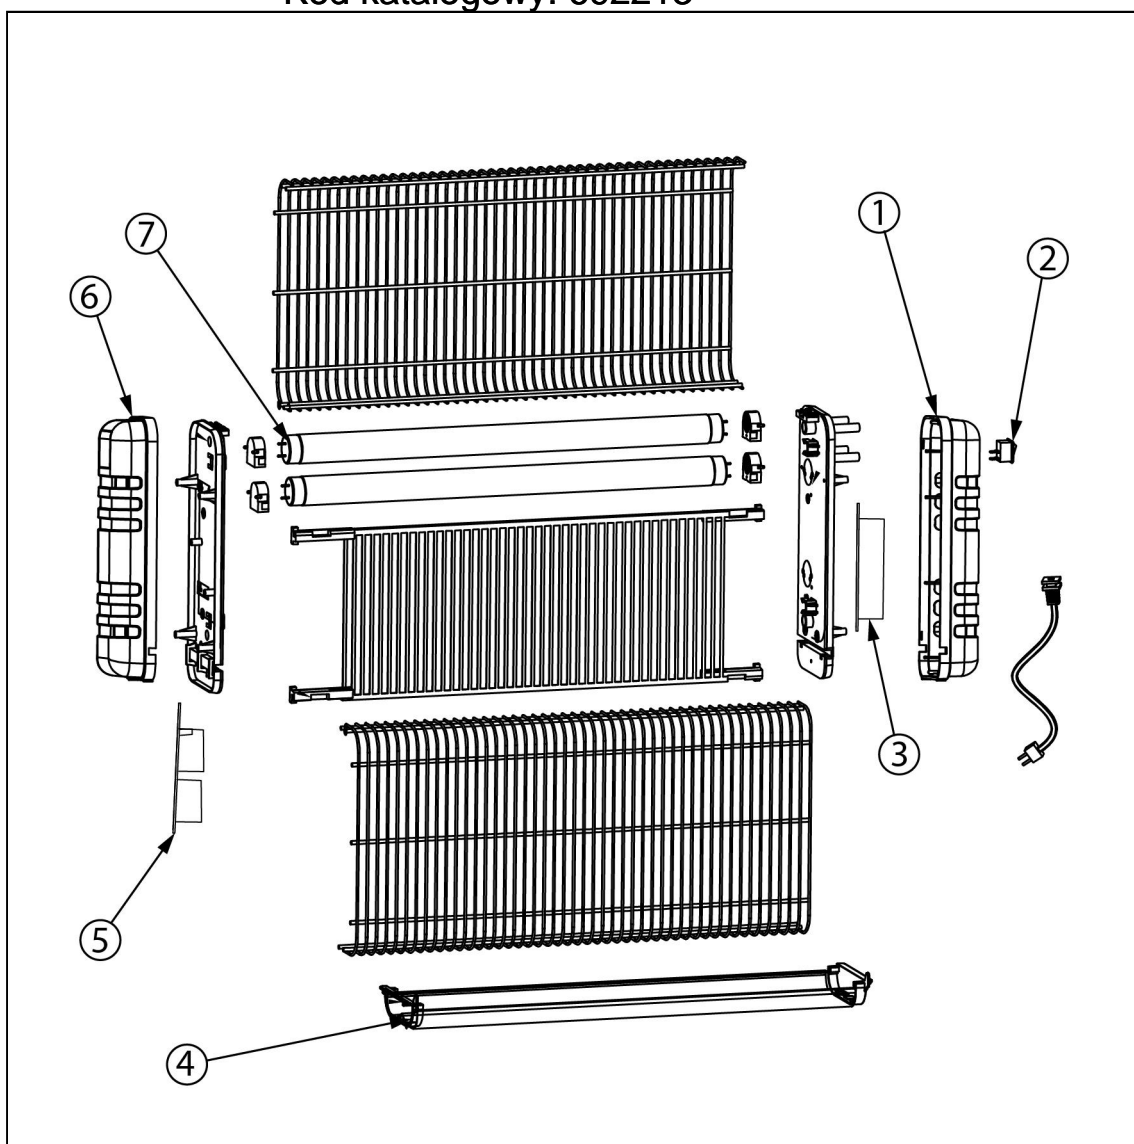

lampa owadobójcza, LED, P 18 W

Kod katalogowy: 692213

Nr części (V nr rys.-nr części z rysunku)	Nazwa	Kod
V692213-01	Obudowa prawa	
V692213-02	Przebiegnik	
V692213-03	Zasilacz led	
V692213-04	Tacka ociekowa	
V692213-05	Płytkadrukowana	
V692213-06	Obudowalewa	
V692213-07	Lampa LED	