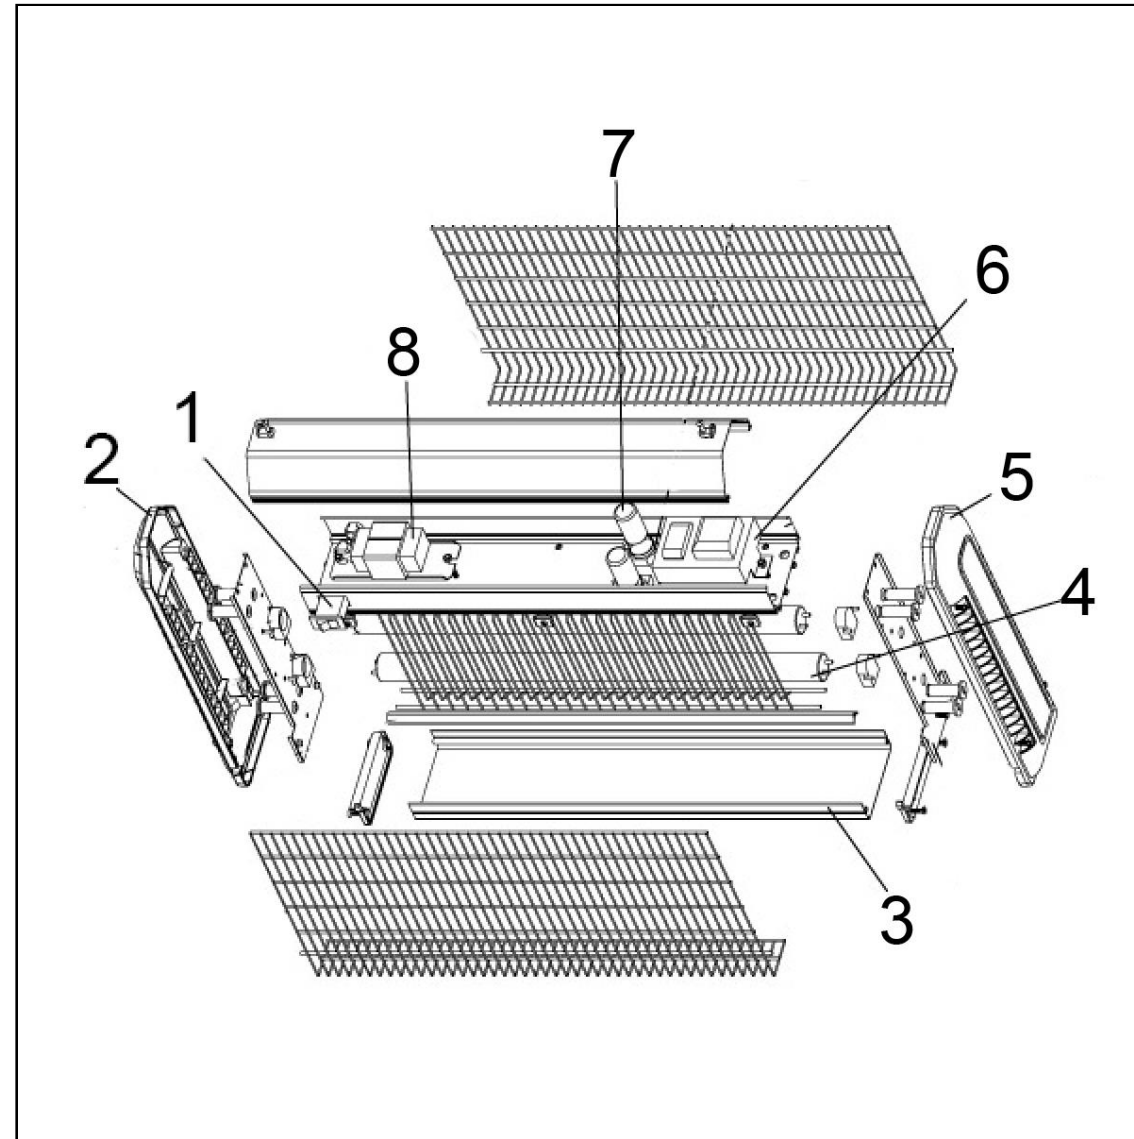

lampa owadobójcza 2x15 W

Kod katalogowy: 692216

Nr części (V nr rys.-nr części z rysunku)	Nazwa	Kod
V692216-01	Przebiecownik	C005280
V692216-02	Oblona lewa zewn trzna	
V692216-03	Tacka ociekowa	
V692216-04	Lampa (692015)	
V692216-05	Oblona prawa zewn trzna	
V692216-06	Transformator wysokonapi ciowy	C005277
V692216-07	Starter	C005282
V692216-08	Dławik	C005281