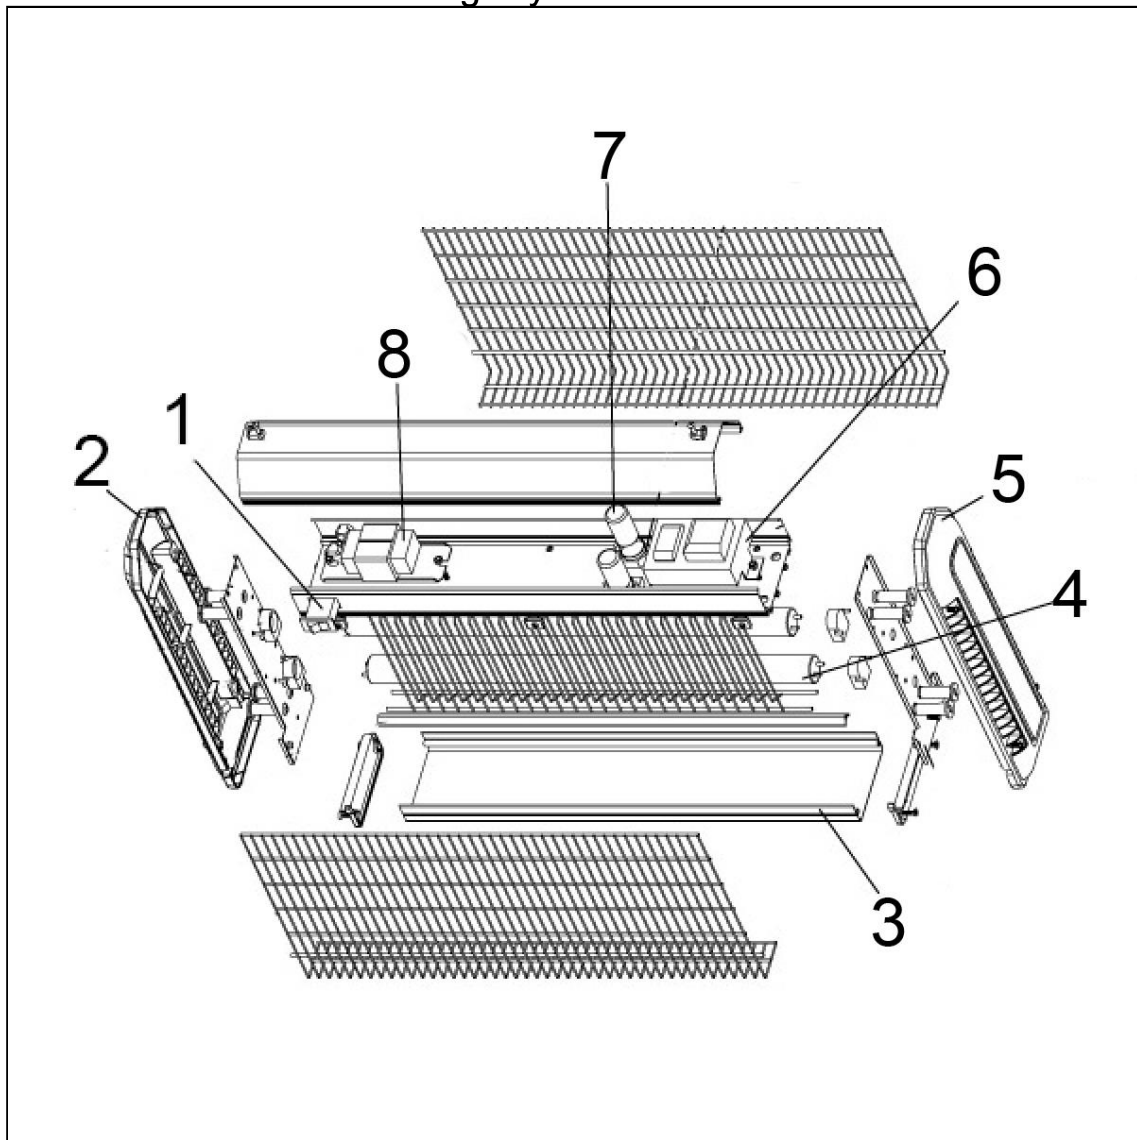

lampa owadobójcza 2x20 W

Kod katalogowy: 692221

Nr części (V nr rys.-nr części z rysunku)	Nazwa	Kod
V692221-01	Przeł cznik	C005280
V692221-02	Ostona lewa zewn trzna	
V692221-03	Tacka ociekowa	
V692221-04	Lampa (692020)	
V692221-05	Ostona prawa zewn trzna	
V692221-06	Transformator wysokonapi ciowy	C005277
V692221-07	Starter	C005282
V692221-08	Dławik	C005281