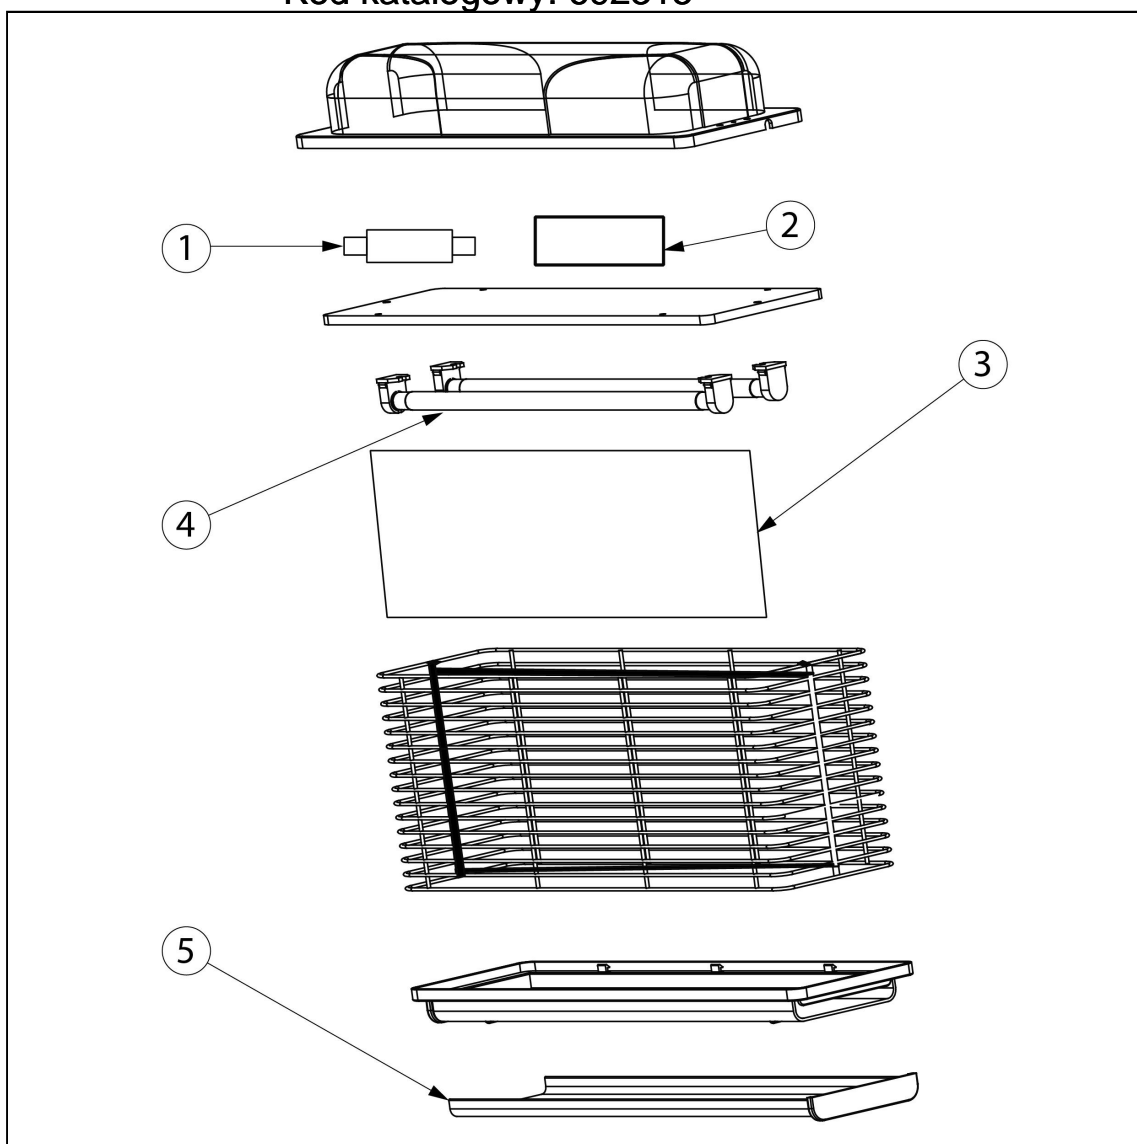

lampa owadobójcza z lepem, LED, P W

Kod katalogowy: 692315

Nr części (V nr rys.-nr części z rysunku)	Nazwa	Kod
V692315-01	Zasilacz Led	
V692315-02	Płyta drukowana	
V692315-03	Lep (692003)	
V692315-04	Lampa LED (692014)	
V692315-05	Tacka ociekowa	