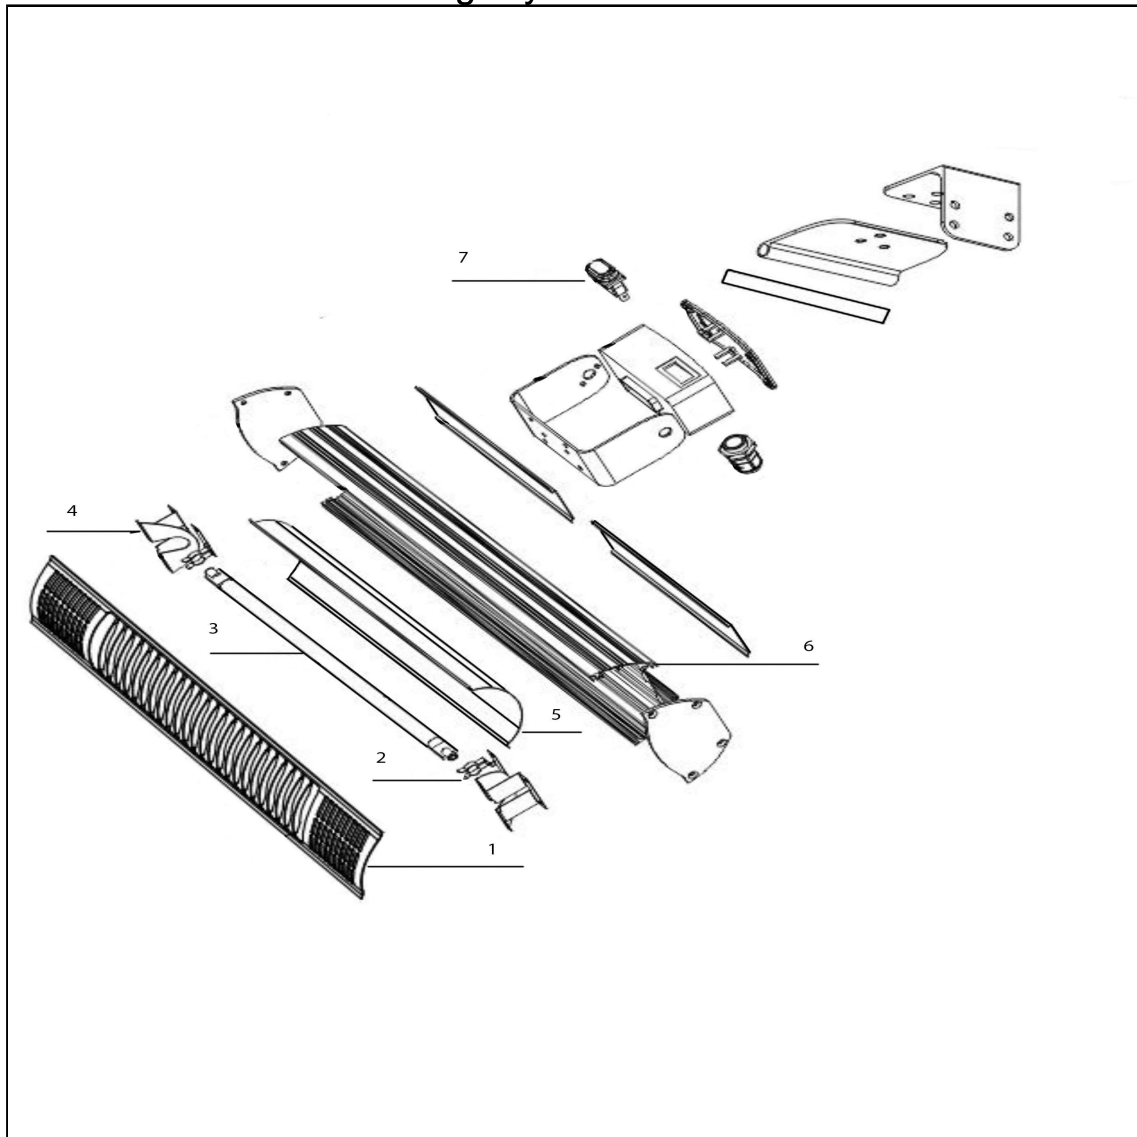

lampa grzewcza ścienna 45 cm

Kod katalogowy: 692321

Nr części (V nr rys.-nr części z rysunku)	Nazwa	Kod
V692321-01	Siatka ochronna	
V692321-02	Zacisk lampy	
V692321-03	Element grzewczy 1500W	
V692321-04	Ostona	
V692321-05	Reflektor	
V692321-06	Tylna płytko	
V692321-07	Przeł cznik	