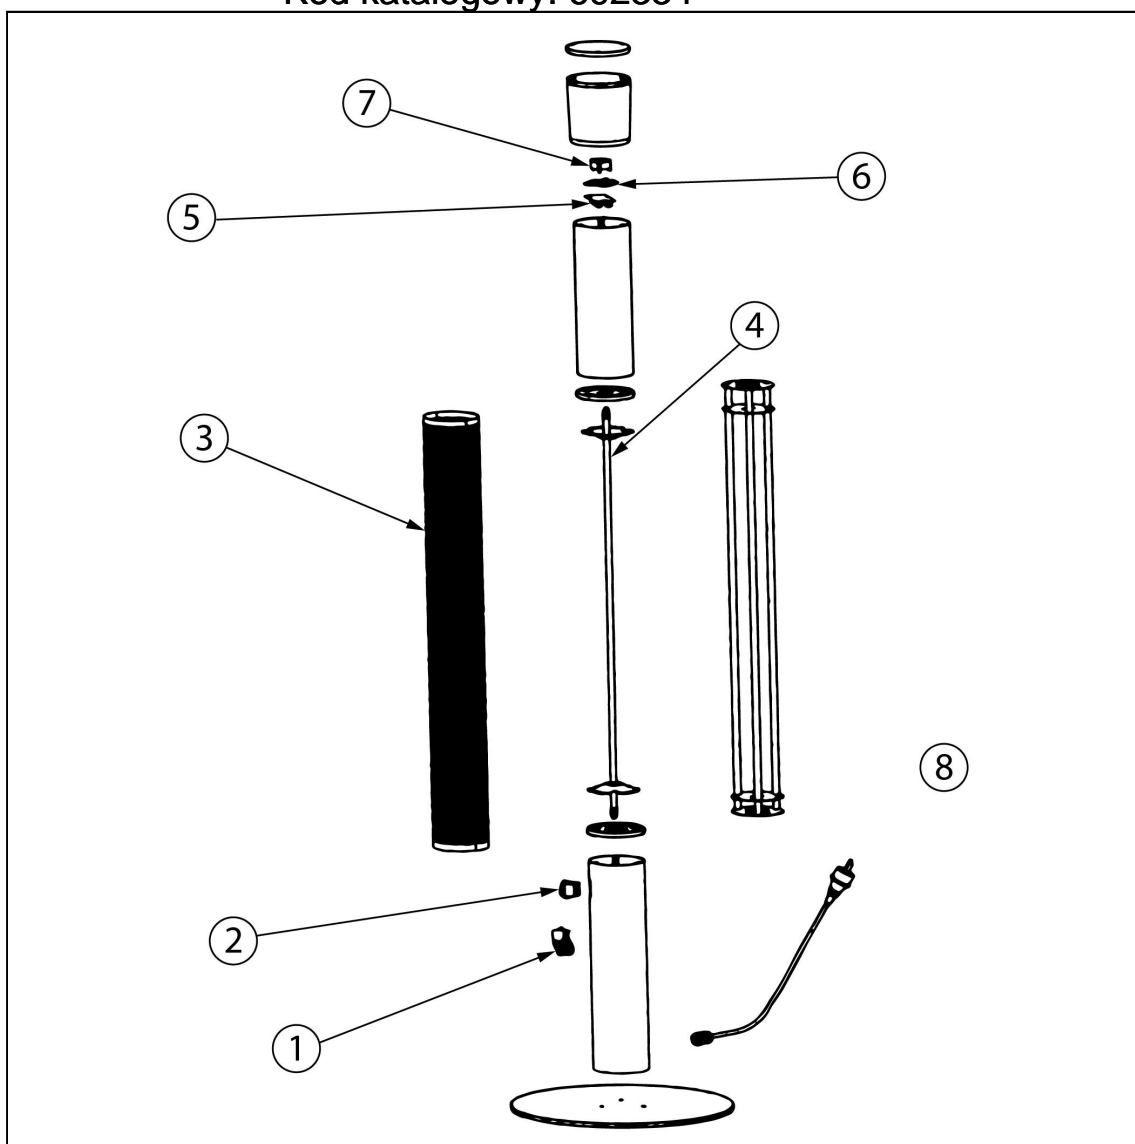

lampa grzewcza z oświetleniem LED, H 1800 mm, P 1.5 kW

Kod katalogowy: 692334

Nr części (V nr rys.-nr części z rysunku)	Nazwa	Kod
V692334-01	Wyłącznik przechyłowy	
V692334-02	Przełącznik	
V692334-03	Ostona	
V692334-04	Element grzewczy	
V692334-05	Płyta mocy	
V692334-06	Płytki lampy	
V692334-07	Soczewka	
V692334-08	Pilot	