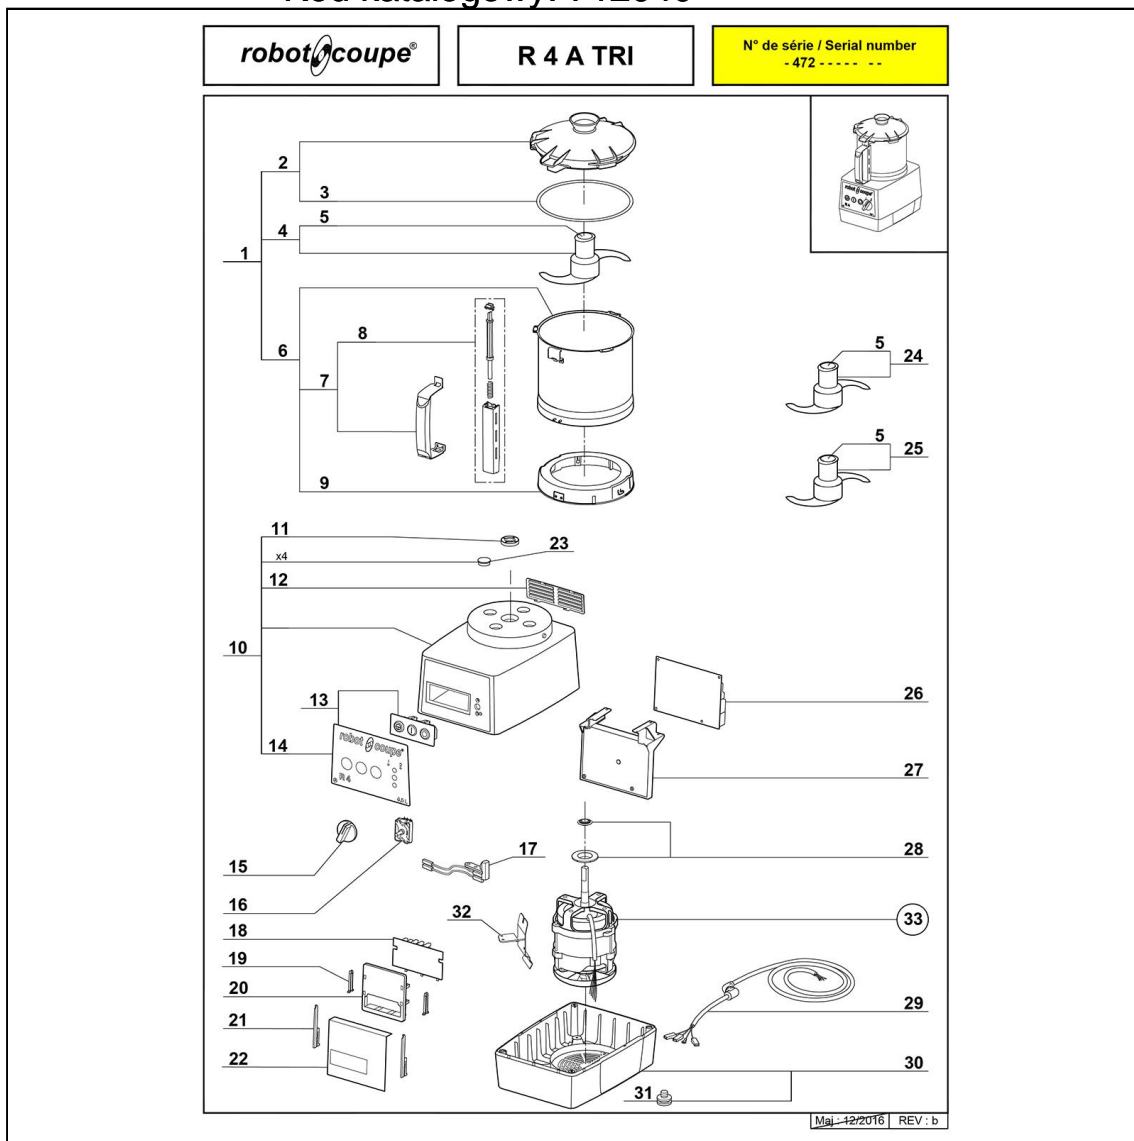

mikser R4 400V 900W 1500/3000 obr/min

Kod katalogowy: 712040

Nr części (V nr rys.-nr części z rysunku)	Nazwa	Kod
V712040-01	Pojemnik z pokryw	C001407
V712040-02	Pokrywa z uszczelk	C001718
V712040-03	Uszczelka pokrywy	C001717
V712040-04	Nóż gładki	C001408
V712040-05	Za lepka	C001287
V712040-06	Pojemnik	C001719
V712040-07	Uchwyt pojemnika	
V712040-08	Zestaw zabezpieczaj cy	C001720
V712040-09	Podkładka mocuj ca	C001722
V712040-10	Obudowa silnika	C001742
V712040-11	Uszczelnia cz	C001792
V712040-12	Ostona wentylatora	C001284
V712040-13	Panel sterowania	
V712040-14	Panel przedni	
V712040-15	Pokr tło regulatora obrotów	C001347
V712040-16	Regulator obrotów	C001346
V712040-17	Kra cowy wł cznik magnetyczny	C001459
V712040-18	Płyta z mikro wł cznikami	C001201
V712040-19	Mocowanie płyty	C001237
V712040-20	cia nka mocowania płyty	C001236
V712040-21	Mocowanie płyty	C001342
V712040-22	Ostona płytki steruj cej	C001286
V712040-23	Odbój gumowy	C001276
V712040-24	Nóż z z bami	C001410
V712040-25	Nóż z naci ciami	C001409
V712040-26	Płyta sterownicza	C001225
V712040-27	cia nka mocowania płyty	C001348
V712040-28	Pier cie silnika	
V712040-29	Przewód zasilaj cy	C001816
V712040-30	Podstawa	C001606
V712040-31	Gumowa nóż ka	C001179
V712040-32	Tarcza magnetyczna	
V712040-33	Silnik	C001570