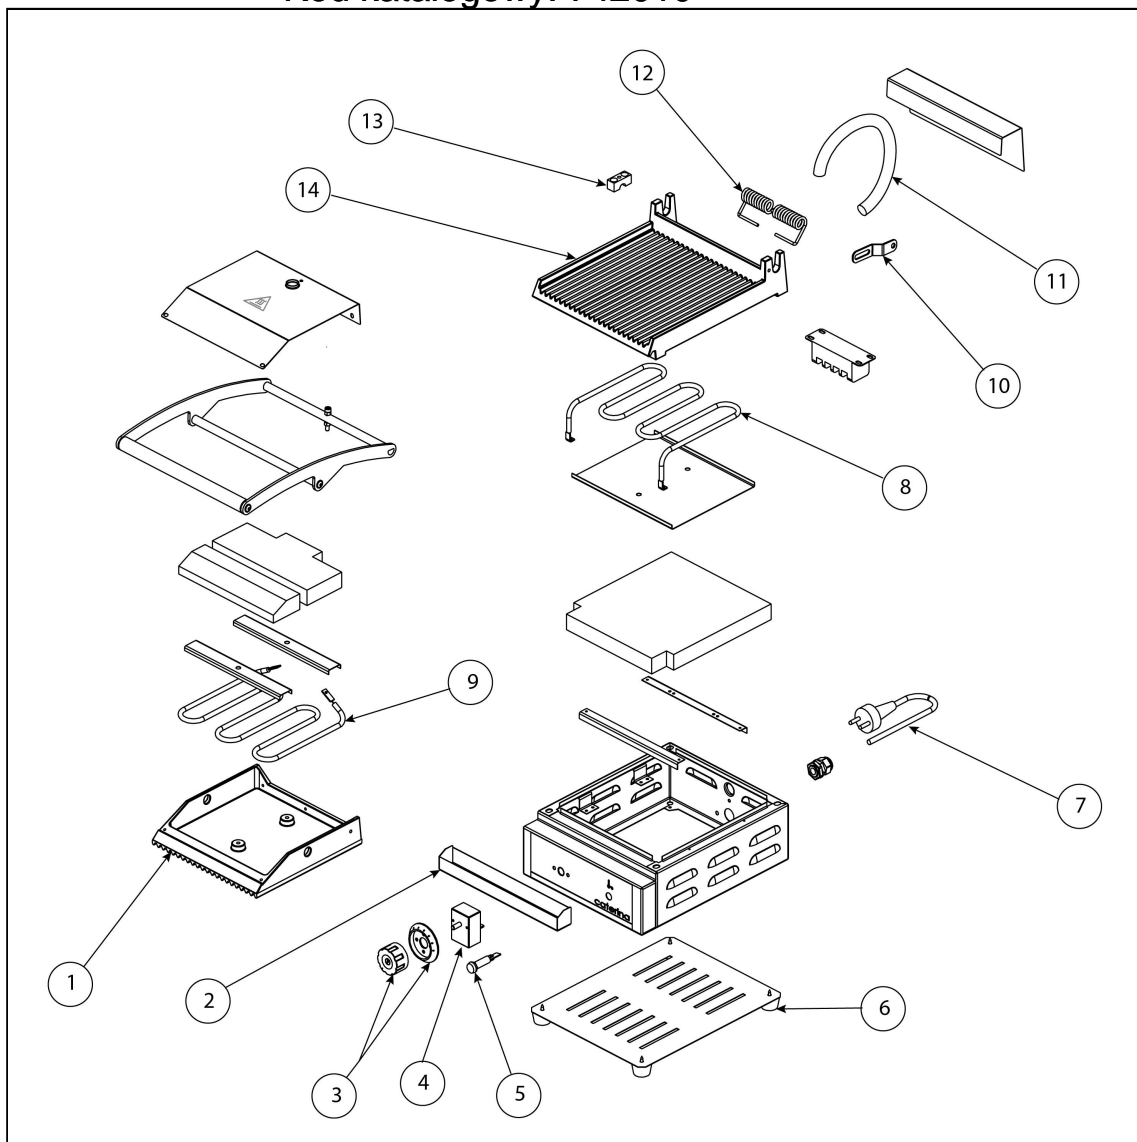

## kontakt grill pojedynczy

Kod katalogowy: 742010

Nr części (V nr rys.-nr części z rysunku)	Nazwa	Kod
V742010-01	Płyta górna	
V742010-02	Rynienka ociekowa	
V742010-03	Pokr. tło + skala	C007298
V742010-04	Termostst	C005517
V742010-05	Kontrolka	C008036
V742010-06	Nóżka	C008498
V742010-07	Przewód zasilania	C008064
V742010-08	Grzałka dolna 900W	C005512
V742010-09	Grzałka górna 800W	C005513
V742010-10	Ogranicznik	
V742010-11	Sprężyna osłonowa	C008038
V742010-12	Sprężyna zwrotna	C007146
V742010-13	Hamulec	C009567
V742010-14	Płyta dolna	