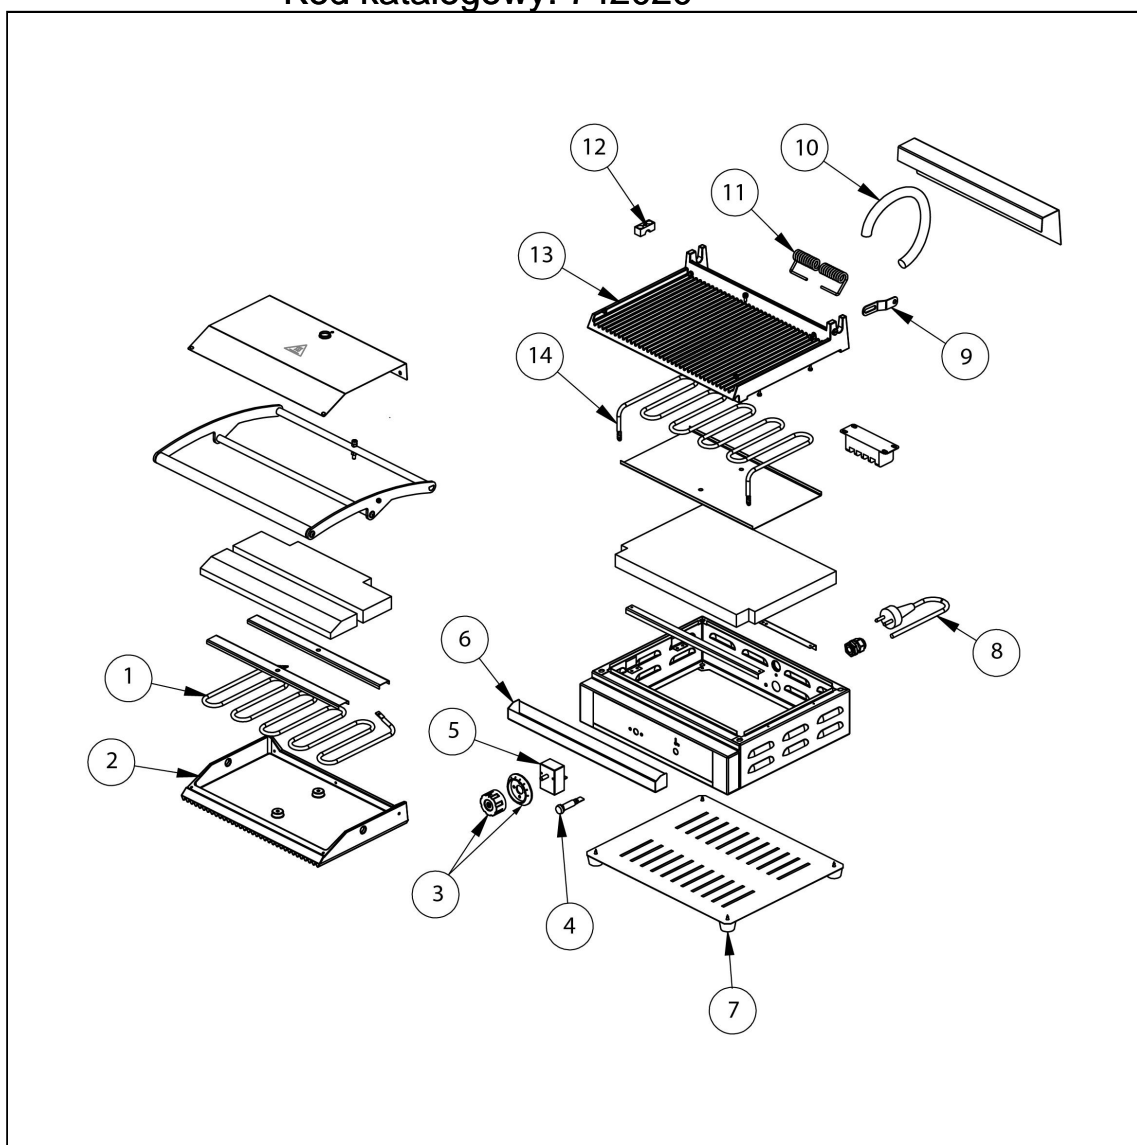

## kontakt grill podwójny

Kod katalogowy: 742020

| Nr części<br>(V nr rys.-nr części z rysunku) | Nazwa               | Kod     |
|--|---------------------|---------|
| V742020-01                                   | Grzałka górna 1000W | C005515 |
| V742020-02                                   | Płyta górna PANINI  |         |
| V742020-03                                   | Pokr. tł + tarcza   | C007298 |
| V742020-04                                   | Kontrolka           | C008036 |
| V742020-05                                   | Termostat           | C005517 |
| V742020-06                                   | Rynienka ociekowa   |         |
| V742020-07                                   | Nóżka               | C008498 |
| V742020-08                                   | Przewód zasilania   | C008064 |
| V742020-09                                   | Ogranicznik         |         |
| V742020-10                                   | Sprężyna osłonowa   | C008038 |
| V742020-11                                   | Sprężyna zwrotna    | C007146 |
| V742020-12                                   | Hamulec             | C009567 |
| V742020-13                                   | Płyta dolna PANINI  |         |
| V742020-14                                   | Grzałka dolna 1200W | C005516 |