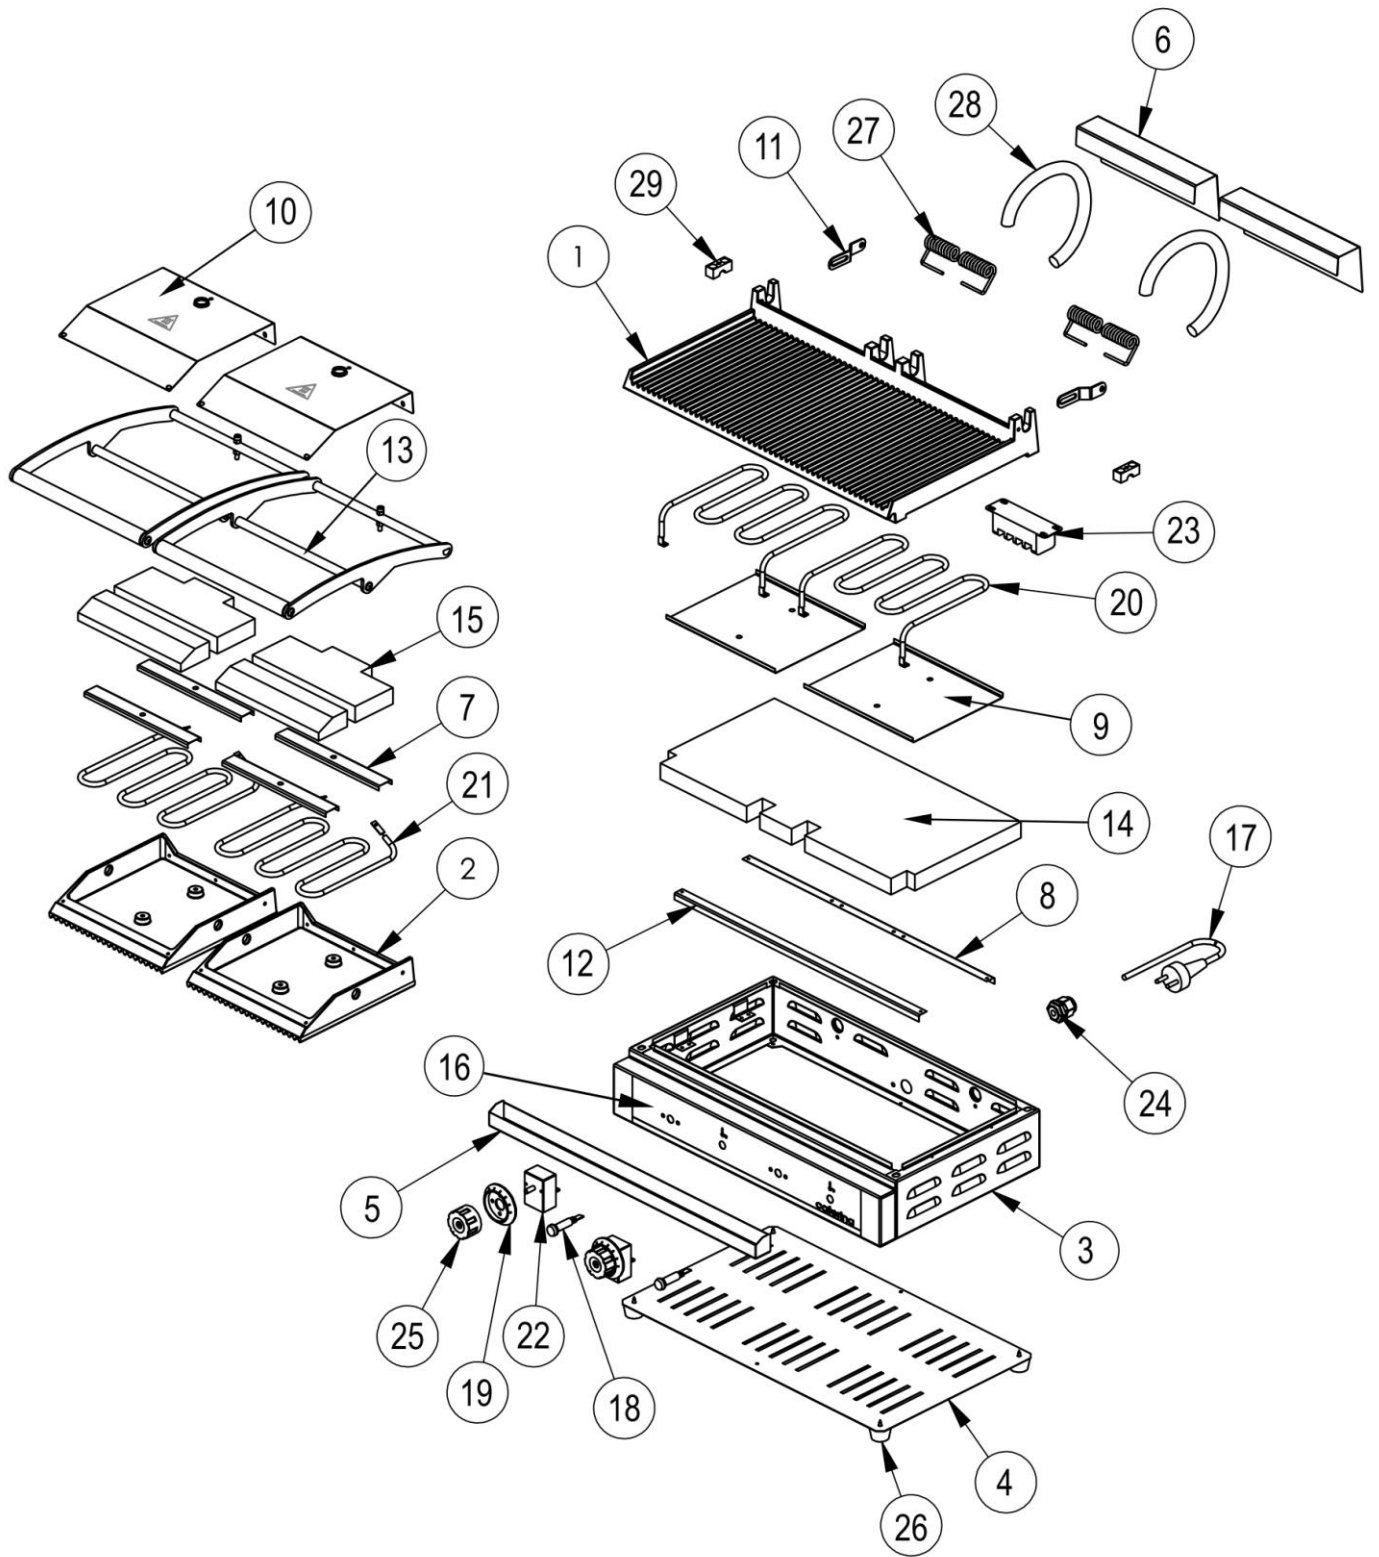

**stalgast**  
ekspert gastronomiczny

**RYSUNEK ZŁOŻENIOWY**

## MODEL: 742030

LP	Numer katalogowy	Nazwa części
1	V742030-01	Płyta dolna
2	V742030-02	Płyta górna
3	V742030-03	Obudowa
4	V742030-04	Ośłona dolna
5	V742030-05	Rynienka
6	V742030-06	Ośłona sprężyny
7	V742030-07	Docisk grzałki
8	V742030-08	Docisk maty izolacyjnej
9	V742030-09	Docisk grzałki dolnej
10	V742030-10	Ośłona górna
11	V742030-11	Ogranicznik
12	V742030-12	Docisk maty izolacyjnej
13	V742030-13	Płaskownik rączki
14	V742030-14	Mata izolacyjna dolna
15	V742030-15	Mata izolacyjna górna
16	V742030-16	Etykieta
17	V742030-17	Przewód zasilający
18	V742030-18	Lampka sygnalizacyjna pomarańczowa
19	V742030-19	Tarcza skali temperatury 190 st. C
20	V742030-20	Grzałka dolna 900W
21	V742030-21	Grzałka górna 800W
22	V742030-22	Termostat 1-faz 299 st. C
23	V742030-23	Kostka przyłączeniowa
24	V742030-24	Dławica przewodu
25	V742030-25	Pokrętko termostatu
26	V742030-26	Stopka
27	V742030-27	Sprężyna zwrotna
28	V742030-28	Sprężyna osłonowa
29	V742030-29	Hamulec