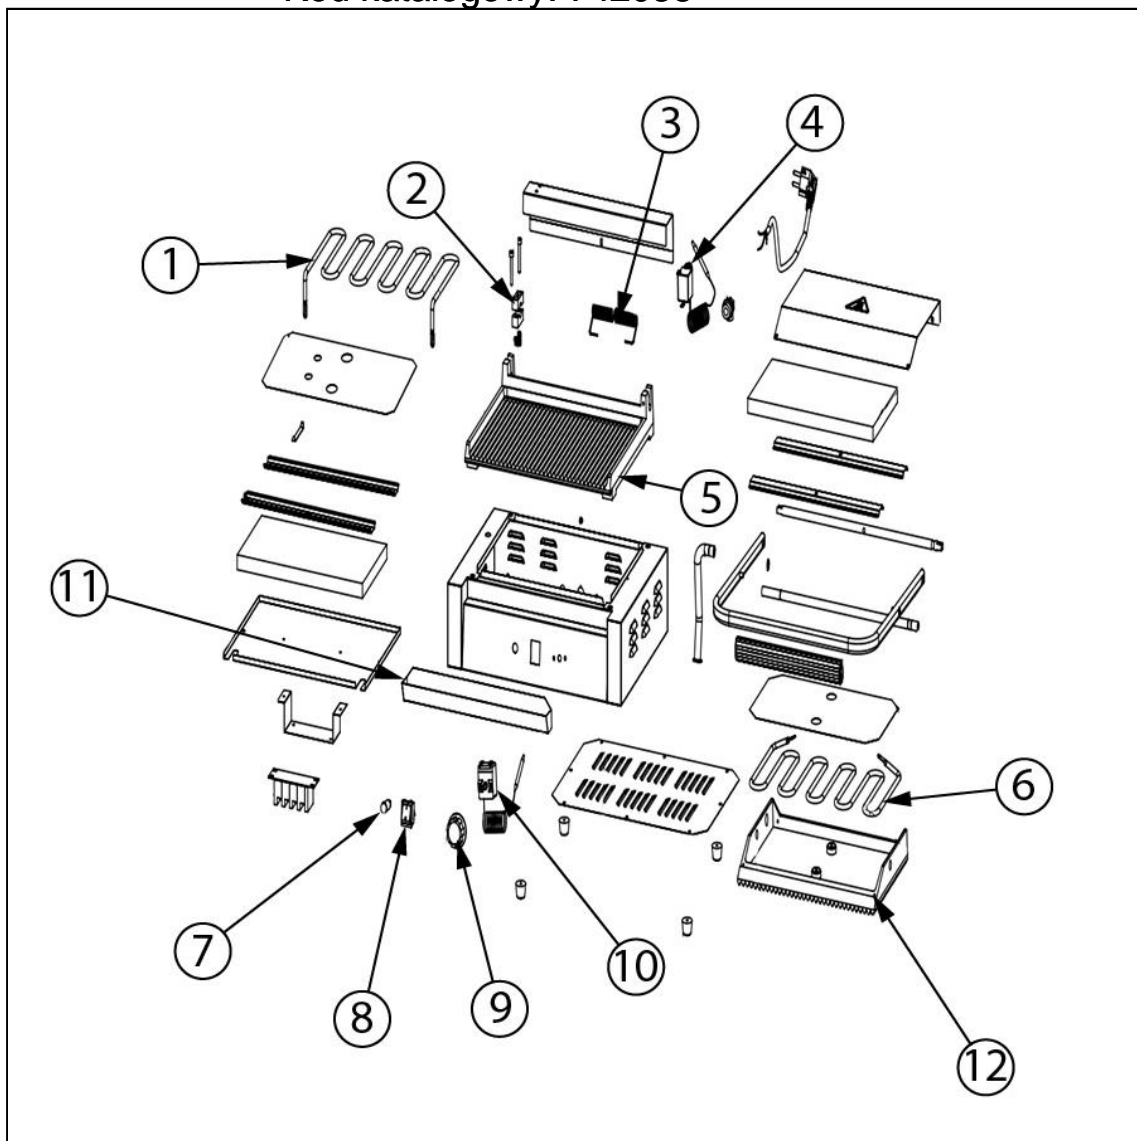

kontakt grill PANINI ryflowany, P 2.2 kW

Kod katalogowy: 742038

Nr cz ci (V nr rys.-nr cz ci z rysunku)	Nazwa	Kod
V742038-01	Grzałka dolna	
V742038-02	Hamulec `	
V742038-03	Spr yna	
V742038-04	Termostat bezpiecze stwa	
V742038-05	Płyta dolna	
V742038-06	Grzałka górna	
V742038-07	Lampka kontrolna	
V742038-08	Przeł cznik	
V742038-09	Pokr tło	
V742038-10	Termostat	
V742038-11	Rynienka ociekowa	
V742038-12	Płyta górna	