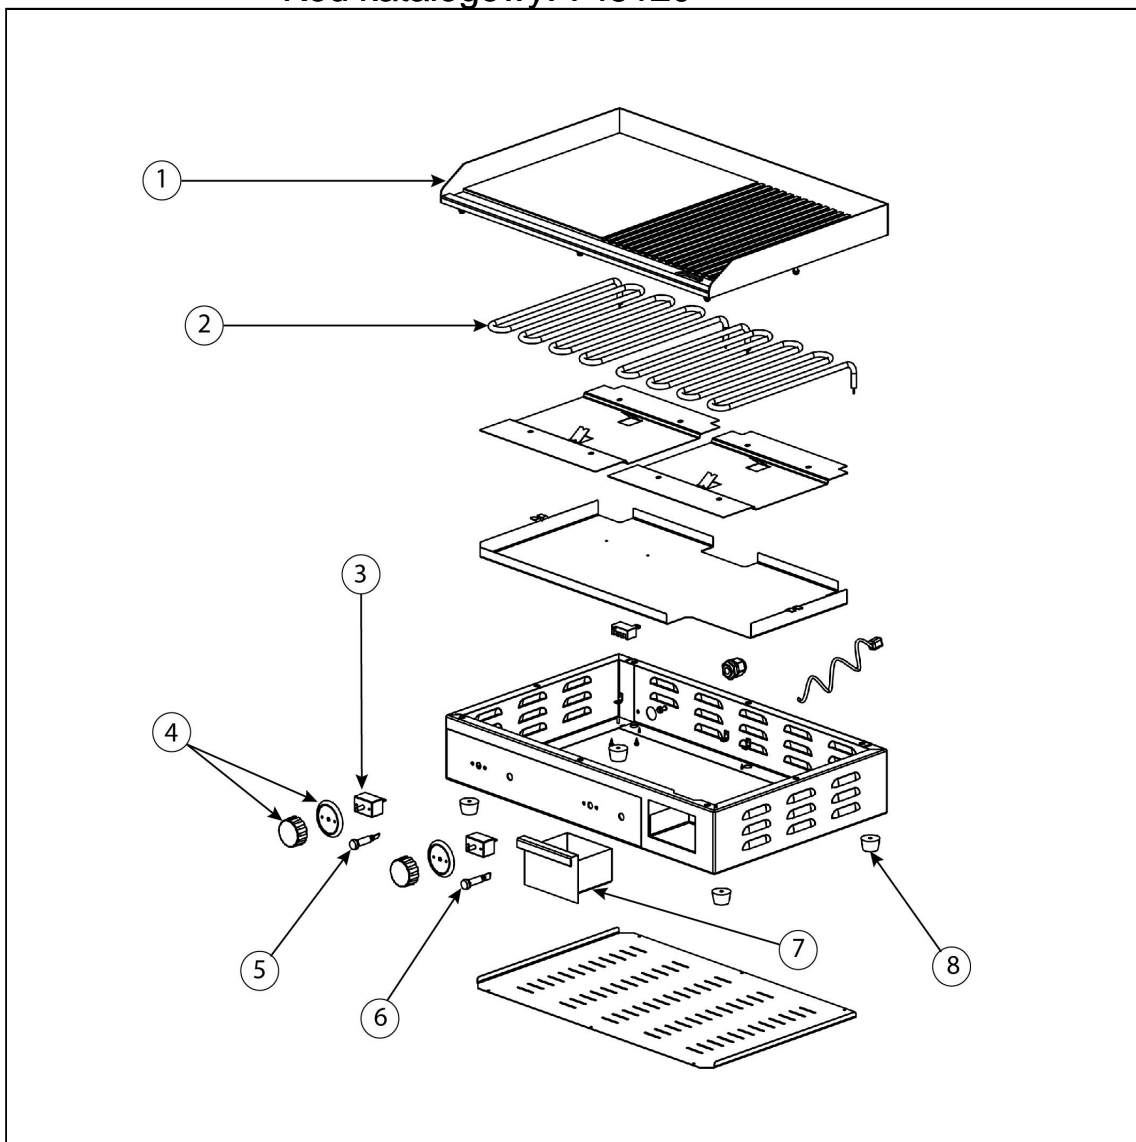

płyta grillowa gładka/ryflowana

Kod katalogowy: 745120

Nr części (V nr rys.-nr części z rysunku)	Nazwa	Kod
V745120-01	Płyta grzewcza gładka/ryflowana	
V745120-02	Grzałka	C008968
V745120-03	Termostat	C005517
V745120-04	Pokr. tło + tarcza 300 st.C	C007542
V745120-05	Lampka pomara. czowa	C008036
V745120-06	lampka sygnalizacyjna zielona	C008037
V745120-07	Pojemnik	
V745120-08	Nóżka gumowa	C008498