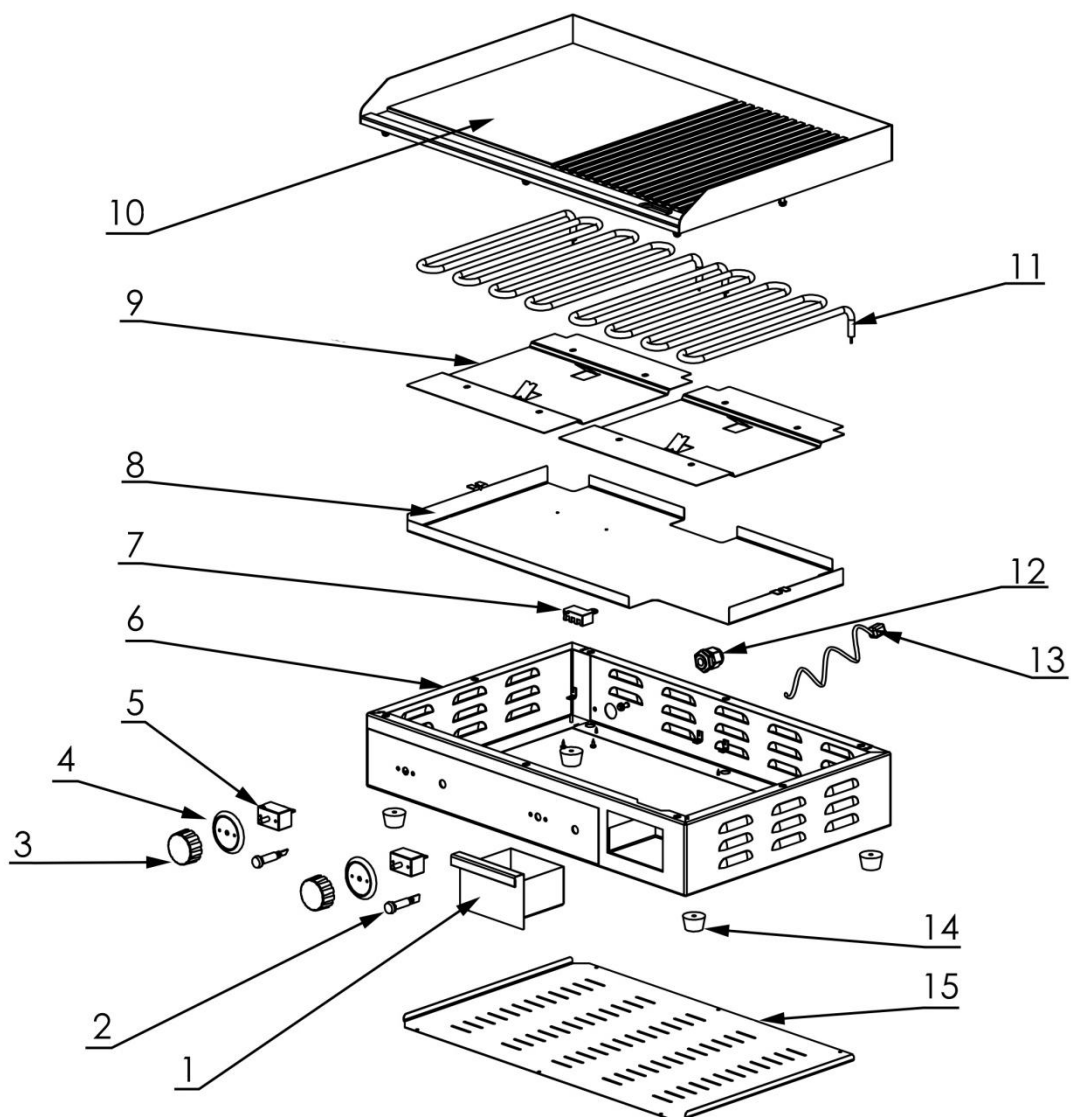

# Płyta grillowa

## MODEL: 745121

LP.	Numer katalogowy	Nazwa części
1	V745121-01	Szufladka na tłuszcz
2	V745121-02	Lampka sygnalizacyjna pomarańczowa
3	V745121-03	Pokrętko termostatu
4	V745121-04	Tarcza skali temperatury 300 st. C
5	V745121-05	Termostat 1-faz 299 st. C
6	V745121-06	Obudowa główna
7	V745121-07	Kostka elektryczna
8	V745121-08	Ośłona grzałek
9	V745121-09	Docisk grzałki
10	V745121-10	Płyta grzewcza
11	V745121-11	Grzałka do płyty grillowej
12	V745121-12	Dławnik przewodu zasilania
13	V745121-13	Przewód zasilający
14	V745121-14	Nóżka
15	V745121-15	Ośłona dolna