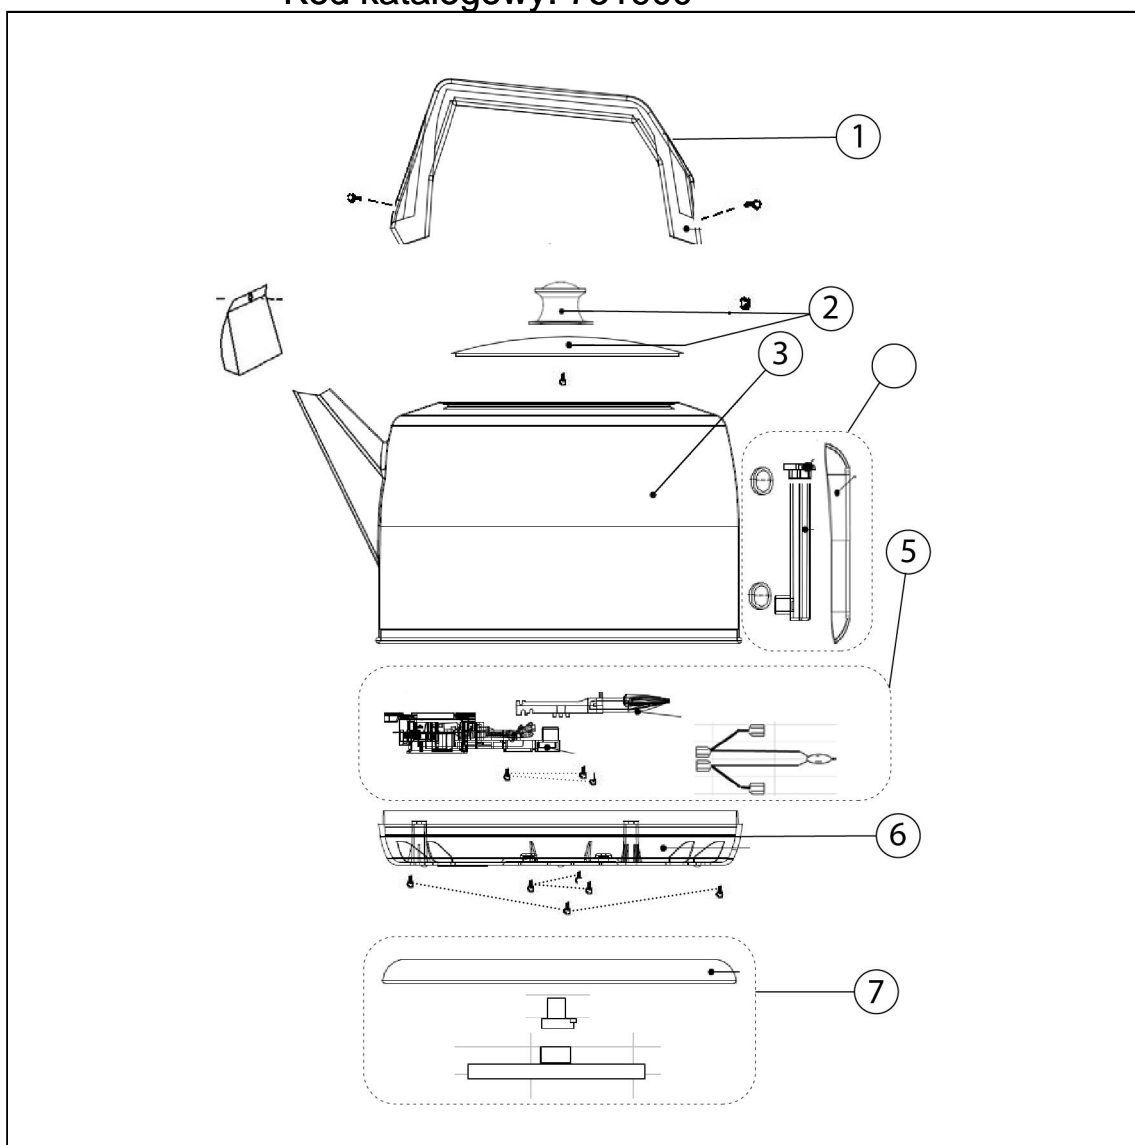

beprzewodowy czajnik do wody 4,2l

Kod katalogowy: 751900

Nr części (V nr rys.-nr części z rysunku)	Nazwa	Kod
V751900-01	Rączka	
V751900-02	Pokrywa	
V751900-03	Zbiornik z grzałką	
V751900-04	Wskaźnik poziomu wody	
V751900-05	Termostat z włócznikiem	
V751900-06	Plastikowa obudowa dolna	
V751900-07	Podstawa zasilająca	