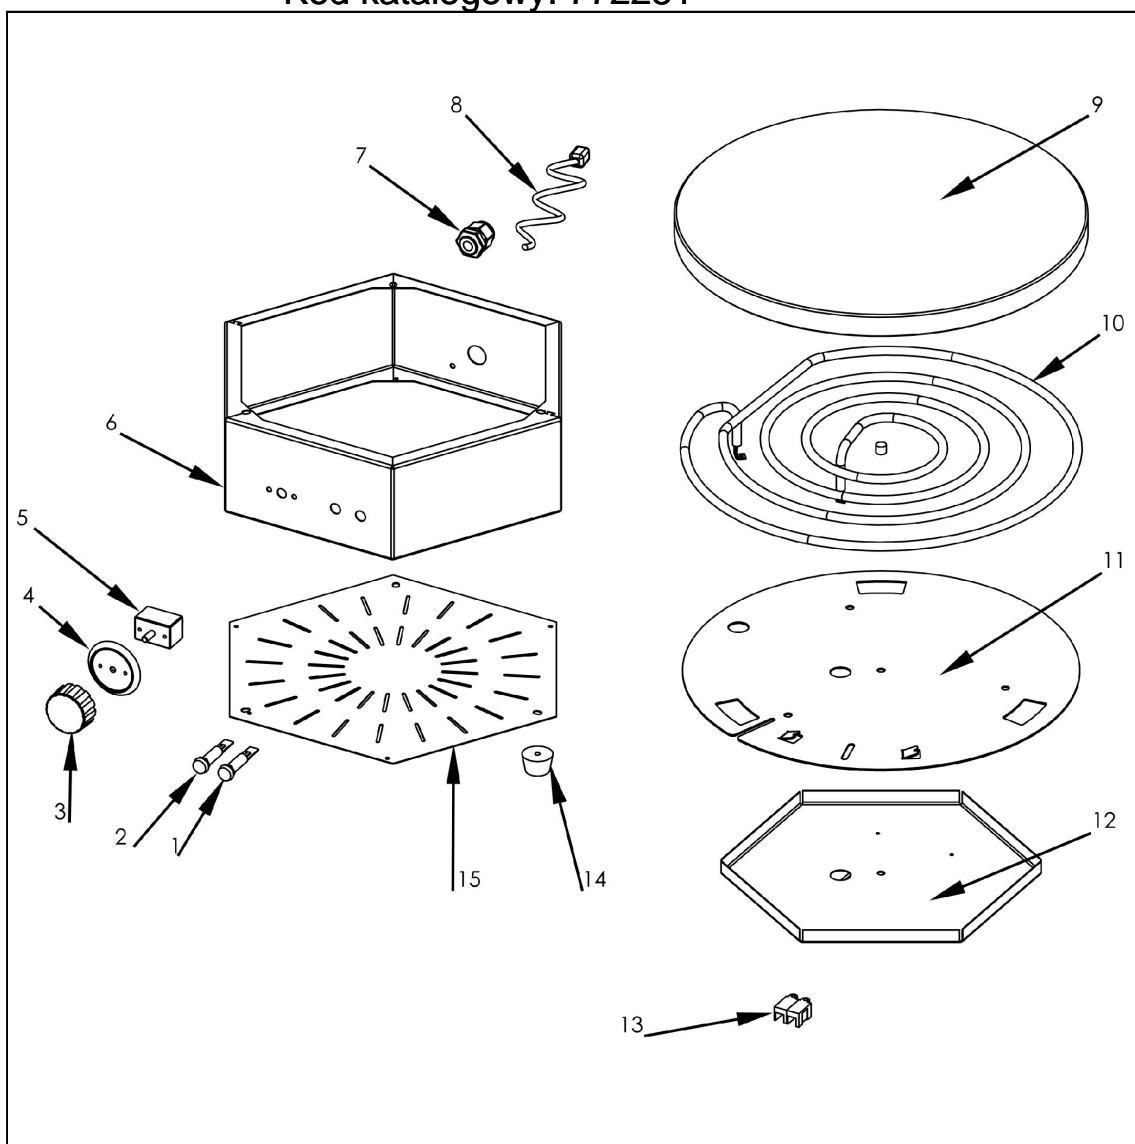

Walec nikarka, płyta ceramiczna z powłoką ceramiczną, P 3  
kW, U 230 V

Kod katalogowy: 772281

Nr części (V nr rys.-nr części z rysunku)	Nazwa	Kod
V772281-01	Lampka sygnalizacyjna pomarańczowa	C008036
V772281-02	Lampka sygnalizacyjna zielona	C002570
V772281-03	Pokrycie termostatu	C008037
V772281-04	Tarcza skalowa temperatury (300 st. C)	
V772281-05	Termostat (1-faz 299 st. C)	C005517
V772281-06	Obudowa główna	C009533
V772281-07	Dławik przewodu zasilania	
V772281-08	Przewód przyłączeniowy	
V772281-09	Płyta grzewcza	
V772281-10	Grzałka	C000530
V772281-11	Docisk grzałki	
V772281-12	Ostona grzałki	
V772281-13	Kostka elektryczna	
V772281-14	Stopka	
V772281-15	Ostona dolna	