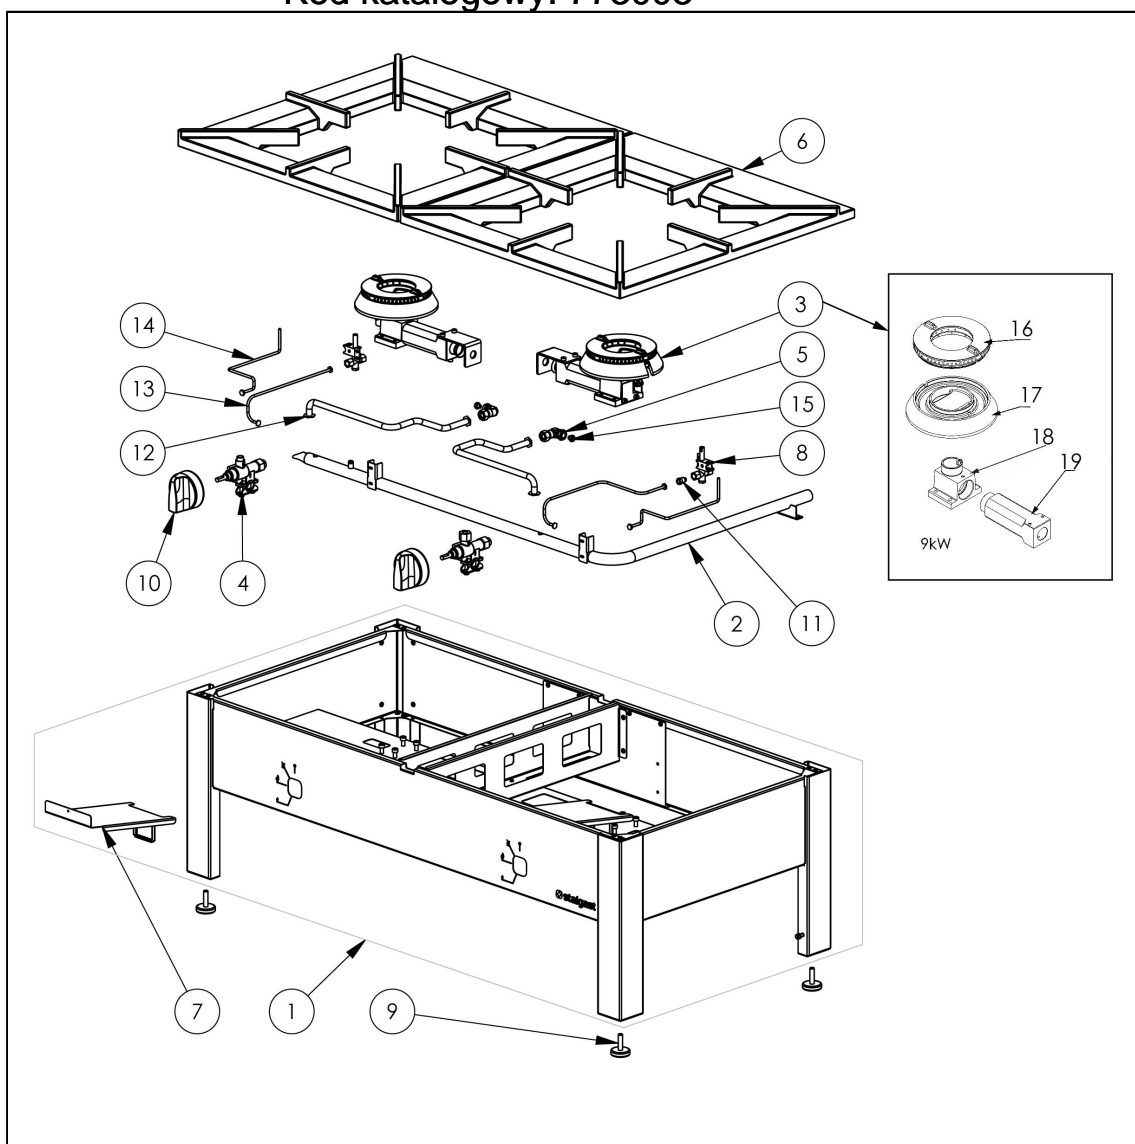

taboret gazowy, pojedynczy, Top line, 9 kW, G30

Kod katalogowy: 773003

Nr części (V nr rys.-nr części z rysunku)	Nazwa	Kod
V773003V02-01	Korpus	
V773003V02-02	Kolektor	C010753
V773003V02-03	Palnik	
V773003V02-04	Zawór	C008801
V773003V02-05	Podstawa dyszy	C009080
V773003V02-06	Ruszt	C008857
V773003V02-07	Ostona zaworu	
V773003V02-08	Palnik pilota	C008078
V773003V02-09	Stopka	C008352
V773003V02-10	Pokr tło Stalgast fi 70	C011161
V773003V02-11	Nakretka z pierścieniem	C010733
V773003V02-12	Rura miedziana fi 10x1	
V773003V02-13	Rura miedziana fi 6x1	
V773003V02-14	Termopara 600	C008081
V773003V02-15	Dysza palnika 9kW	C007108
V773003V02-16	Korona palnika 9kW	C009991
V773003V02-17	Korpus palnika 9kW	C009992
V773003V02-18	Kolano palnika 9kW	C009059
V773003V02-19	In ektor 9kW	C009120