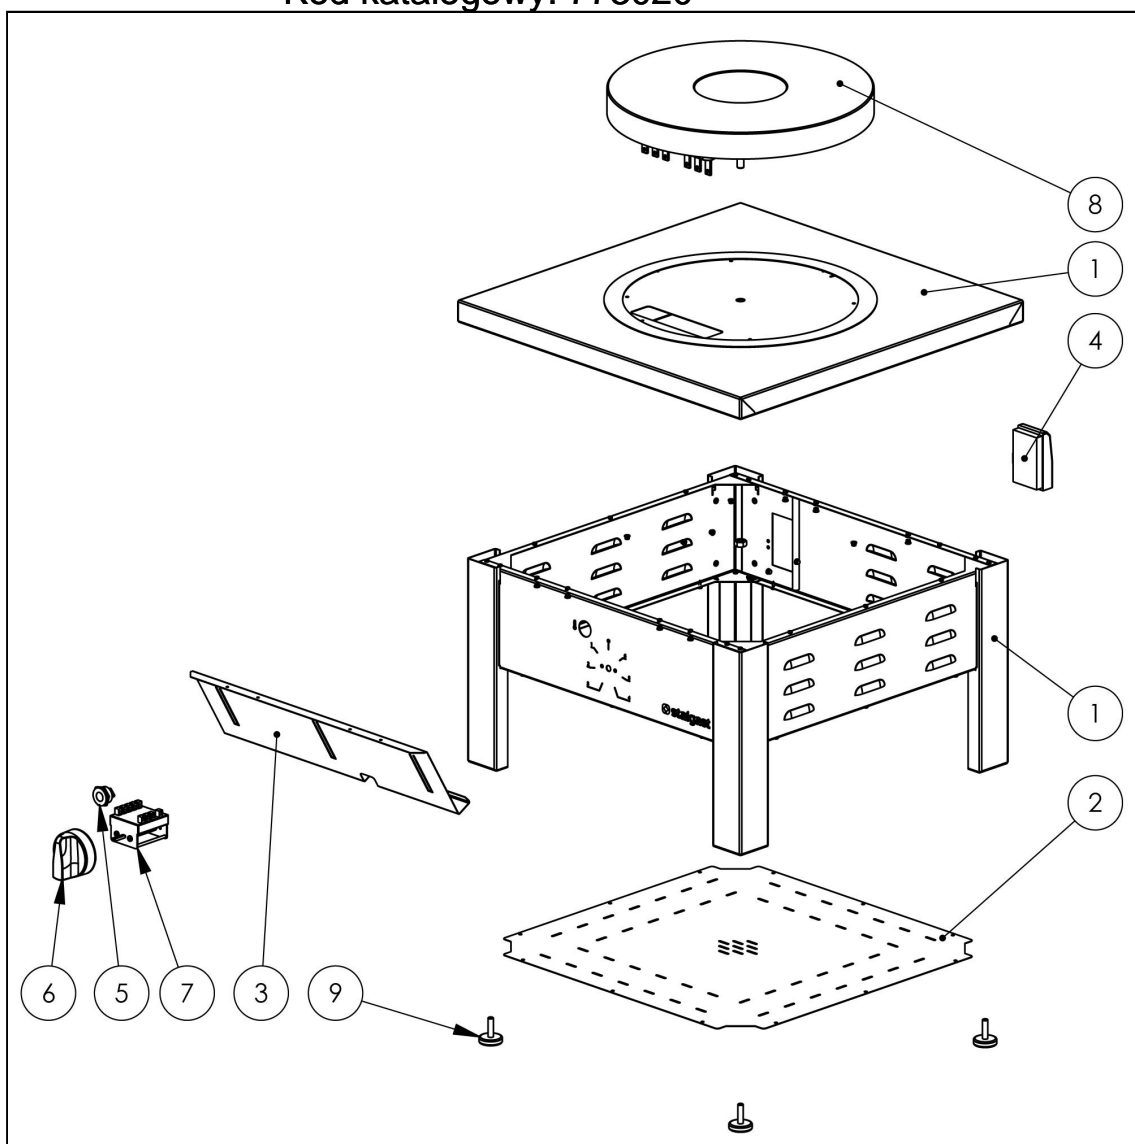

taboret elektryczny, 5 kW

Kod katalogowy: 773020

Nr części (V nr rys.-nr części z rysunku)	Nazwa	Kod
V773020V02-01	Korpus	
V773020V02-02	Ośłona dolna	
V773020V02-03	Wspornik izolacji	
V773020V02-04	Skrzynka zaciskowa	C009003
V773020V02-05	Lampka pomarańczowa	C011146
V773020V02-06	Pokr. tło	C011147
V773020V02-07	Przeł. cznik	C007067
V773020V02-08	Płyta grzejna 5kW	C001002
V773020V02-09	Stopka	C008352