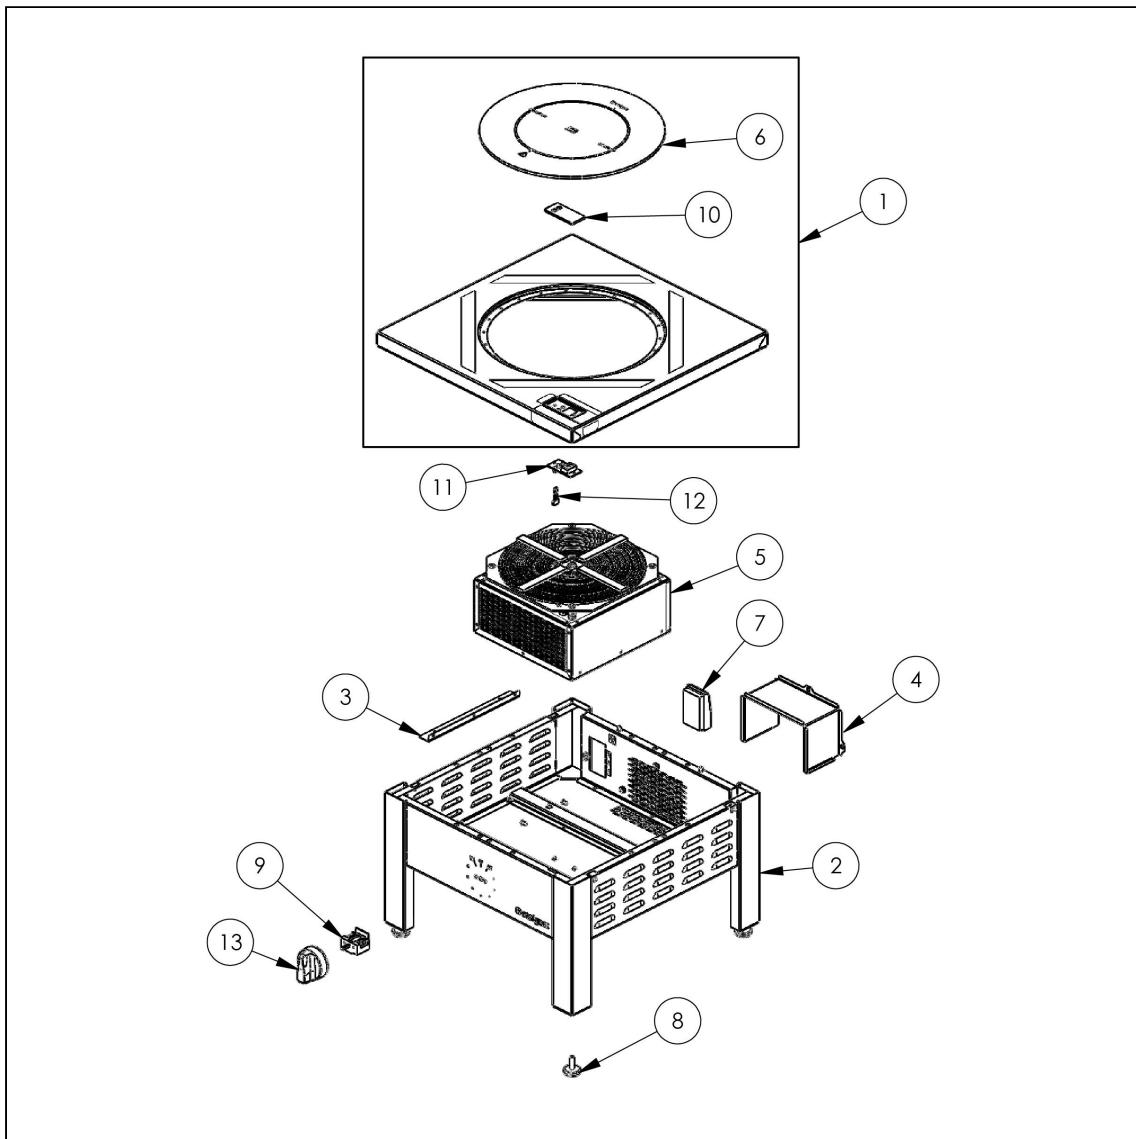

taboret indukcyjny, P 8 kW

Kod katalogowy: 773028

Nr części (V nr rys.-nr części z rysunku)	Nazwa	Kod
V773028V02-01	Blat	
V773028V02-02	Korpus	
V773028V02-03	Kłownik	
V773028V02-04	Tunel powietrza	
V773028V02-05	Generator 8kW	
V773028V02-06	Szkoł TI fi403x6	
V773028V02-07	Skrzynka zaciskowa	C009003
V773028V02-08	Stopka	C008352
V773028V02-09	Przełicznik mocy	
V773028V02-10	Szkoł wywietlacza mocy	
V773028V02-11	Płytk wywietlacza	
V773028V02-12	Przewód tałmowy 3 przewody	
V773028V02-13	Pokryło Stalgastr fi70	C011147