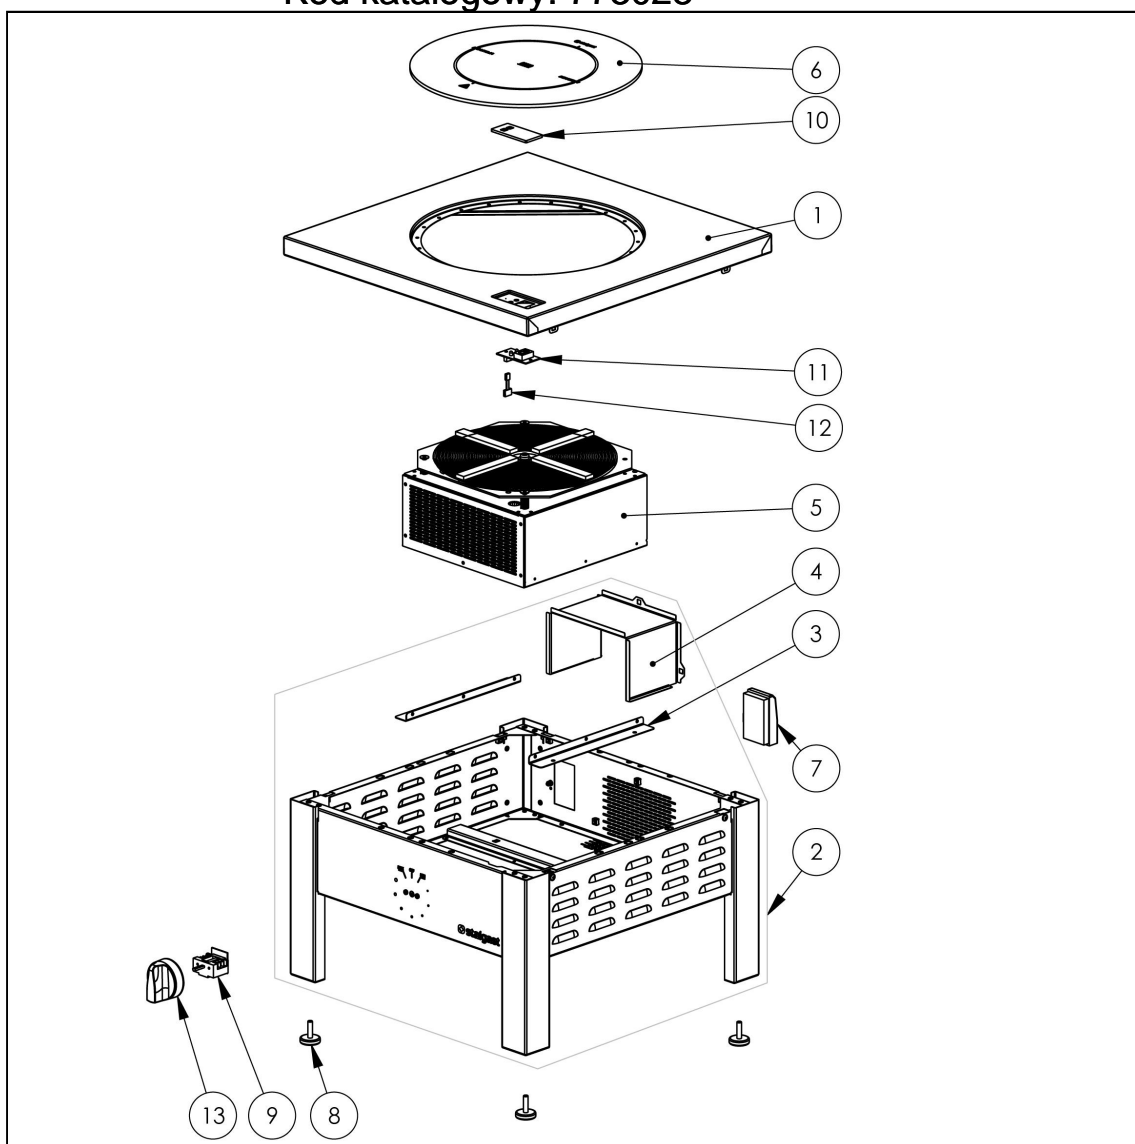

taboret indukcyjny, P 8 kW

Kod katalogowy: 773028

Nr części (V nr rys.-nr części z rysunku)	Nazwa	Kod
V773028V02-01	Blat	
V773028V02-02	Korpus	
V773028V02-03	Kłownik	
V773028V02-04	Tunel powietrza	
V773028V02-05	Generator 8kW	
V773028V02-06	Szkoł TI fi403x6	
V773028V02-07	Skrzynka zaciskowa	C009003
V773028V02-08	Stopka	C008352
V773028V02-09	Przełicznik mocy	
V773028V02-10	Szkoł wywietlacza mocy	
V773028V02-11	Płytk wywietlacza	
V773028V02-12	Przewód tałmowy 3 przewody	
V773028V02-13	Pokryło Stalgastr fi70	C011147