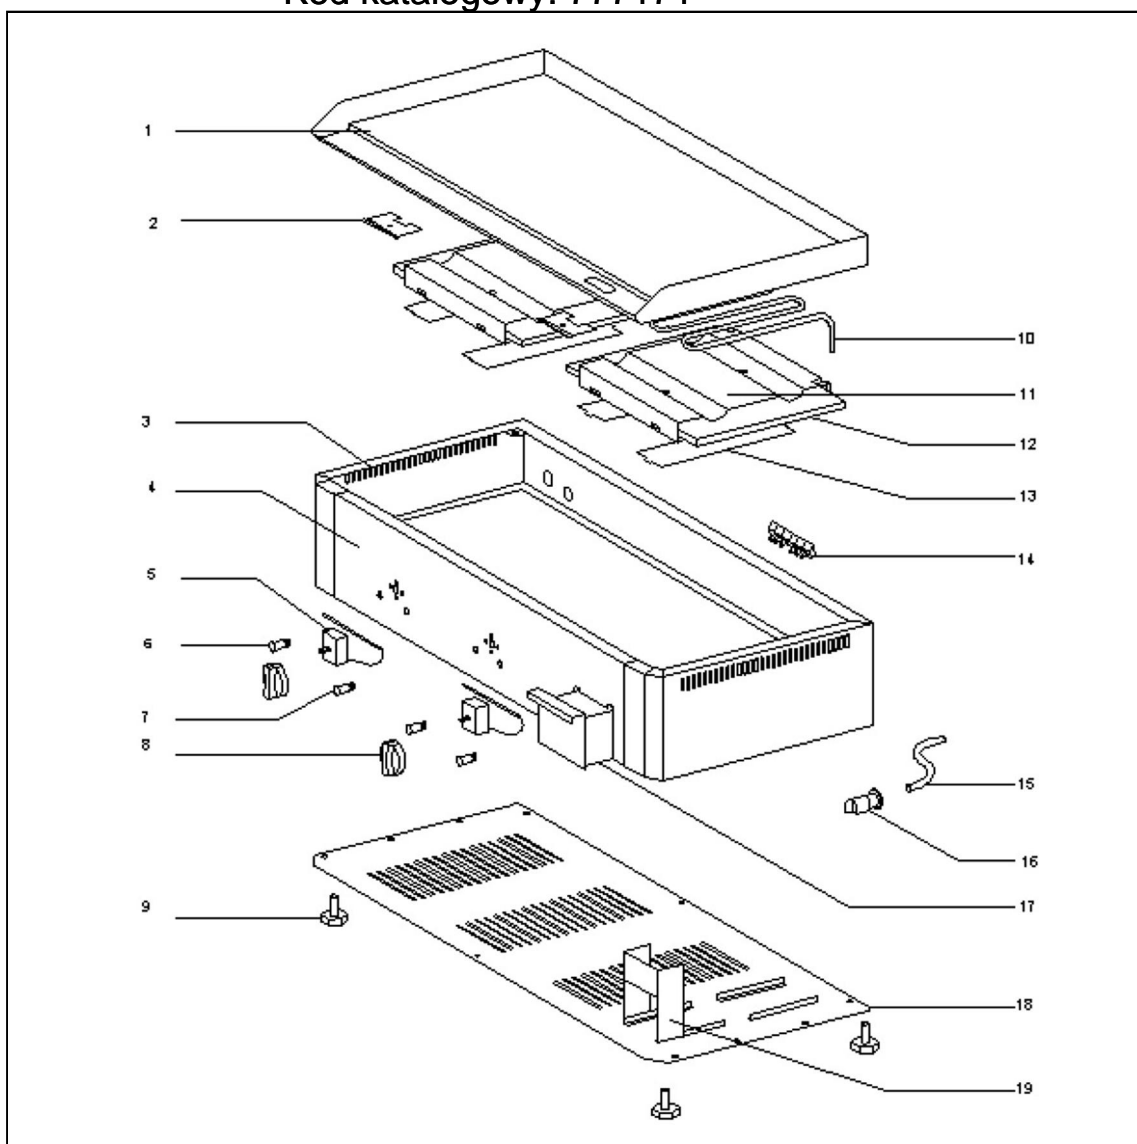

płyta grillowa 6,0 kW

Kod katalogowy: 777171

Nr części (V nr rys.-nr części z rysunku)	Nazwa	Kod
V777171-01	Rama z płyt stalow	
V777171-02	Wspornik termostatu	
V777171-03	Obudowa	
V777171-04	Panel przedni	
V777171-05	Termostat	C002553
V777171-06	Lampka pomarańczowa	C002567
V777171-07	Lampka zielona	C002570
V777171-08	Pokr. tło	
V777171-09	Nóżka	
V777171-10	Grzałka	C007314
V777171-11	Wspornik grzałki	
V777171-12	Izolacja	
V777171-13	Blok izolacji	
V777171-14	Kostka przyłączeniowa	
V777171-15	Przewód zasilający	
V777171-16	Ogranicznik przewodu zasilającego	
V777171-17	Tacka ociekowa	
V777171-18	Obudowa dolna	
V777171-19	Ostłona	