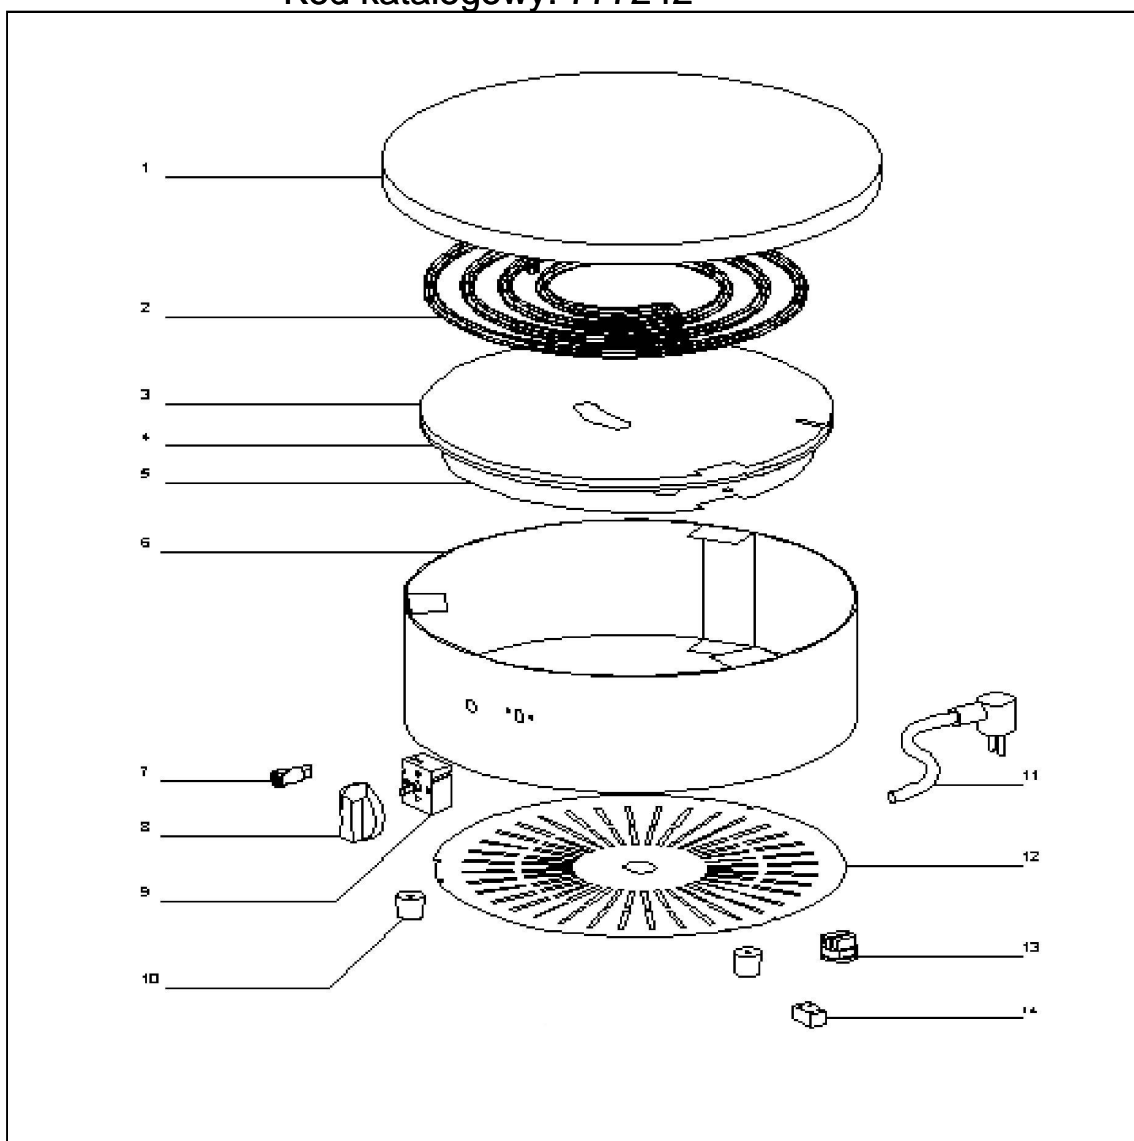

nale nikarka okrągła 3,6 kW

Kod katalogowy: 777242

Nr części (V nr rys.-nr części z rysunku)	Nazwa	Kod
V777242-01	Płyta emaliowana	C009514
V777242-02	Grzałka	C002304
V777242-03	Mocowanie grzałki	
V777242-04	Podstawa mocowania grzałki	
V777242-05	Wspornik	
V777242-06	Obudowa do naleśnikarki	
V777242-07	Kontrolka pomiarowa	C002567
V777242-08	Pokr. tło	C002590
V777242-09	Termostat	C002557
V777242-10	Nóżka	
V777242-11	Przewód zasilający	
V777242-12	Dolny element obudowy	
V777242-13	Ogranicznik przewodu zasilającego	
V777242-14	Kostka przyłączeniowa	