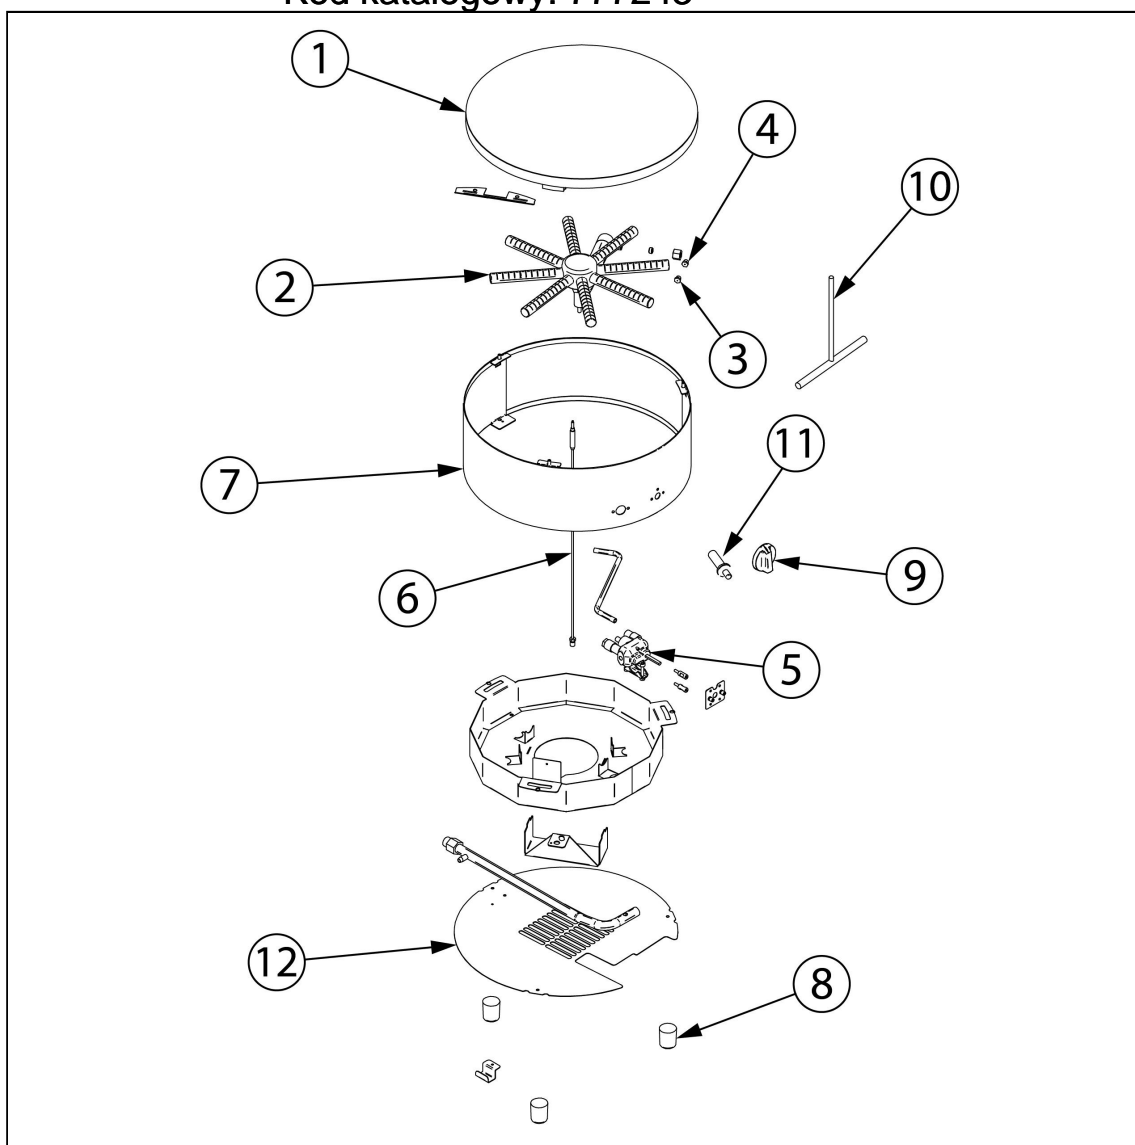

naelektryzowana kuchenka, gazowa, płyta ceramiczna, Ø 400 mm, P 3.6 kW

Kod katalogowy: 777243

Nr części (V nr rys.-nr części z rysunku)	Nazwa	Kod
V777243V02-01	Płyta eliwna	
V777243V02-02	Palnik	
V777243V02-03	Dysza (100)PB	C002732
V777243V02-04	Dysza (145)GZ	C007519
V777243V02-05	Zawór termoststyczny	
V777243V02-06	Termopara	
V777243V02-07	Obudowa	
V777243V02-08	Nóżka	
V777243V02-09	Pokr. tło	C002590
V777243V02-10	Patyczek do rozprowadzania ciasta	
V777243V02-11	Zapalnik piezoelektryczny	C002765
V777243V02-12	Obudowa dolna	