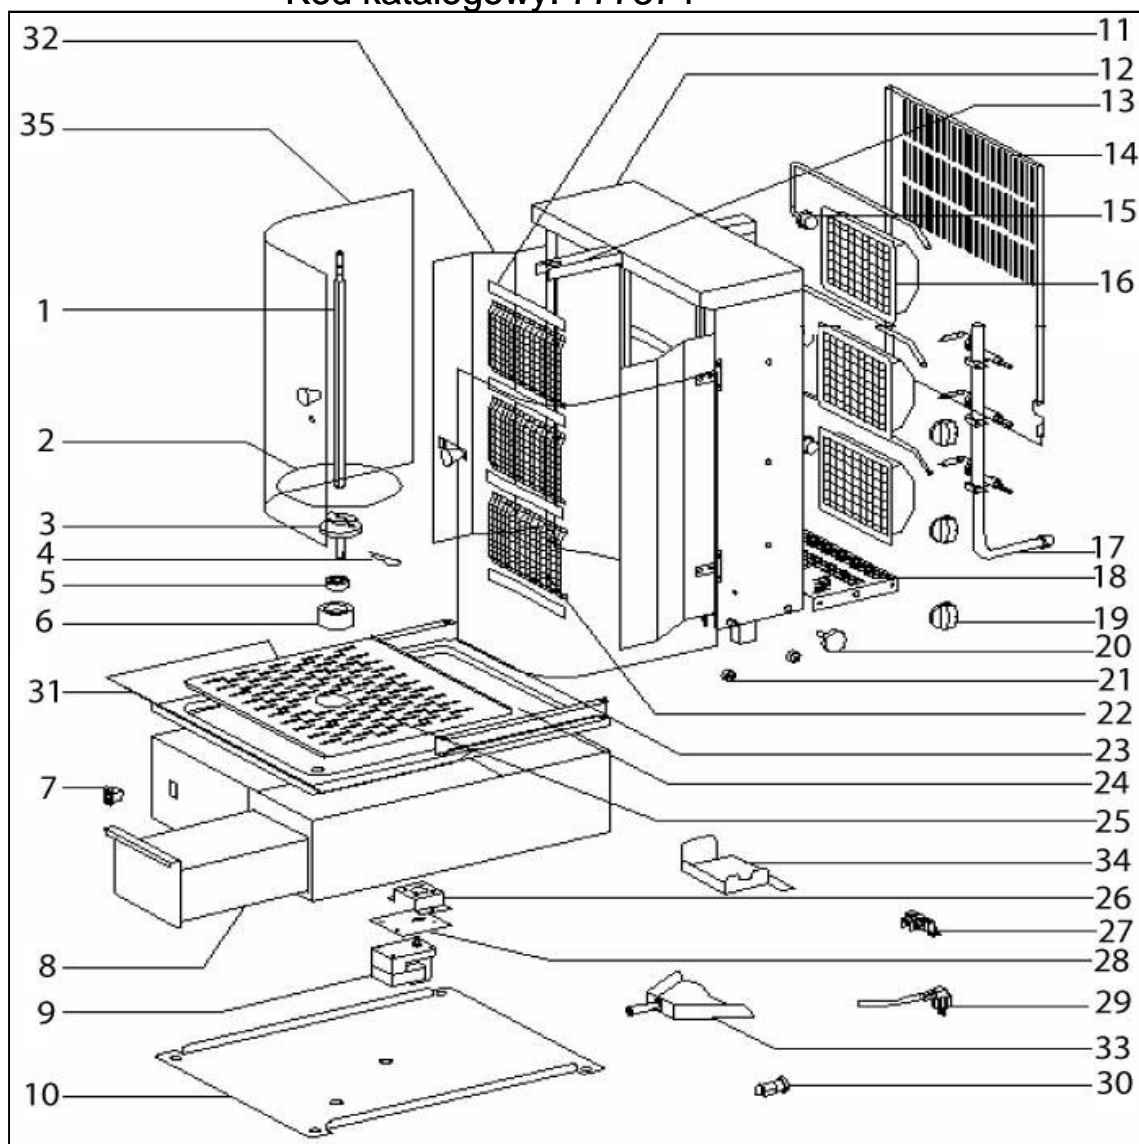

gyros gazowy 10,5 kW

Kod katalogowy: 777374

Nr części (V nr rys.-nr części z rysunku)	Nazwa	Kod
V777374-01	Sztyca	C002791
V777374-02	Podstawa na mi so	
V777374-03	Blokada sztycy	
V777374-04	Sworze	
V777374-05	Ło ysko	
V777374-06	Ośłona ło yska	
V777374-07	Przeł cznik	C002565
V777374-08	Szuflada ociekowa	
V777374-09	Silnik	C002543
V777374-10	Dolny element obudowy	
V777374-11	Mocowanie osłony silnika	
V777374-12	Górny element obudowy	
V777374-13	Mocowanie sztycy	
V777374-14	Tylna część obudowy	
V777374-15	Dysza:GZ 140	C002642
V777374-16	Palnik	
V777374-17	Przewód doprowadzaj cy gaz	C002745
V777374-18	Element obudowy	
V777374-19	Pokr tło	C002587
V777374-20	Pokr tło	
V777374-21	Ło ysko	
V777374-22	Ośłona palnika	C002785
V777374-23	Prowadnica	
V777374-24	Kuwta ociekowa	
V777374-25	Taca	
V777374-26	Mocowanie silnika	
V777374-27	Kostka przył czeniowa	C002605
V777374-28	Uchwyt silnika	
V777374-29	Przewód zasilaj cy	
V777374-30	Ogranicznik przewodu zasilaj cego	
V777374-31	Ośłona dolna	
V777374-32	Ośłoba górna	
V777374-33	Szufelka do gyrosa	
V777374-34	Uchwyt no a	
V777374-35	Drzwi szklane	C002825