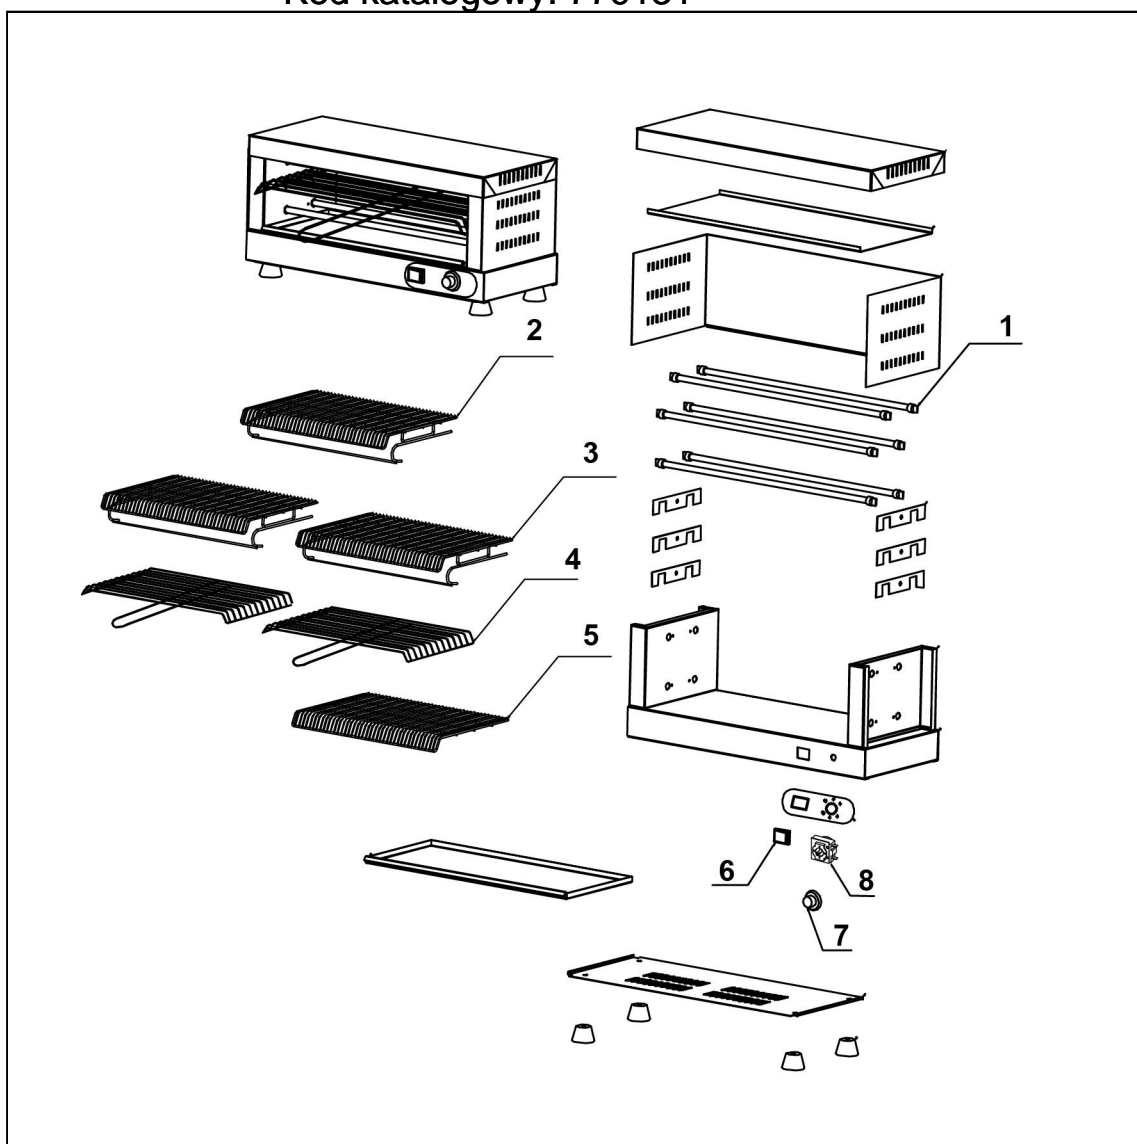

toster 2 kW

Kod katalogowy: 779131

Nr części (V nr rys.-nr części z rysunku)	Nazwa	Kod
V779131-01	Element grzewczy	C008786
V779131-02	Siatka 1	C009338
V779131-03	Siatka 2	C009337
V779131-04	Siatka podajnikowa	C009340
V779131-05	Siatka 4	C009339
V779131-06	Przeł cznik	C009336
V779131-07	Pokr tło	C009334
V779131-08	Wył cznika czasowy	C009335