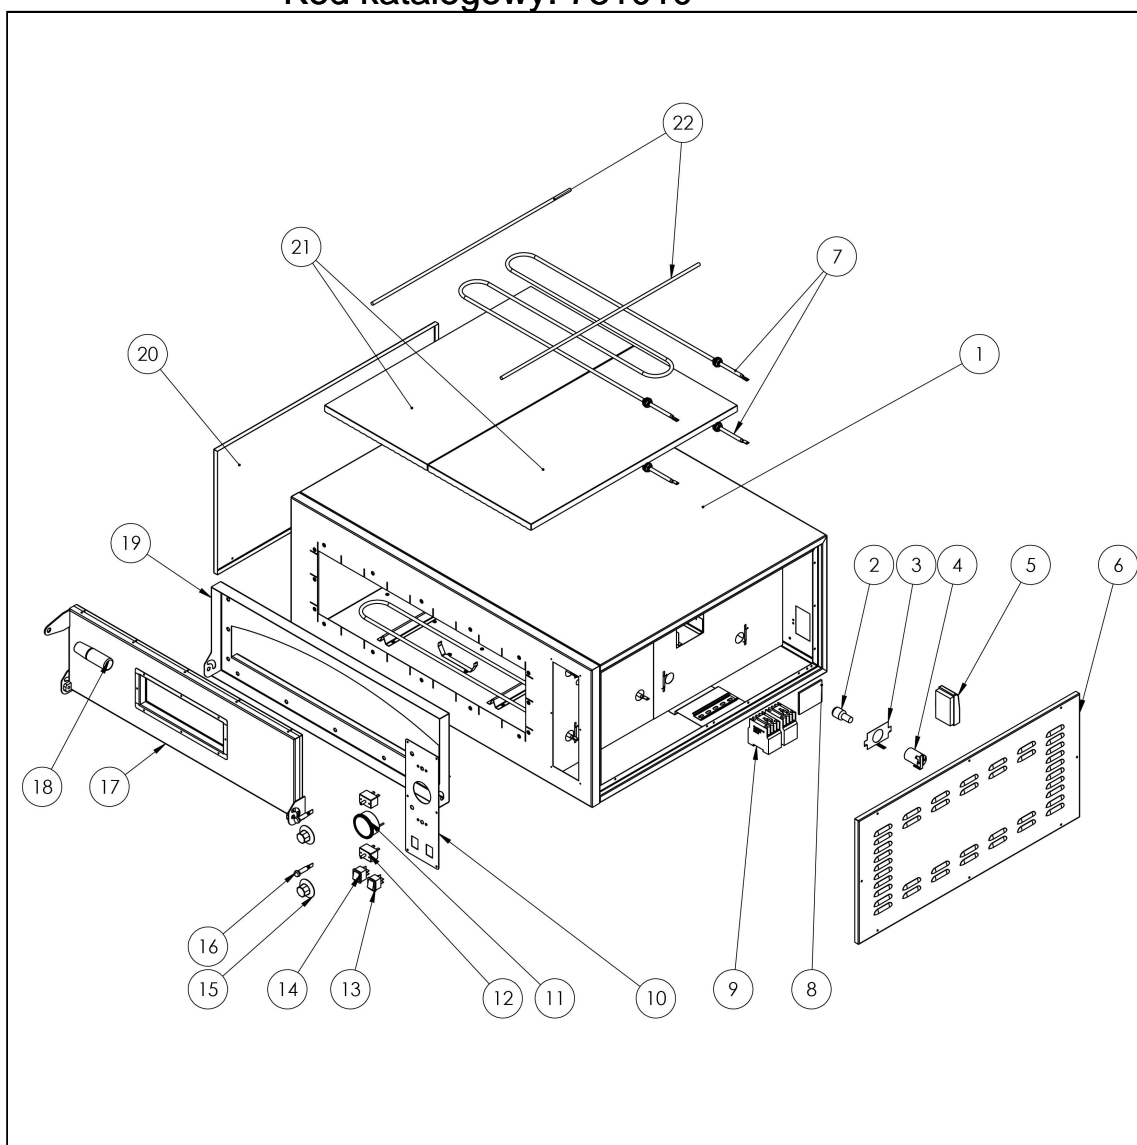

piec do pizzy 4 fi 360 mm

Kod katalogowy: 781010

Nr części (V nr rys.-nr części z rysunku)	Nazwa	Kod
V781010-01	Góra obudowy	
V781010-02	arówka	C008159
V781010-03	Uchwyt oprawki	
V781010-04	Oprawka ceramiczna E14	C008153
V781010-05	Skrzynka zaciskowa KADO K1/6	C009003
V781010-06	Prawy bok obudowy	
V781010-07	Grzałka 1500W 400V	C009987
V781010-08	Szybka aroodporna o wietlenia	C008051
V781010-09	Stycznik NC1-12 5,5 kW 12A	C008045
V781010-10	Panel steruj cy pieca	
V781010-11	Termometr	C008052
V781010-12	Termostat, 450 st. C	C005768
V781010-13	Wył cznik czerwony	C008050
V781010-14	Wył cznik zielony	C008042
V781010-15	Pokr tło pieca do pizzy	C008083
V781010-16	Lampka sygnalizacyjna pomara czowa	C008036
V781010-17	Drzwi pieca	
V781010-18	R czka	C007392
V781010-19	Ramka drzwiczek do pieca	
V781010-20	Lewy bok obudowy	
V781010-21	Płyta szamotowa 360x720x20	
V781010-22	Podparcie grzałki górnej	