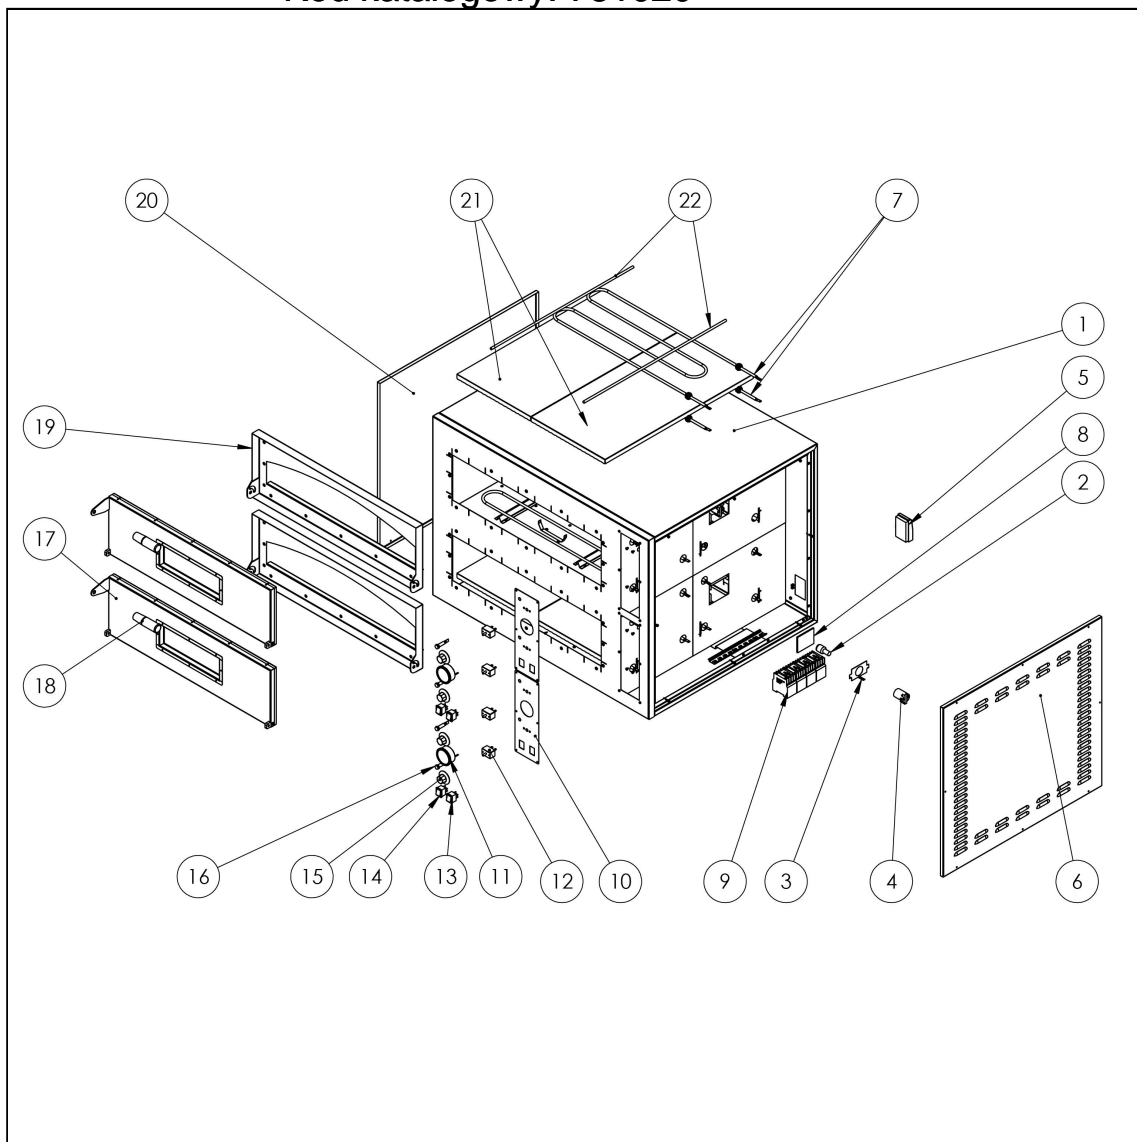

piec do pizzy 2x4 fi 360 mm

Kod katalogowy: 781020

Nr części (V nr rys.-nr części z rysunku)	Nazwa	Kod
V781020-01	Góra obudowy	
V781020-02	arówka	C008159
V781020-03	Uchwyt oprawki	
V781020-04	Oprawka ceramiczna E14	C008153
V781020-05	Skrzynka zaciskowa KADO K1/6	C009003
V781020-06	Prawy bok obudowy	
V781020-07	Grzałka 1500W 400V	C009987
V781020-08	Szybka aroodporna o wietlenia	C008051
V781020-09	Stycznik NC1-12 5,5 kW 12A	C008045
V781020-10	Panel steruj cy pieca	
V781020-11	Termometr	C008052
V781020-12	Termostat, 450 st. C	C005768
V781020-13	Wył cznik czerwony	C008050
V781020-14	Wył cznik zielony	C008042
V781020-15	Pokr tło pieca do pizzy	C008083
V781020-16	Lampka sygnalizacyjna pomara czowa	C008036
V781020-17	Drzwi pieca	
V781020-18	R czka	C007392
V781020-19	Ramka drzwiczek do pieca	
V781020-20	Lewy bok obudowy	
V781020-21	Płyta szamotowa 360x720x20	
V781020-22	Podparcie grzałki górnej	