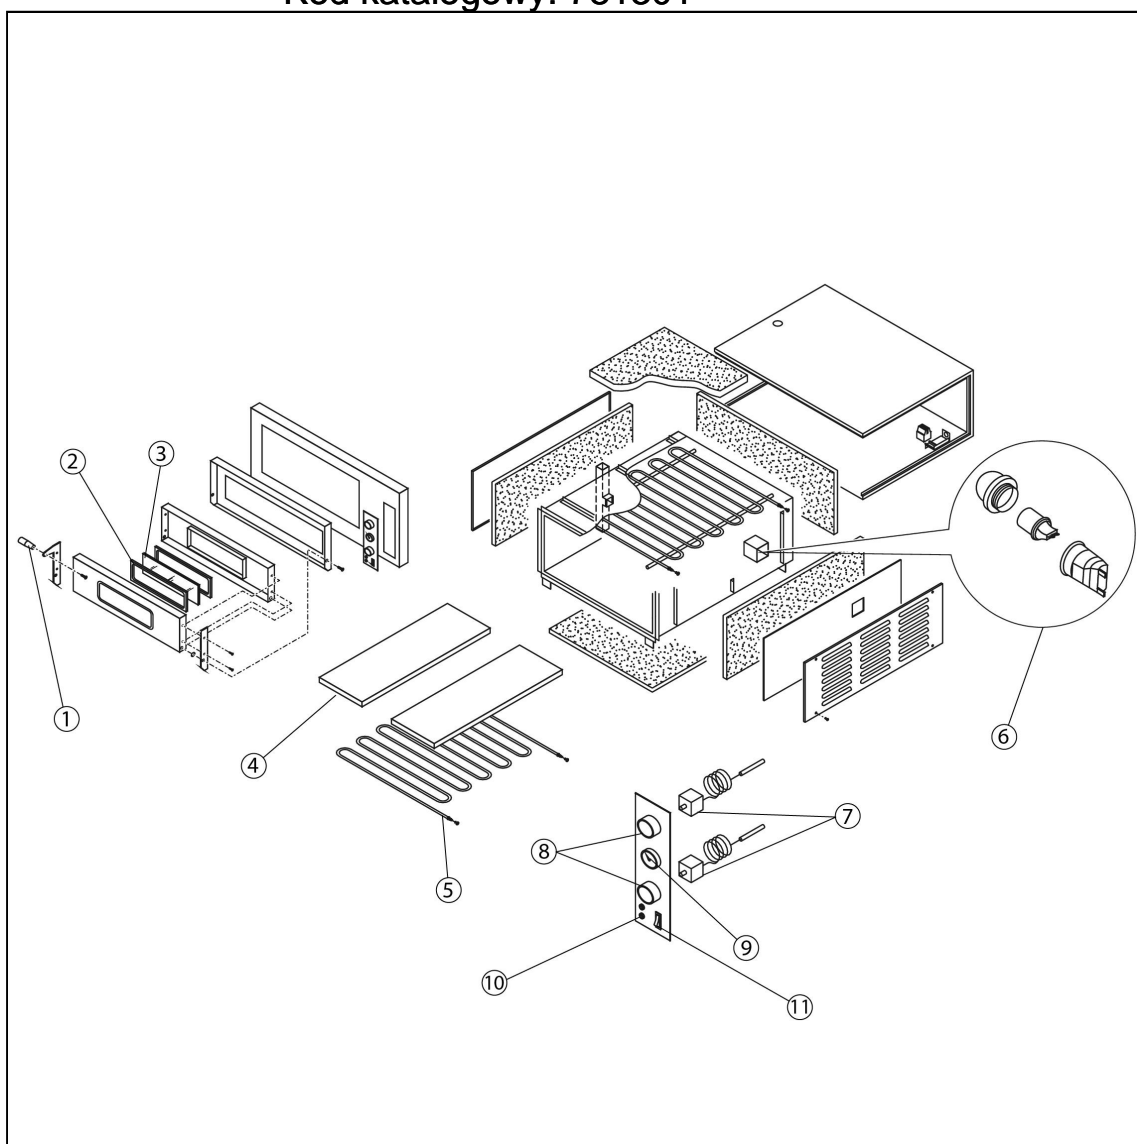

piec do pizzy, E-Start Line, 4x32 cm

Kod katalogowy: 781301

Nr części (V nr rys.-nr części z rysunku)	Nazwa	Kod
V781301-01	Rączka drzwi	
V781301-02	Uszczelka szyby	
V781301-03	Szyba drzwi	
V781301-04	Szamot 660 x 330 x 11+3mm	
V781301-05	Grzałka	
V781301-06	Oświetlenie	C009844
V781301-07	Termostat	C000494
V781301-08	Pokr. tło	C007670
V781301-09	Termometr	
V781301-10	Kontrolka	C007668
V781301-11	Włącznik	