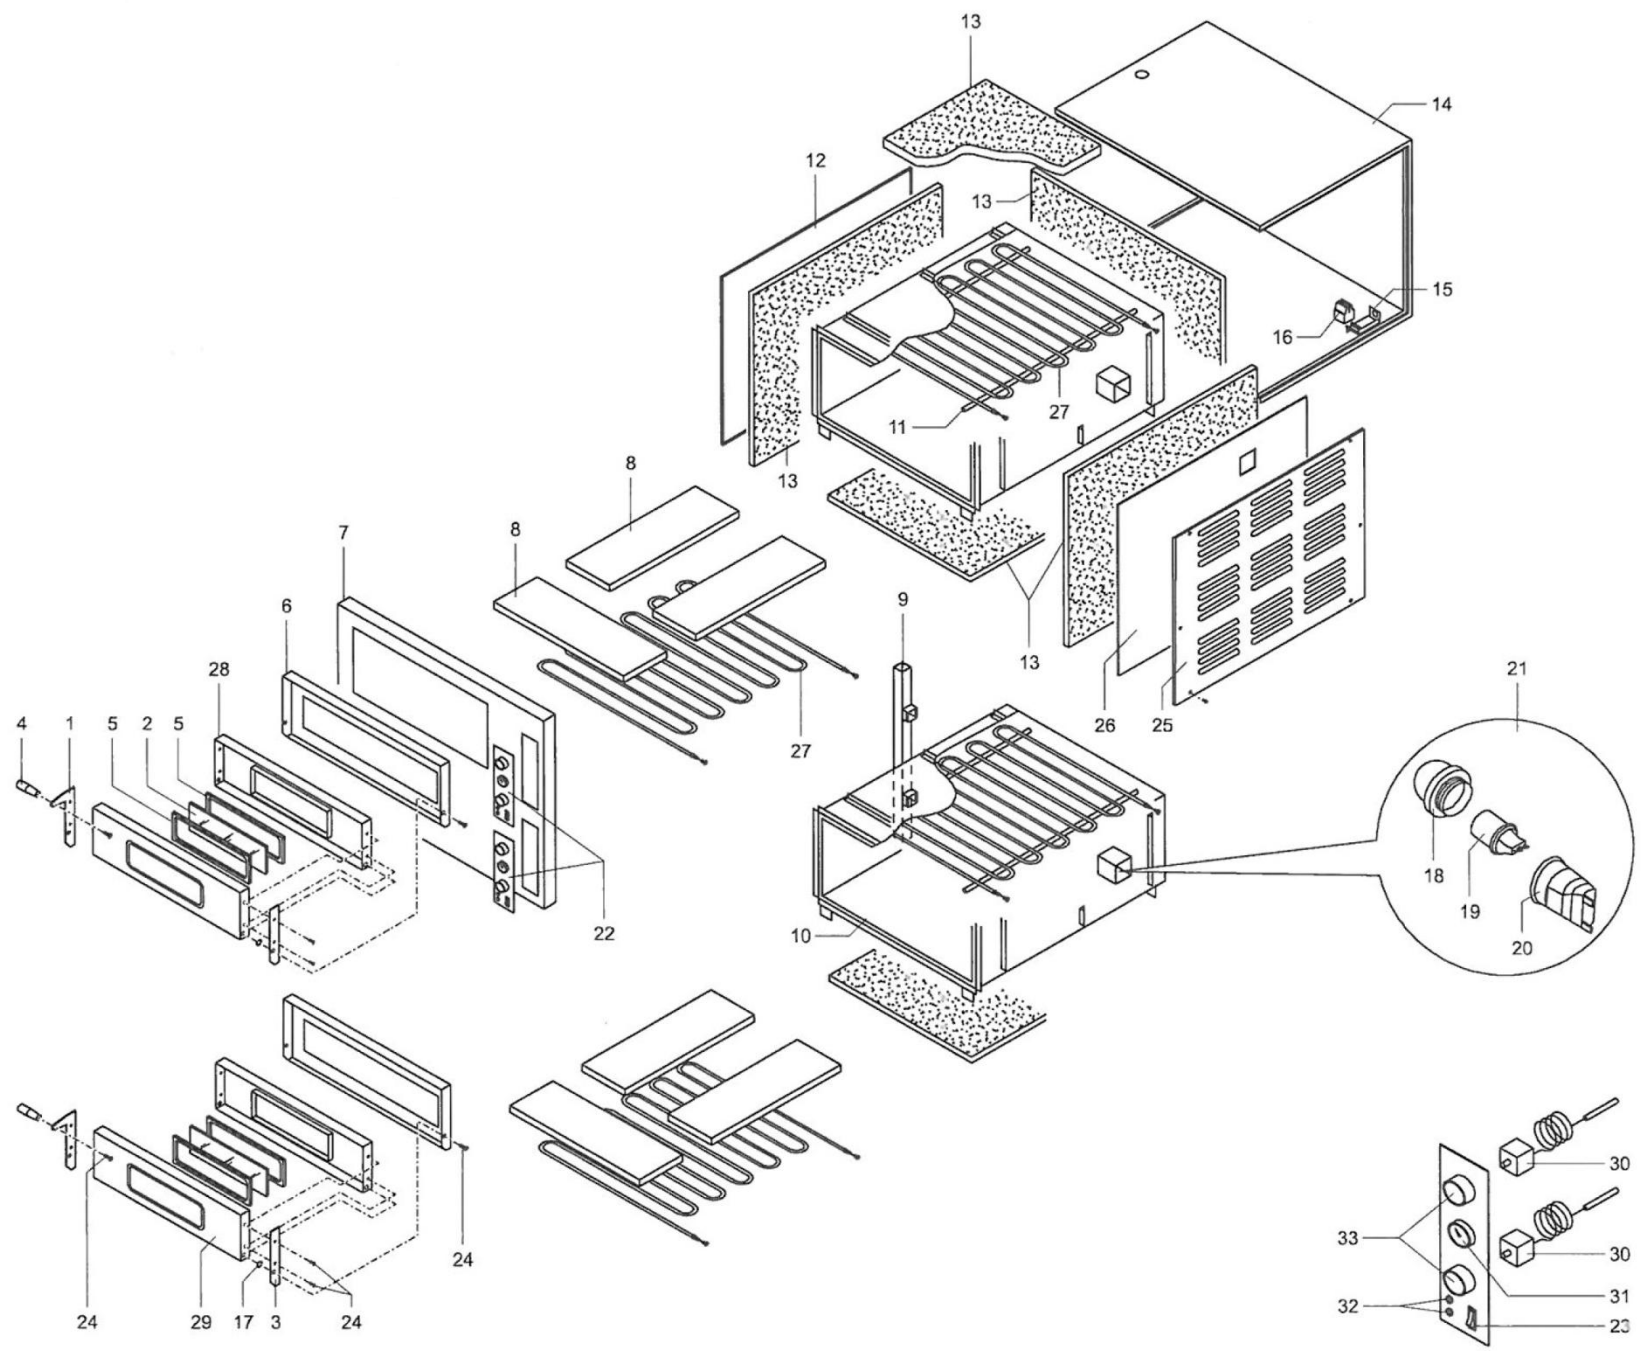

Piec do pizzy X-Line 2x6x36 głęboki

MODEL: 781432

LP.	Numer katalogowy	Nazwa części
1	V781432-01	Wspornik rączki
2	V781432-02	Szyba
3	V781432-03	Prawo wspornik do drzwi piekarnika
4	V781432-04	Rączka
5	V781432-05	Uszczelki do szybki drzwi
6	V781432-06	Rama drzwi
7	V781432-07	Panel przedni drzwi
8	V781432-08	Szamot (305X610X17)
9	V781432-09	Komin
10	V781432-10	Obudowa wewnętrzna
11	V781432-11	Wspornik trzymając cały element grzewczy
12	V781432-12	Lewy panel obudowy
13	V781432-13	Materiał termoizolacyjny
14	V781432-14	Obudowa zewnętrzna
15	V781432-15	Wspornik listwy zacisków
16	V781432-16	Listwa zacisków
17	V781432-17	Podkładka

LP.	Numer katalogowy	Nazwa części
18	V781432-18	Szkoło ochronne żarówki (okrągłe szkło)
19	V781432-19	Żarówka
20	V781432-20	Oprawka
21	V781432-21	Zestaw oświetlenia
22	V781432-22	Folia panelu sterowania
23	V781432-23	Włącznik światła
24	V781432-24	Śruba mocowania drzwi
25	V781432-25	Prawy panel obudowy z otworami wentylacyjnymi
26	V781432-26	Panel z włókna ceramicznego
27	V781432-27	Element grzewczy
28	V781432-28	Obudowa drzwi wewnętrzna
29	V781432-29	Obudowa drzwi zewnętrzne
30	V781432-30	Termostat
31	V781432-31	Termometr
32	V781432-32	Lampka sygnalizacji
33	V781432-33	Pokrętło regulacji termostatu