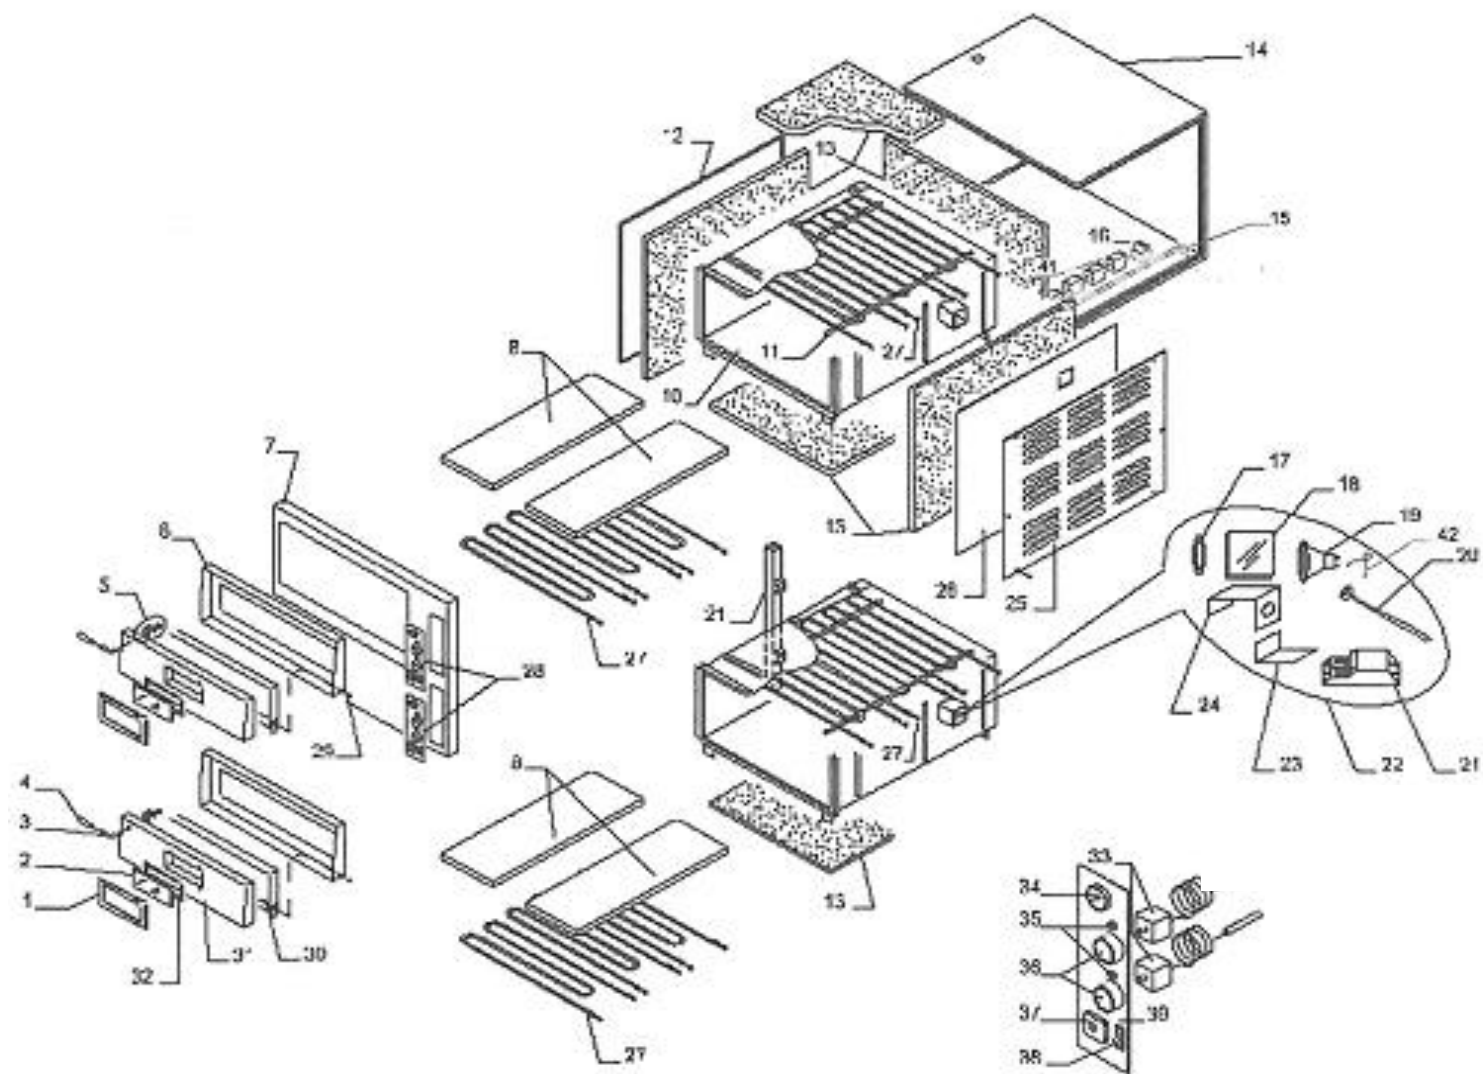

Piec do pizzy

F-Line 2x4x36

MODEL: 781602

LP.	Numer katalogowy	Nazwa części
1	V781602-01	Uszczelki do szybki drzwi
2	V781602-02	Szkło
3	V781602-03	Wspornik rączki
4	V781602-04	Rączka
5	V781602-05	Zestaw montażowy rączki
6	V781602-06	Obudowa drzwi
7	V781602-07	Panel ochronny
8	V781602-08	Szamot (359X718x17 mm)
9	V781602-09	Panel przedni
10	V781602-10	Obudowa wewnętrzna
11	V781602-11	Wspornik elementu grzewczego
12	V781602-12	Lewy panel
13	V781602-13	Materiały termoizolacyjne
14	V781602-14	Obudowa zewnętrzna
15	V781602-15	Listwa zaciskowa
16	V781602-16	Płytką przekaźnikowa
17	V781602-17	Uszczelka
18	V781602-18	Szyba
19	V781602-19	Lampa halogenowa
20	V781602-20	Przewód oświetlenia
21	V781602-21	Transformator

LP.	Numer katalogowy	Nazwa części
22	V781602-22	Zestaw oświetlenia
23	V781602-23	Wspornik
24	V781602-24	Wspornik lampy
25	V781602-25	Prawy panel z otworami napowietrzania
26	V781602-26	Panel
27	V781602-27	Element grzewczy
28	V781602-28	Panel poleceń
29	V781602-29	Mocowanie drzwi
30	V781602-30	Drzwi
31	V781602-31	Panel zewnętrzny drzwi
32	V781602-32	Uszczelka
33	V781602-33	Termostat
34	V781602-34	Termometr
35	V781602-35	Lampka kontrolna
36	V781602-36	Pokrętło
37	V781602-37	Przełącznik
38	V781602-38	Włącznik oświetlenia
39	V781602-39	Panel sterownia
40	V781602-40	Zaczep
41	V781602-41	Kontrakton