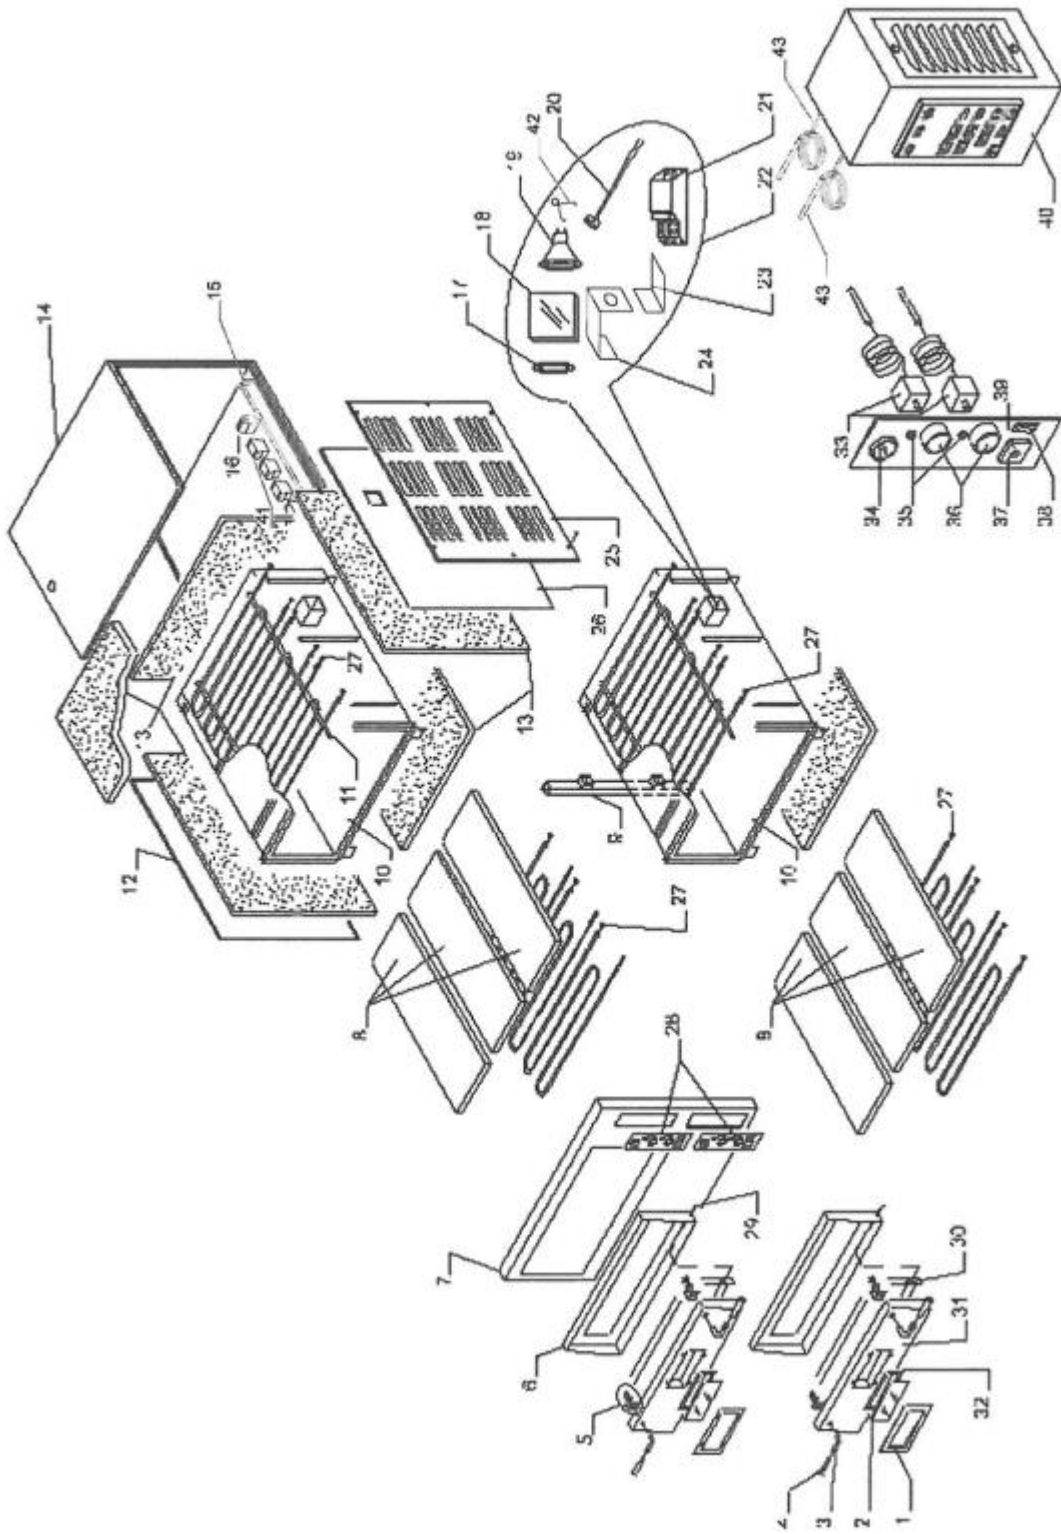

Piec do pizzy F-Line 2x6x36

szeroki

MODEL: 781702

LP.	Numer katalogowy	Nazwa części
1	V781702-01	Ramka szkła
2	V781702-02	Szkło ochronne
3	V781702-03	Wspornik
4	V781702-04	Rękojeść
5	V781702-05	Zestaw montażowy rączkę
6	V781702-06	Rama drzwi
7	V781702-07	Panel przedni drzwi
8	V781702-08	Płyta szamotowa
9	V781702-09	Kominek
10	V781702-10	Obudowa wewnętrzna
11	V781702-11	Obudowa lewa
12	V781702-12	Lewy panel obudowy
13	V781702-13	Materiał izolujący
14	V781702-14	Obudowa zewnętrzna
15	V781702-15	Wspornik
16	V781702-16	Listwa zacisków
17	V781702-17	Uszczelka
18	V781702-18	Szkło ochronne
19	V781702-19	Lampka halogenowa
20	V781702-20	Oprawka
21	V781702-21	Transformator
22	V781702-22	Zestaw oświetlenia
23	V781702-23	Wspornik
24	V781702-24	Wspornik do lampy
25	V781702-25	Prawa obudowa zewnętrzna pieca
26	V781702-26	Panel z włókna ceramicznego
27	V781702-27	Element grzewczy
28	V781702-28	Folia panelu sterowania
29	V781702-29	Ramka drzwi
30	V781702-30	Drzwi
31	V781702-31	Obudowa zewnętrzna drzwi
32	V781702-32	Uszczelka
33	V781702-33	Termostat
34	V781702-34	Termometr
35	V781702-35	Lampka sygnalizacji
36	V781702-36	Pokrętło regulacji termostatu
37	V781702-37	Główny przełącznik
38	V781702-38	Włącznik światła
39	V781702-39	Panel sterowania
40	V781702-40	Sterownik elektryczny
41	V781702-41	Kontaktron
42	V781702-42	Sprężyna lampy
43	V781702-43	Sterownik elektryczny