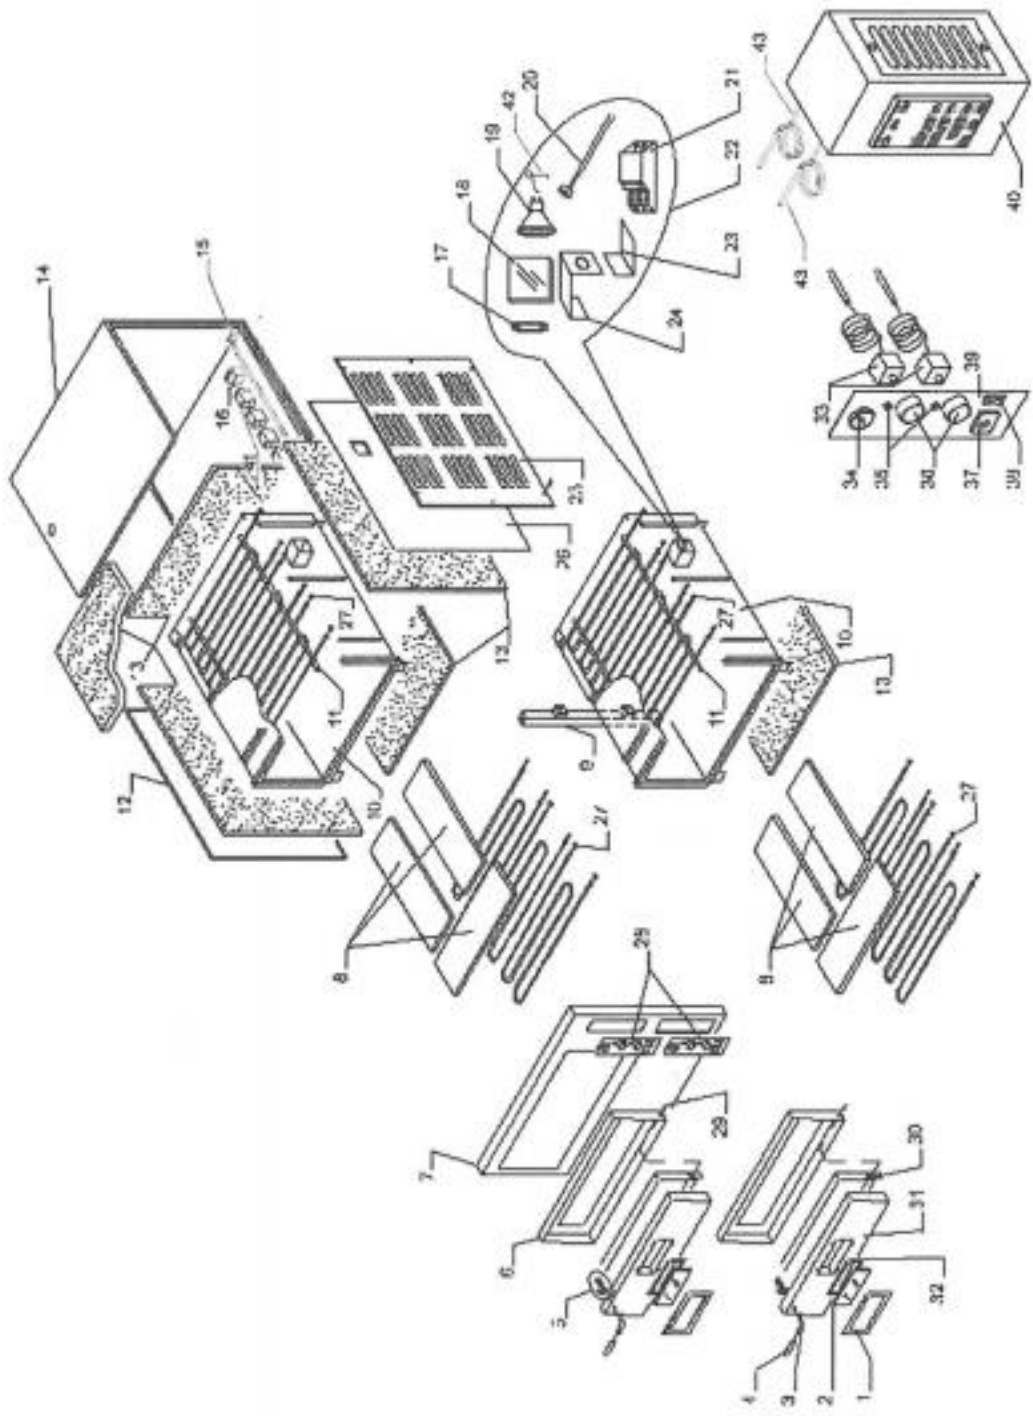

# Piec do pizzy FR\_Line 2x6x36 głęboki

## MODEL: 781812

LP.	Numer katalogowy	Nazwa części
1	V781812-01	Ramka szkła
2	V781812-02	Szkło ochronne
3	V781812-03	Wspornik
4	V781812-04	Rękojeść
5	V781812-05	Zestaw montażowy rączkę
6	V781812-06	Rama drzwi
7	V781812-07	Panel przedni drzwi
8	V781812-08	Płyta szamotowa
9	V781812-09	Kominek
10	V781812-10	Obudowa wewnętrzna
11	V781812-11	Obudowa lewa
12	V781812-12	Lewy panel obudowy
13	V781812-13	Materiał izolujący
14	V781812-14	Obudowa zewnętrzna
15	V781812-15	Wspornik
16	V781812-16	Listwa zacisków
17	V781812-17	Uszczelka
18	V781812-18	Szkło ochronne
19	V781812-19	Lampka halogenowa
20	V781812-20	Oprawka
21	V781812-21	Transformator
22	V781812-22	Zestaw oświetlenia
23	V781812-23	Wspornik
24	V781812-24	Wspornik do lampy
25	V781812-25	Prawa obudowa zewnętrzna pieca
26	V781812-26	Panel z włókna ceramicznego
27	V781812-27	Element grzewczy
28	V781812-28	Folia panelu sterowania
29	V781812-29	Ramka drzwi
30	V781812-30	Drzwi
31	V781812-31	Obudowa zewnętrzna drzwi
32	V781812-32	Uszczelka szkła ochronnego
33	V781812-33	Termostat
34	V781812-34	Termometr
35	V781812-35	Lampka sygnalizacji
36	V781812-36	Pokrętło regulacji termostatu
37	V781812-37	Główny przełącznik
38	V781812-38	Włącznik światła
39	V781812-39	Panel sterowania
40	V781812-40	Sterownik elektryczny
41	V781812-41	Kontaktron
42	V781812-42	Sprężyna lampy
43	V781812-43	Sterownik elektryczny