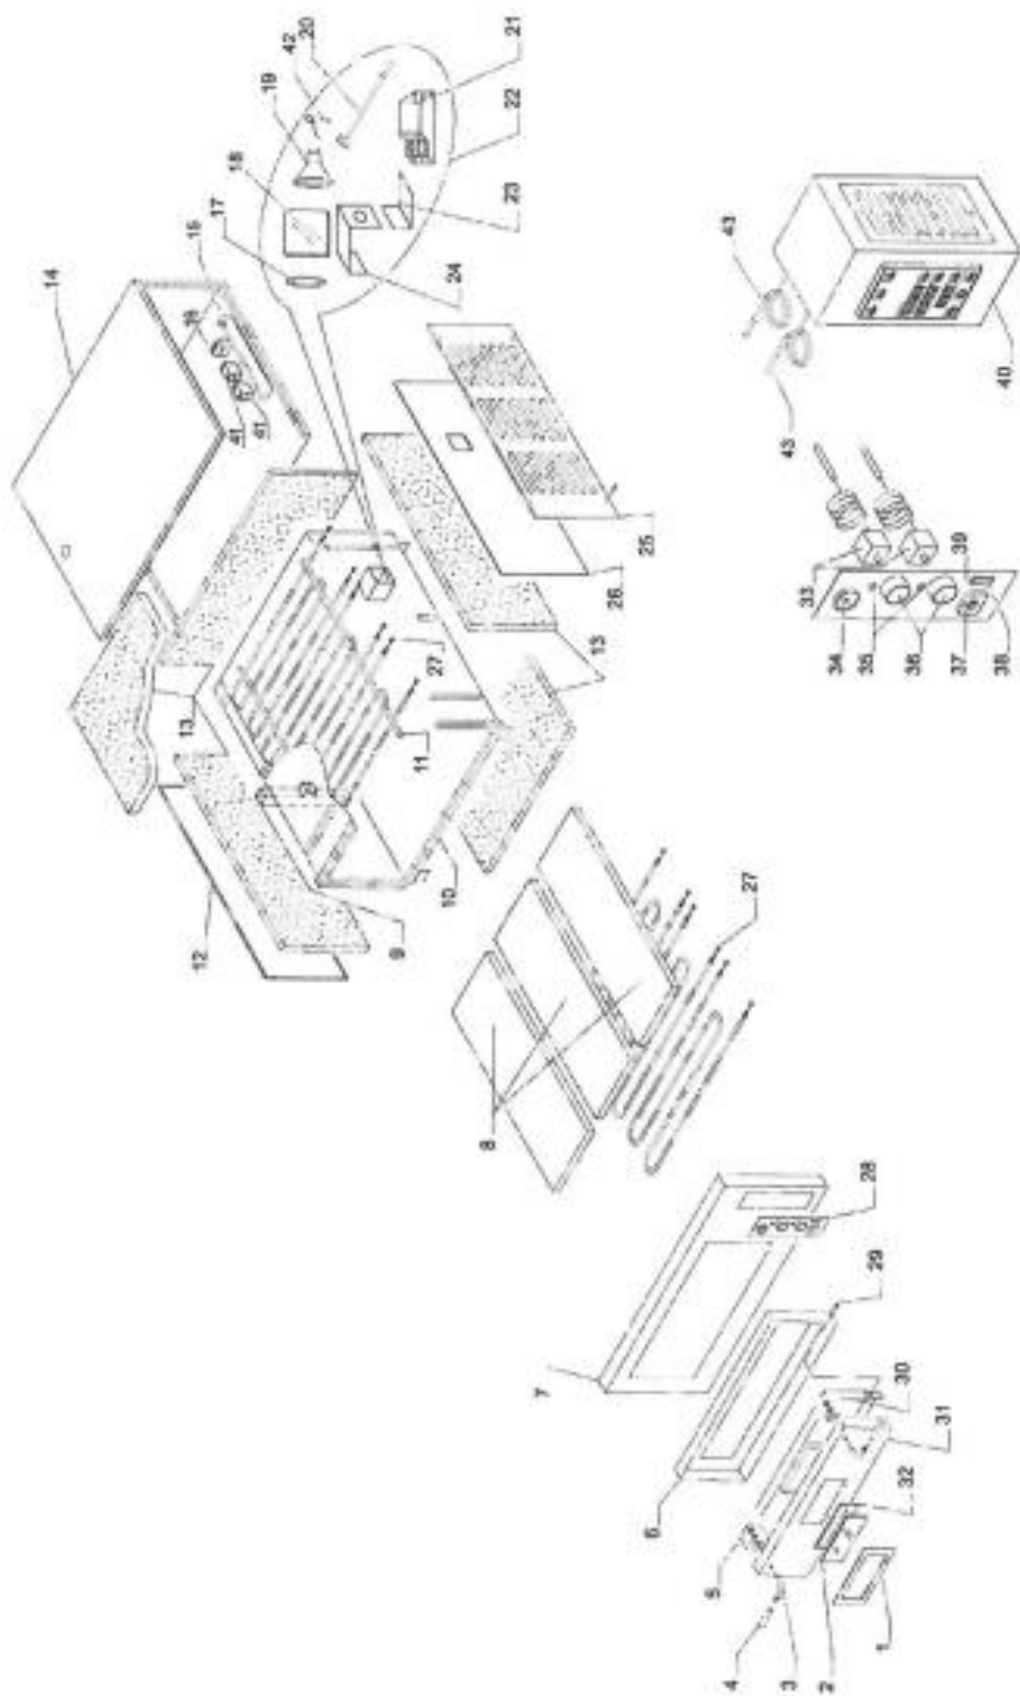

Piec do pizzy FR_Line 6x36

szeroki

MODEL: 781901

LP.	Numer katalogowy	Nazwa części
1	V781901-01	Ramka szkła
2	V781901-02	Szkło ochronne
3	V781901-03	Wspornik
4	V781901-04	Rękojeść
5	V781901-05	Zestaw montażowy rączkę
6	V781901-06	Rama drzwi
7	V781901-07	Panel przedni drzwi
8	V781901-08	Płyta szamotowa
9	V781901-09	Kominek
10	V781901-10	Obudowa wewnętrzna
11	V781901-11	Obudowa lewa
12	V781901-12	Lewy panel obudowy
13	V781901-13	Materiał izolujący
14	V781901-14	Obudowa zewnętrzna
15	V781901-15	Wspornik
16	V781901-16	Listwa zacisków
17	V781901-17	Uszczelka
18	V781901-18	Szkło ochronne
19	V781901-19	Lampka halogenowa
20	V781901-20	Oprawka
21	V781901-21	Transformator
22	V781901-22	Zestaw oświetlenia
23	V781901-23	Wspornik
24	V781901-24	Wspornik do lampy
25	V781901-25	Prawa obudowa zewnętrzna pieca
26	V781901-26	Panel z włókna ceramicznego
27	V781901-27	Element grzewczy
28	V781901-28	Folia panelu sterowania
29	V781901-29	Ramka drzwi
30	V781901-30	Rama drzwi
31	V781901-31	Obudowa zewnętrzna drzwi
32	V781901-32	Uszczelka szkła ochronnego
33	V781901-33	Termostat
34	V781901-34	Termometr
35	V781901-35	Lampka sygnalizacji
36	V781901-36	Pokrętko regulacji termostatu
37	V781901-37	Główny przełącznik
38	V781901-38	Włącznik światła
39	V781901-39	Panel sterowania
40	V781901-40	Sterownik elektryczny
41	V781901-41	Kontaktron
42	V781901-42	Sprężyna lampy
43	V781901-43	Sterownik elektryczny